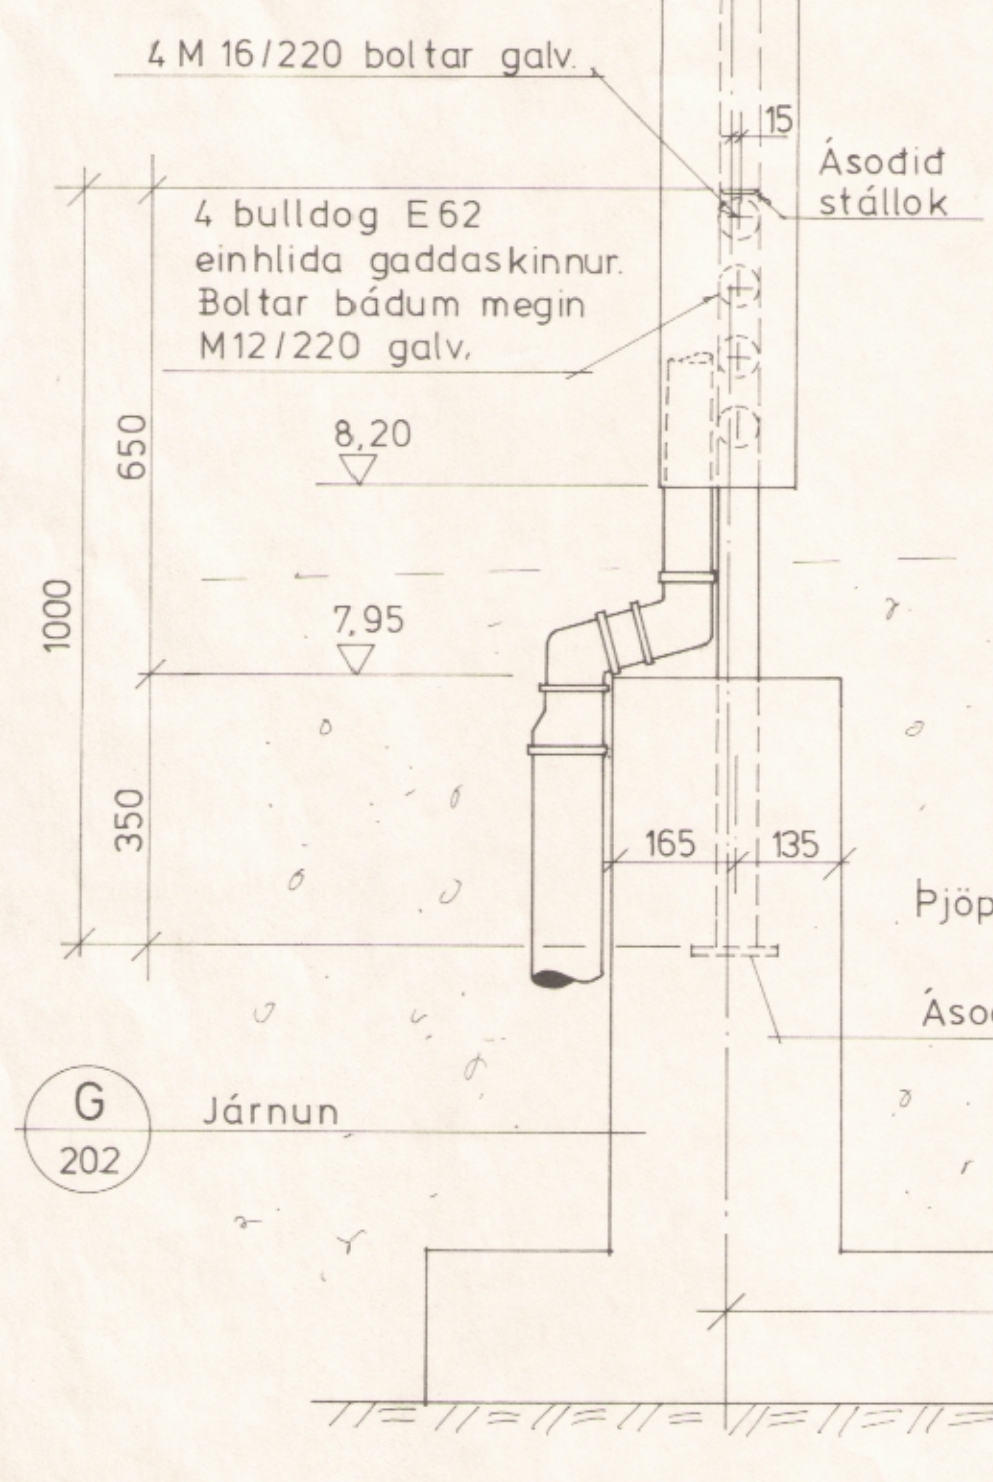

F Snid í skyggni 1:10 206

1 Festing bita við vegg 1:5 212

Stálfesting bita 1:5

2 Festing bita við súlu 1:5 212

A 202