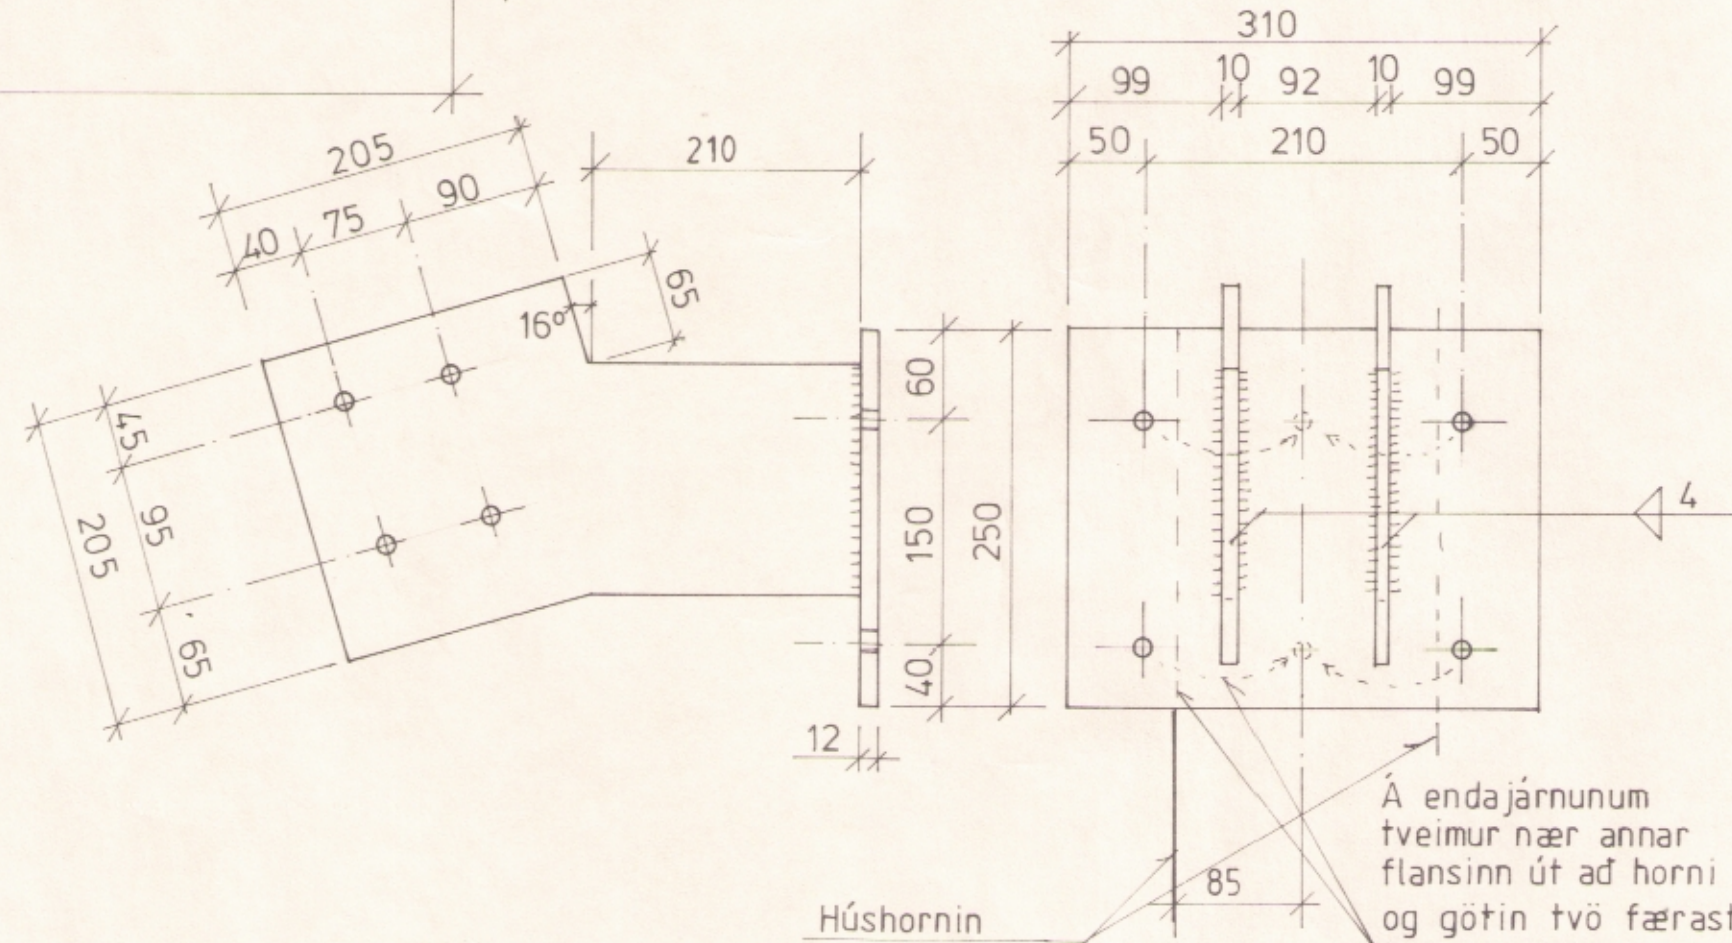

F Snid í skyggni 1:10 206

1 Festing bita við vegg 1:5 212

Stálfesting bita 1:5

2 Festing bita við súlu 1:5 212

A 202