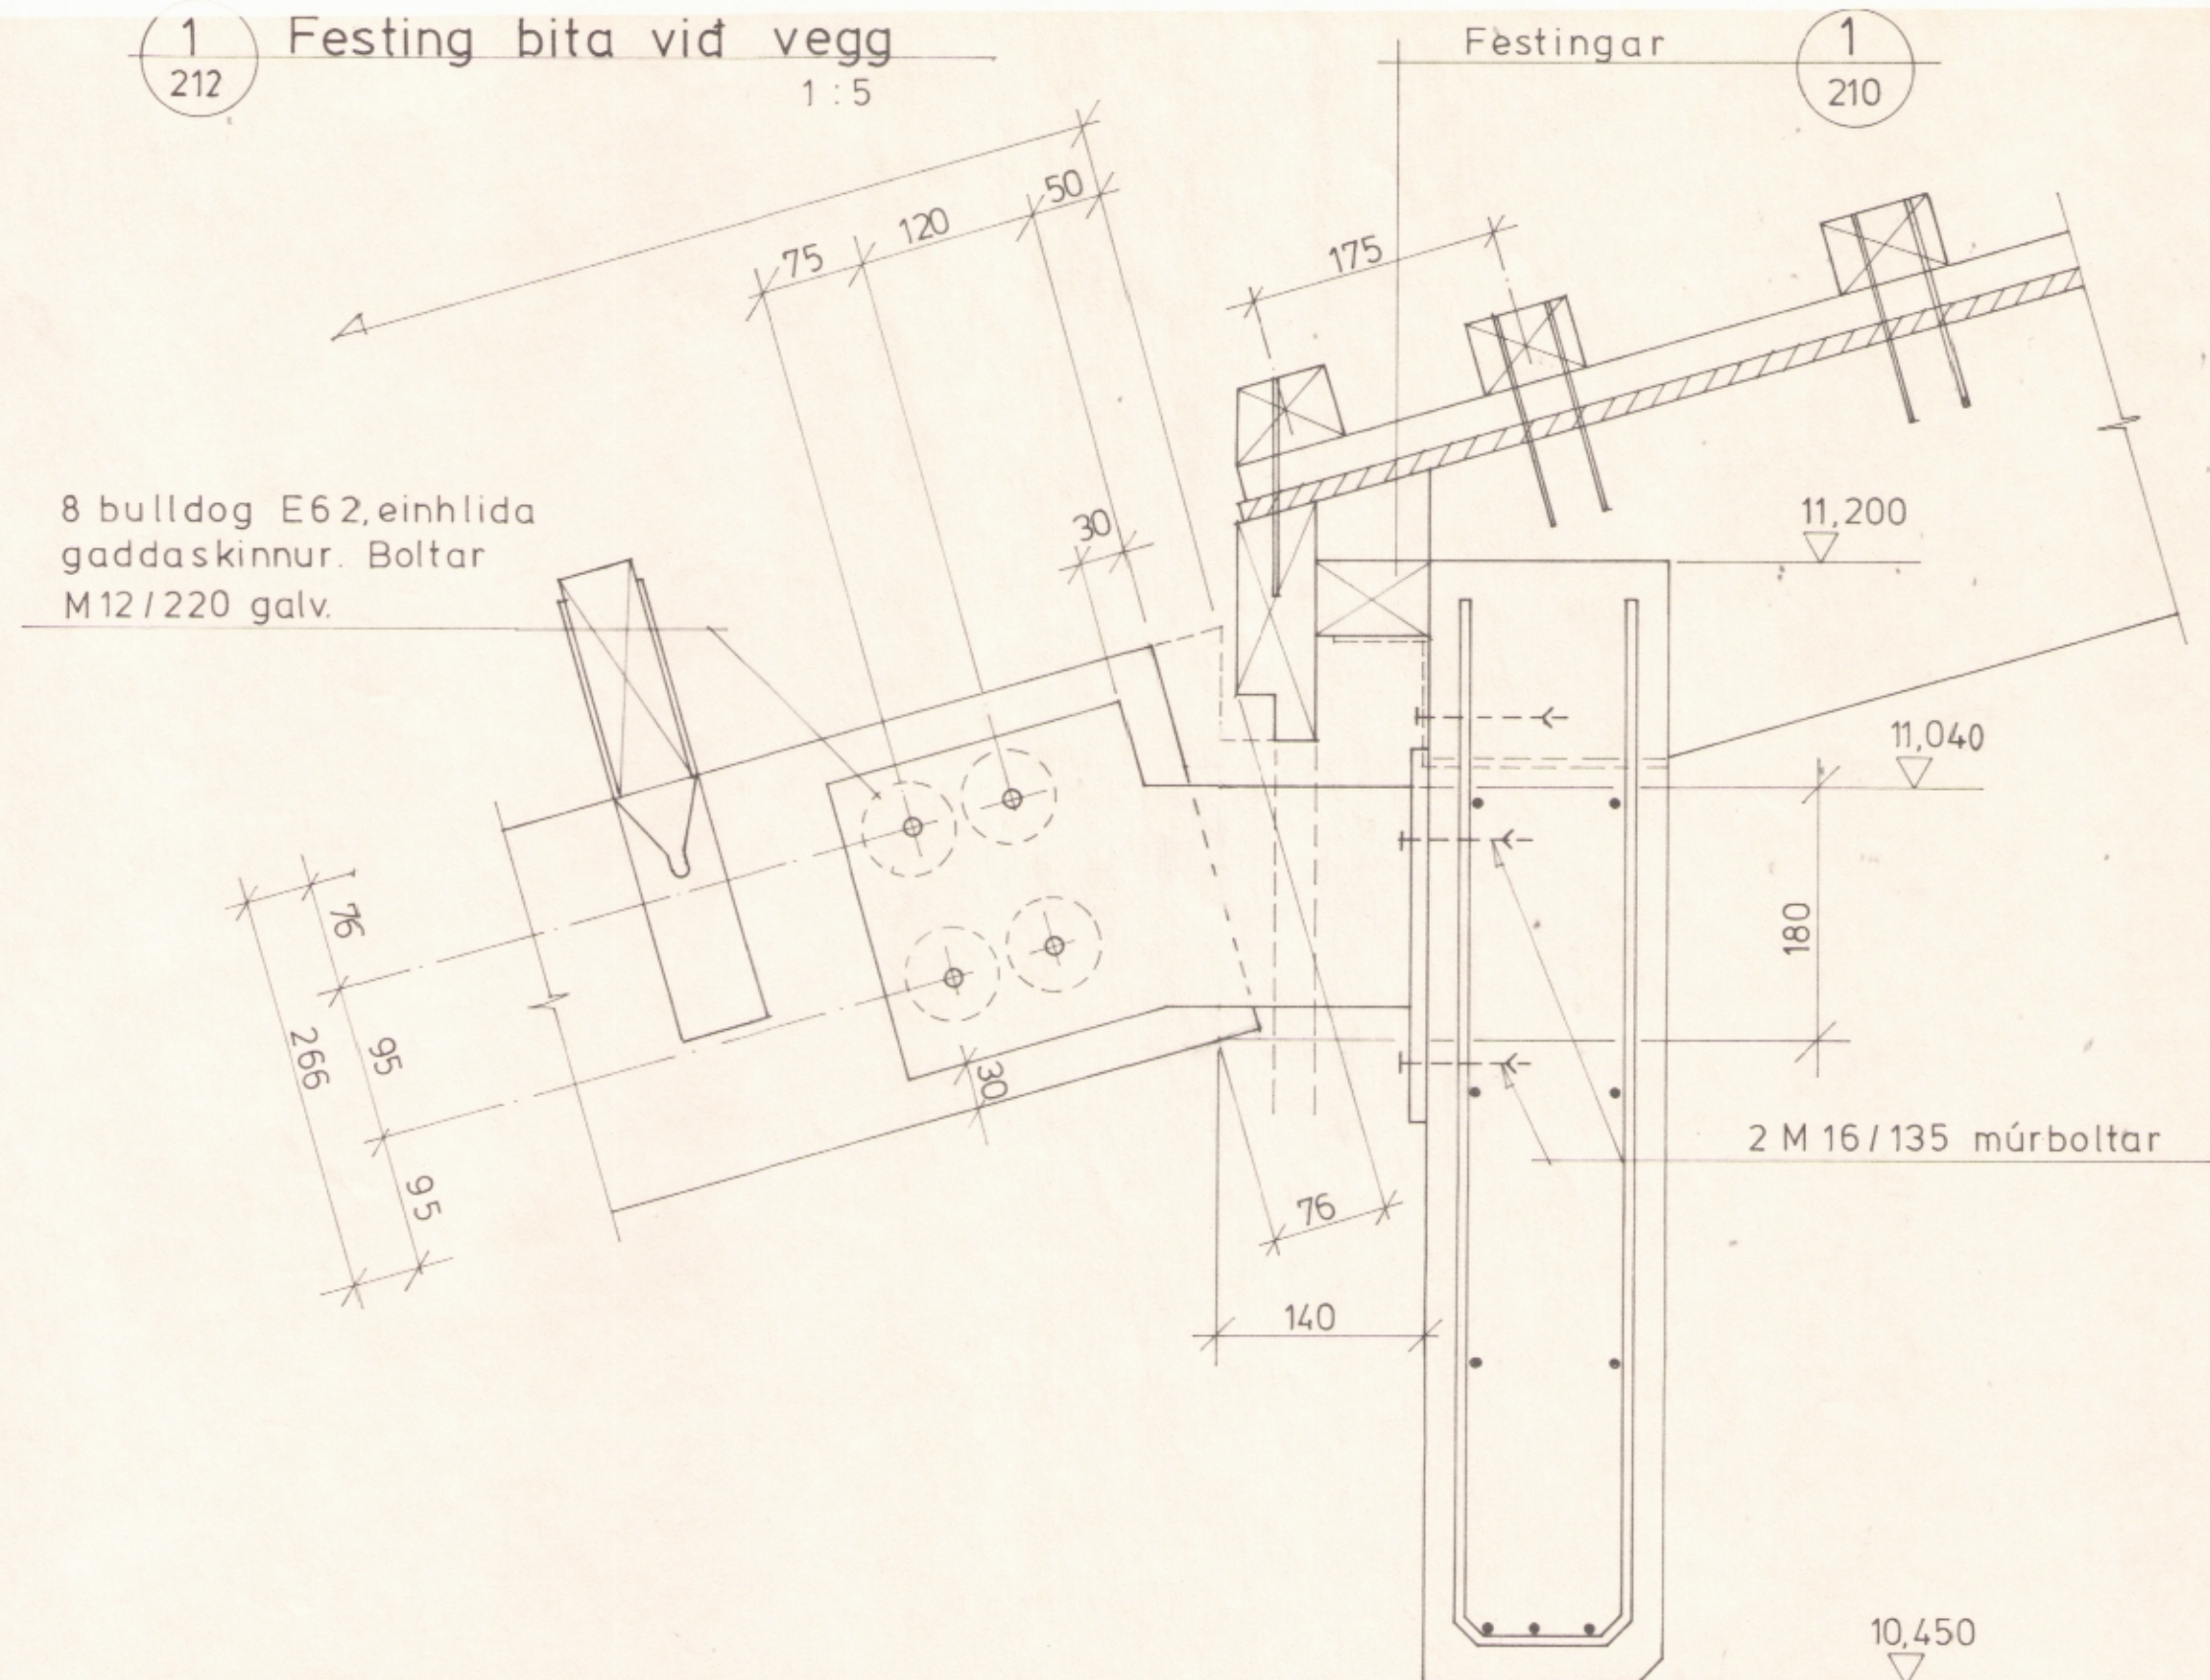

F Snid í skyggni 1:10 206

1 Festing bita við vegg 1:5 212

Stálfesting bita 1:5

2 Festing bita við súlu 1:5 212

A 202