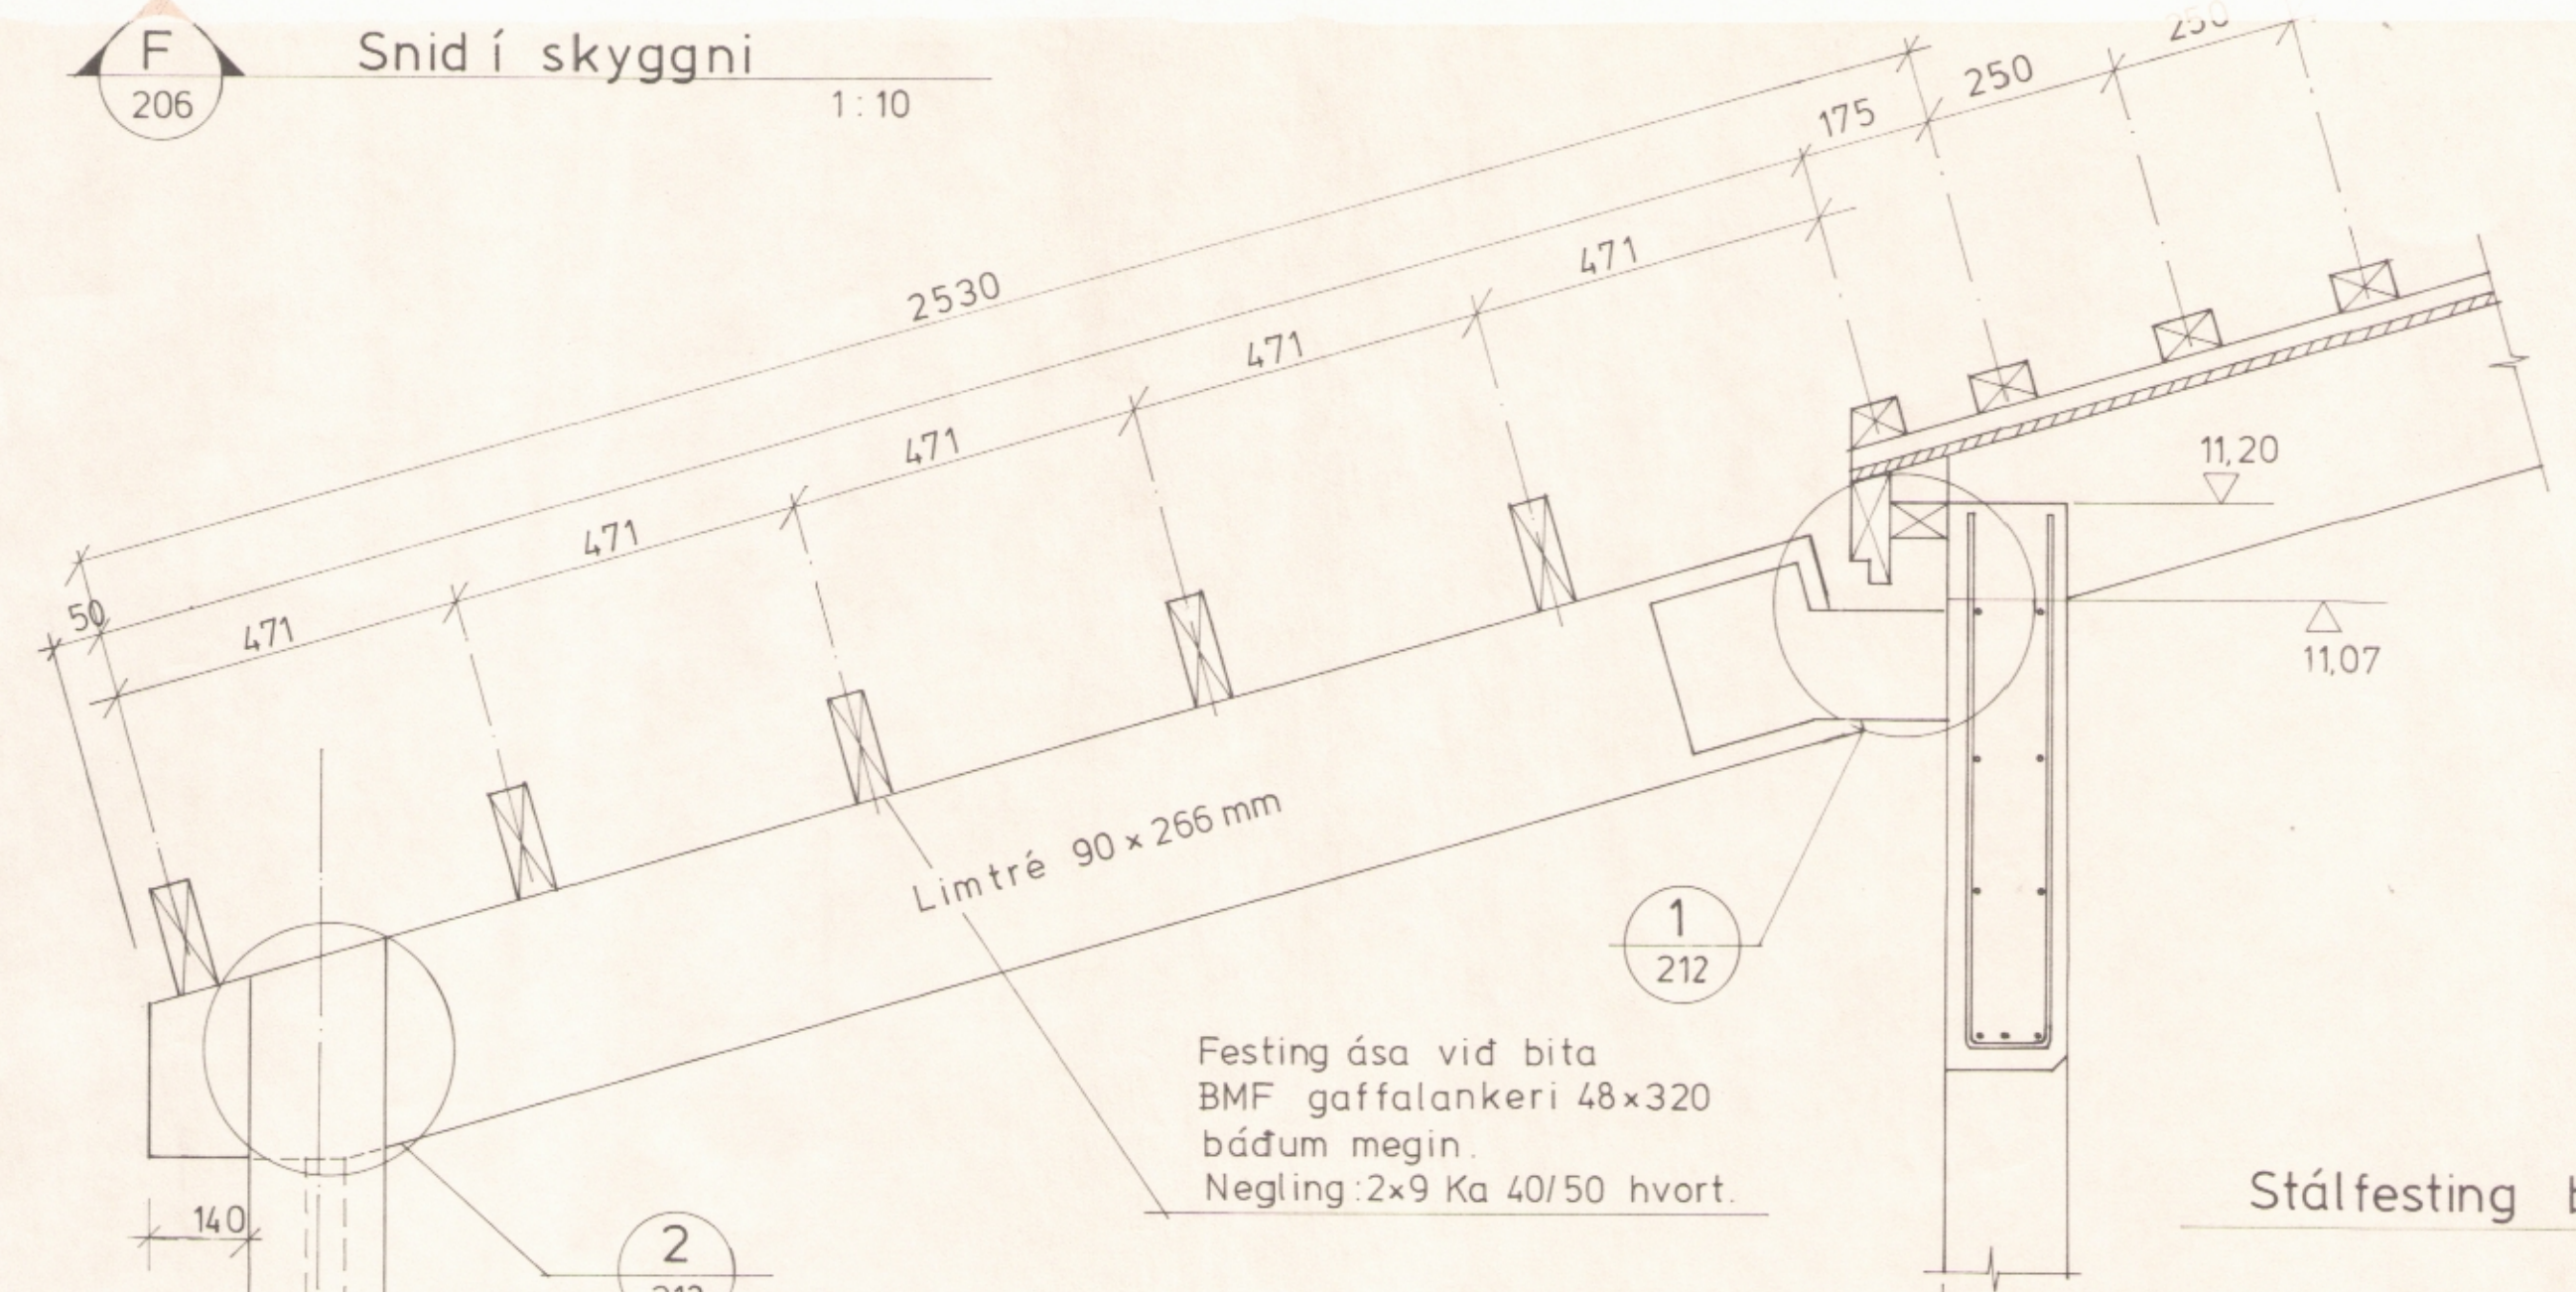

F Snid í skyggni 1:10 206

1 Festing bita við vegg 1:5 212

Stálfesting bita 1:5

2 Festing bita við súlu 1:5 212

A 202