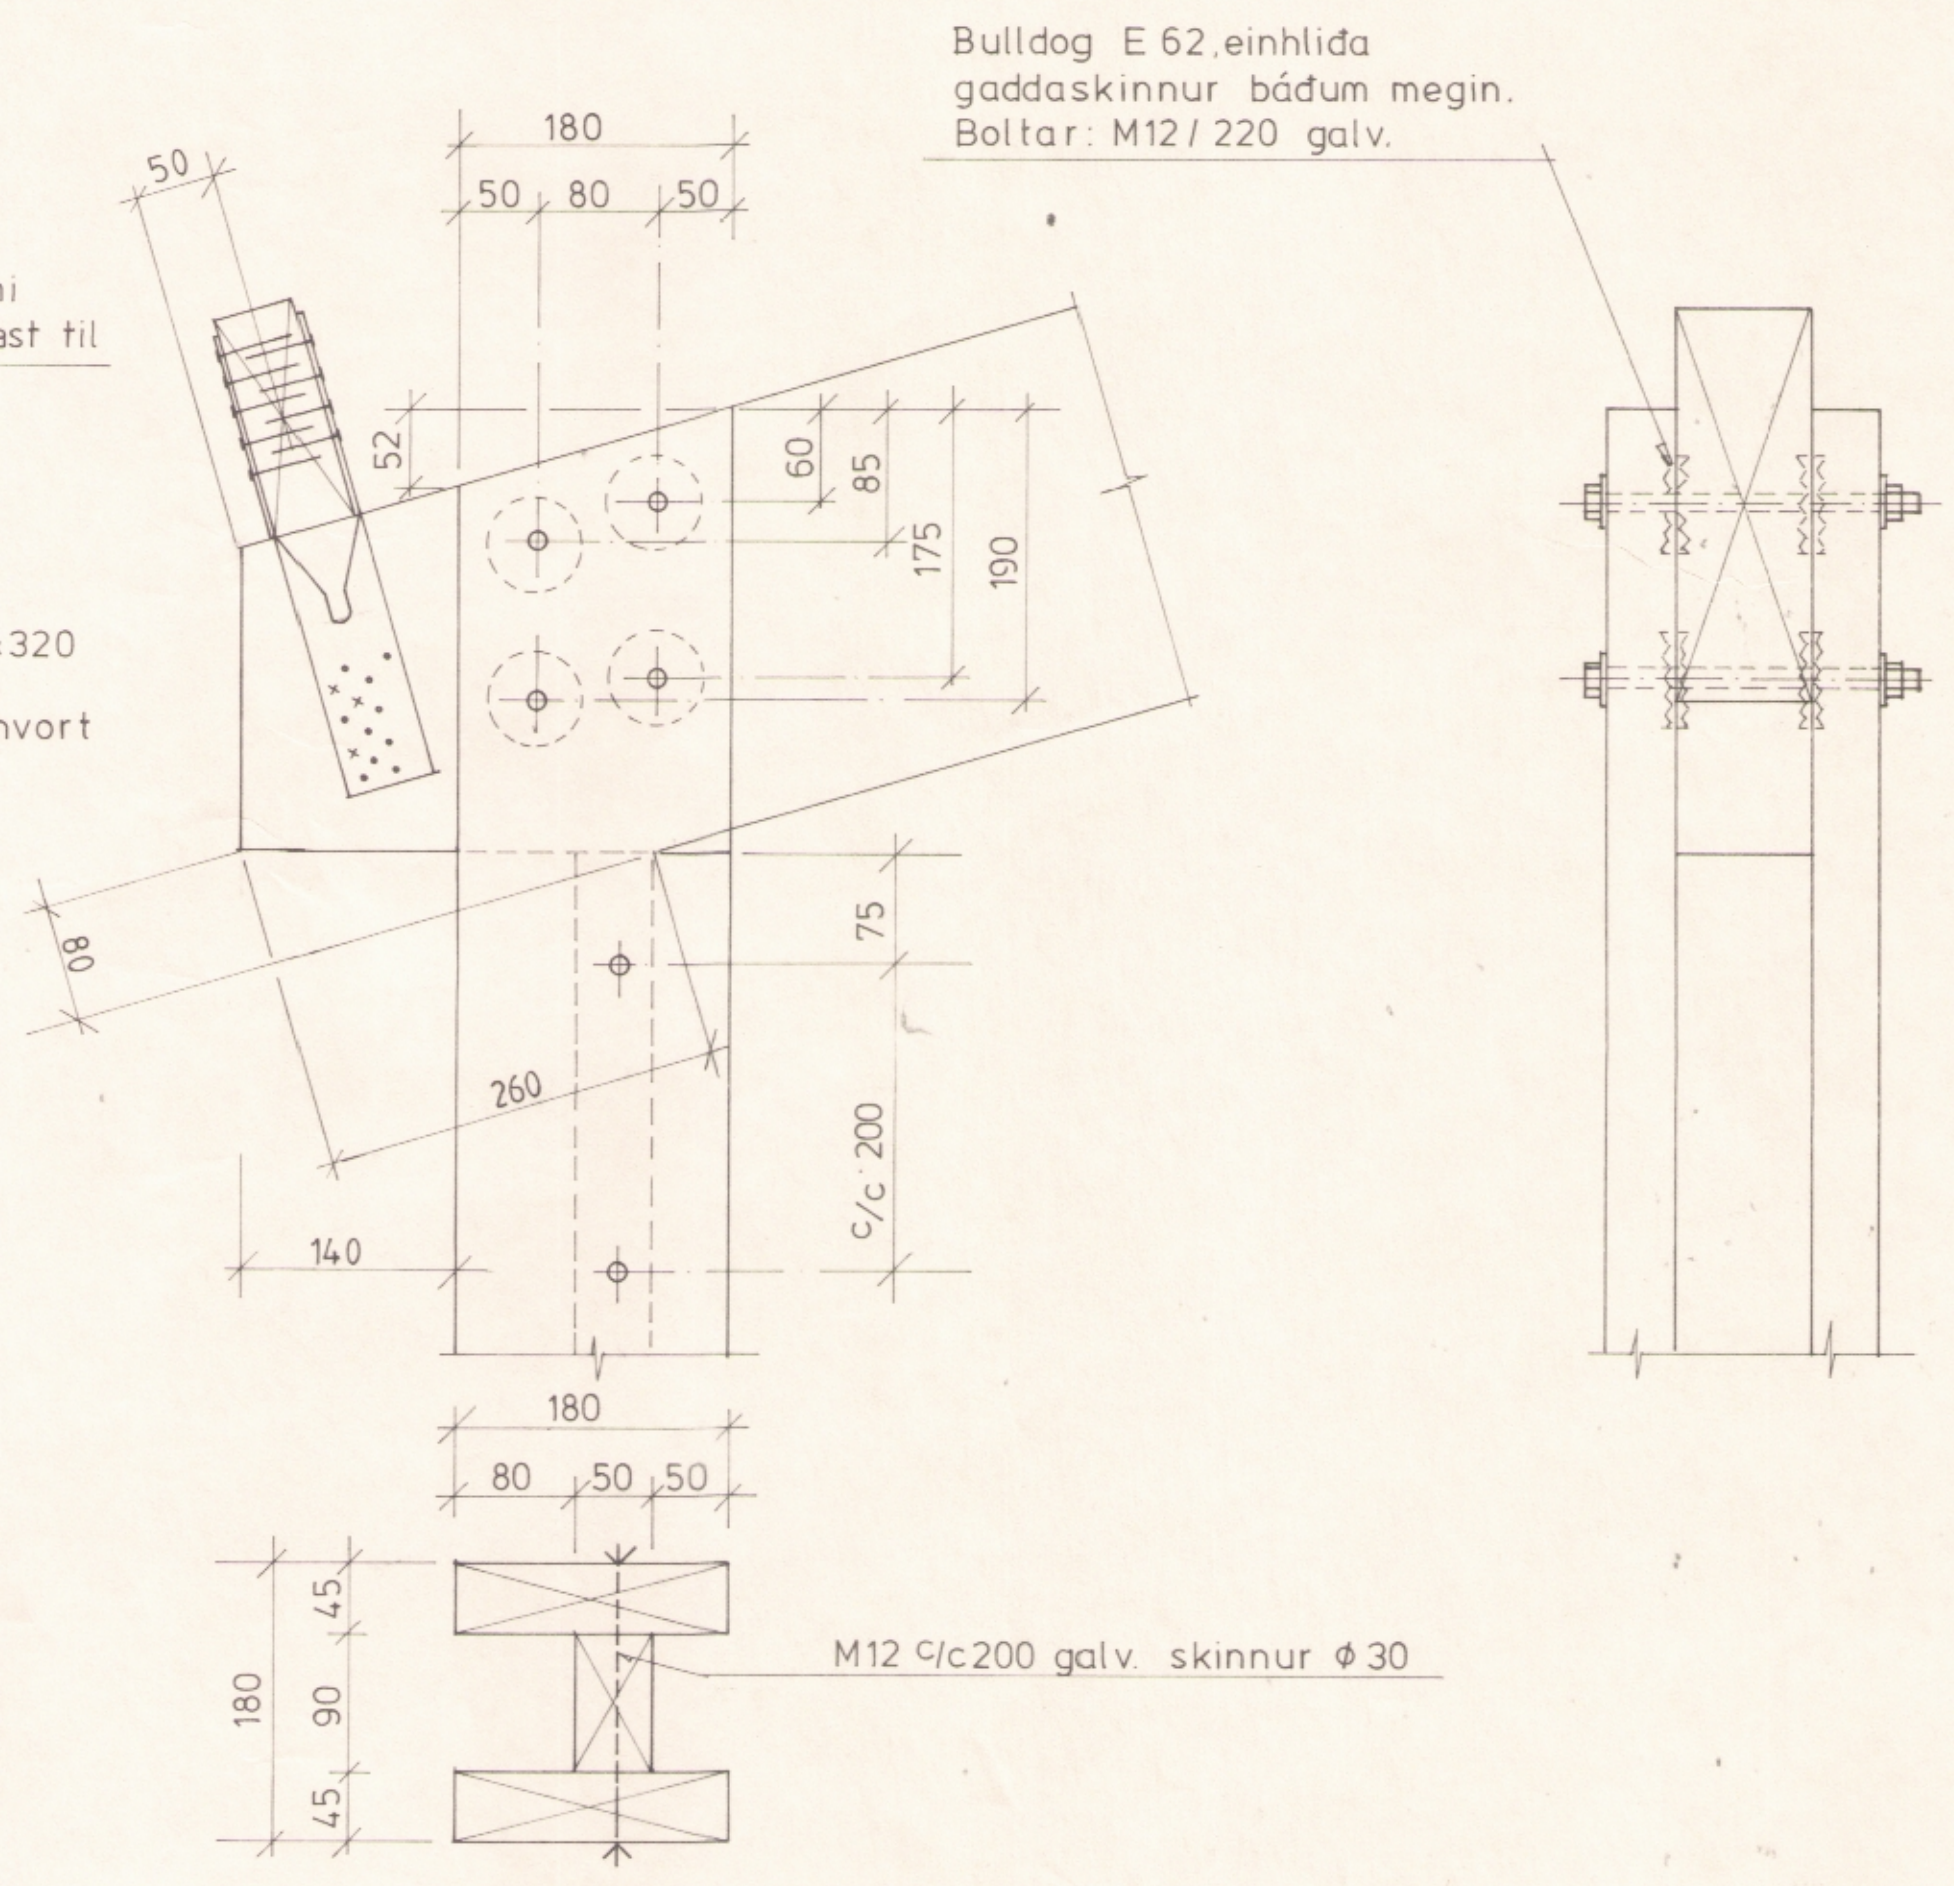

F Snid í skyggni 1:10 206

1 Festing bita við vegg 1:5 212

Stálfesting bita 1:5

2 Festing bita við súlu 1:5 212

A 202