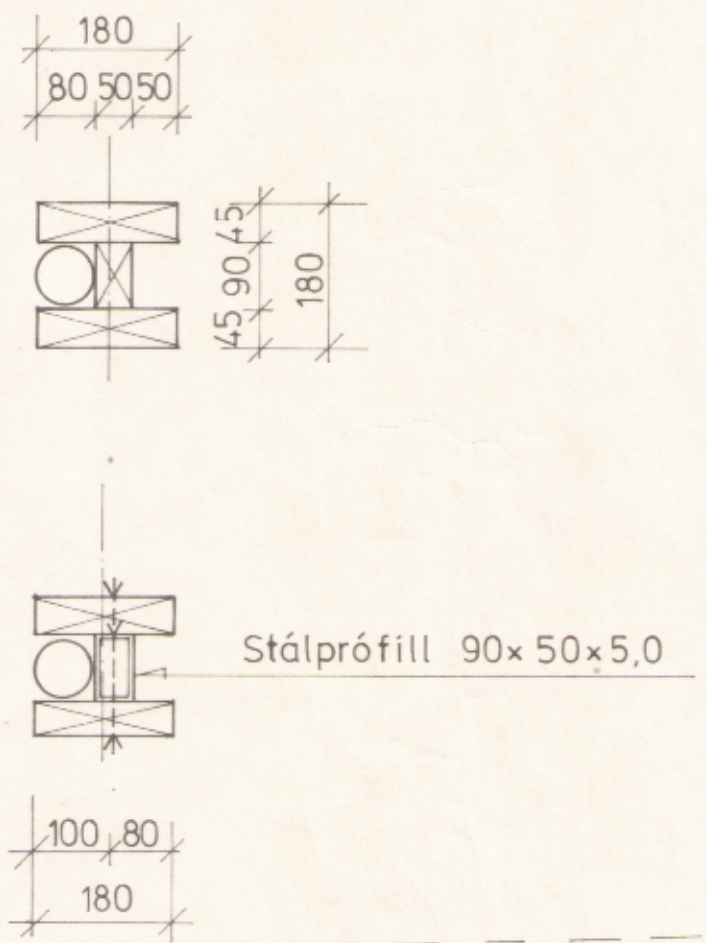

F Snid í skyggni 1:10 206

1 Festing bita við vegg 1:5 212

Stálfesting bita 1:5

2 Festing bita við súlu 1:5 212

A 202