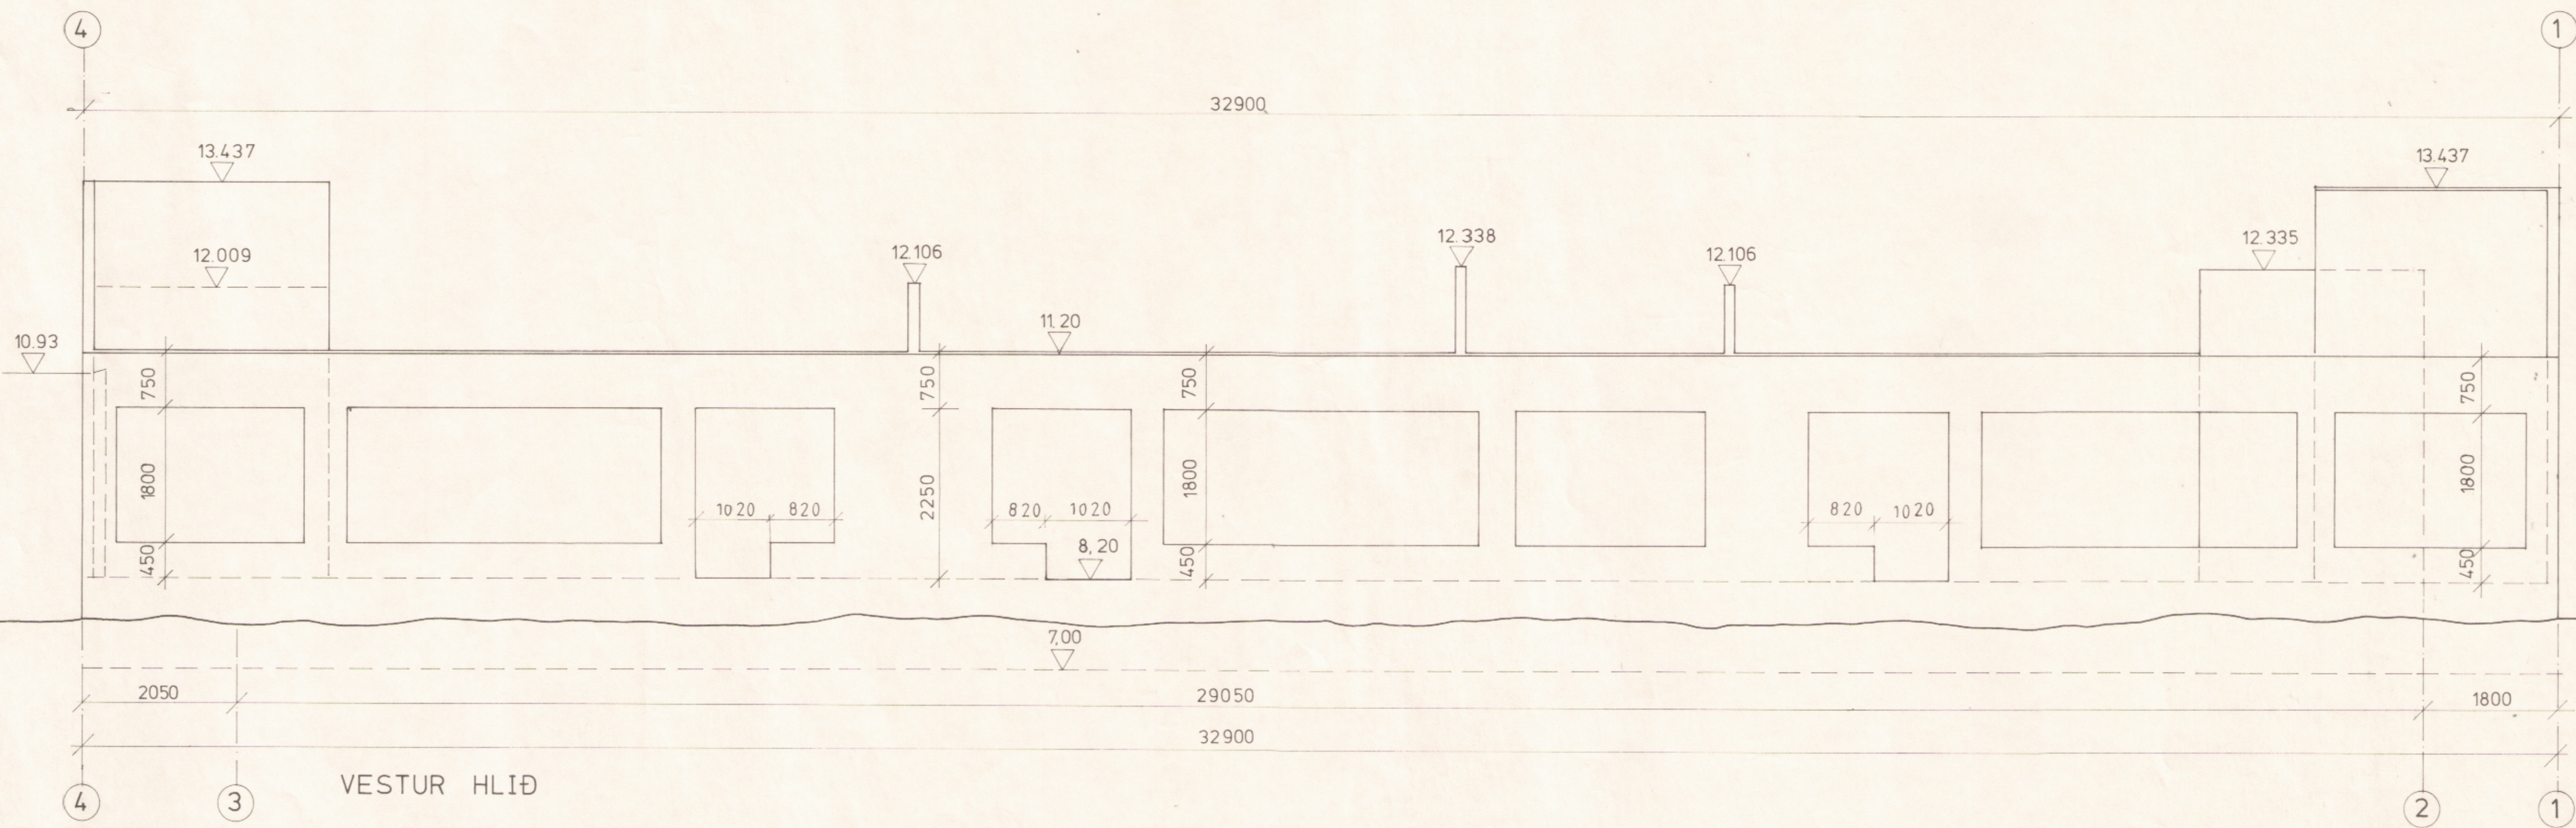

VESTUR HLIÐ

VT-TEIKNISTOFAN HF

HÖNNUN · RÁÐGJÖF

KIRKJUBRAUT 4 300 AKRANES

SÍMAR 93-11785 93-11085

VERKNEIÐI LEIKSKÓLI

VERKNEIÐI BURÐARVIRKI

DAGI MARS 1992 TEIKNAR 204

ÖSTURHETLI BREKKUGATA 2

VERKHAFTUR STEINSTEYPTIR VEGGIR

DRÖG 92.002

STAÐUR 300 AKRANES

MÁLKYRÐI 1:50

HAÐNAÐ BV

TEIKNAR GB

SAMÞYKKT *[Signature]*