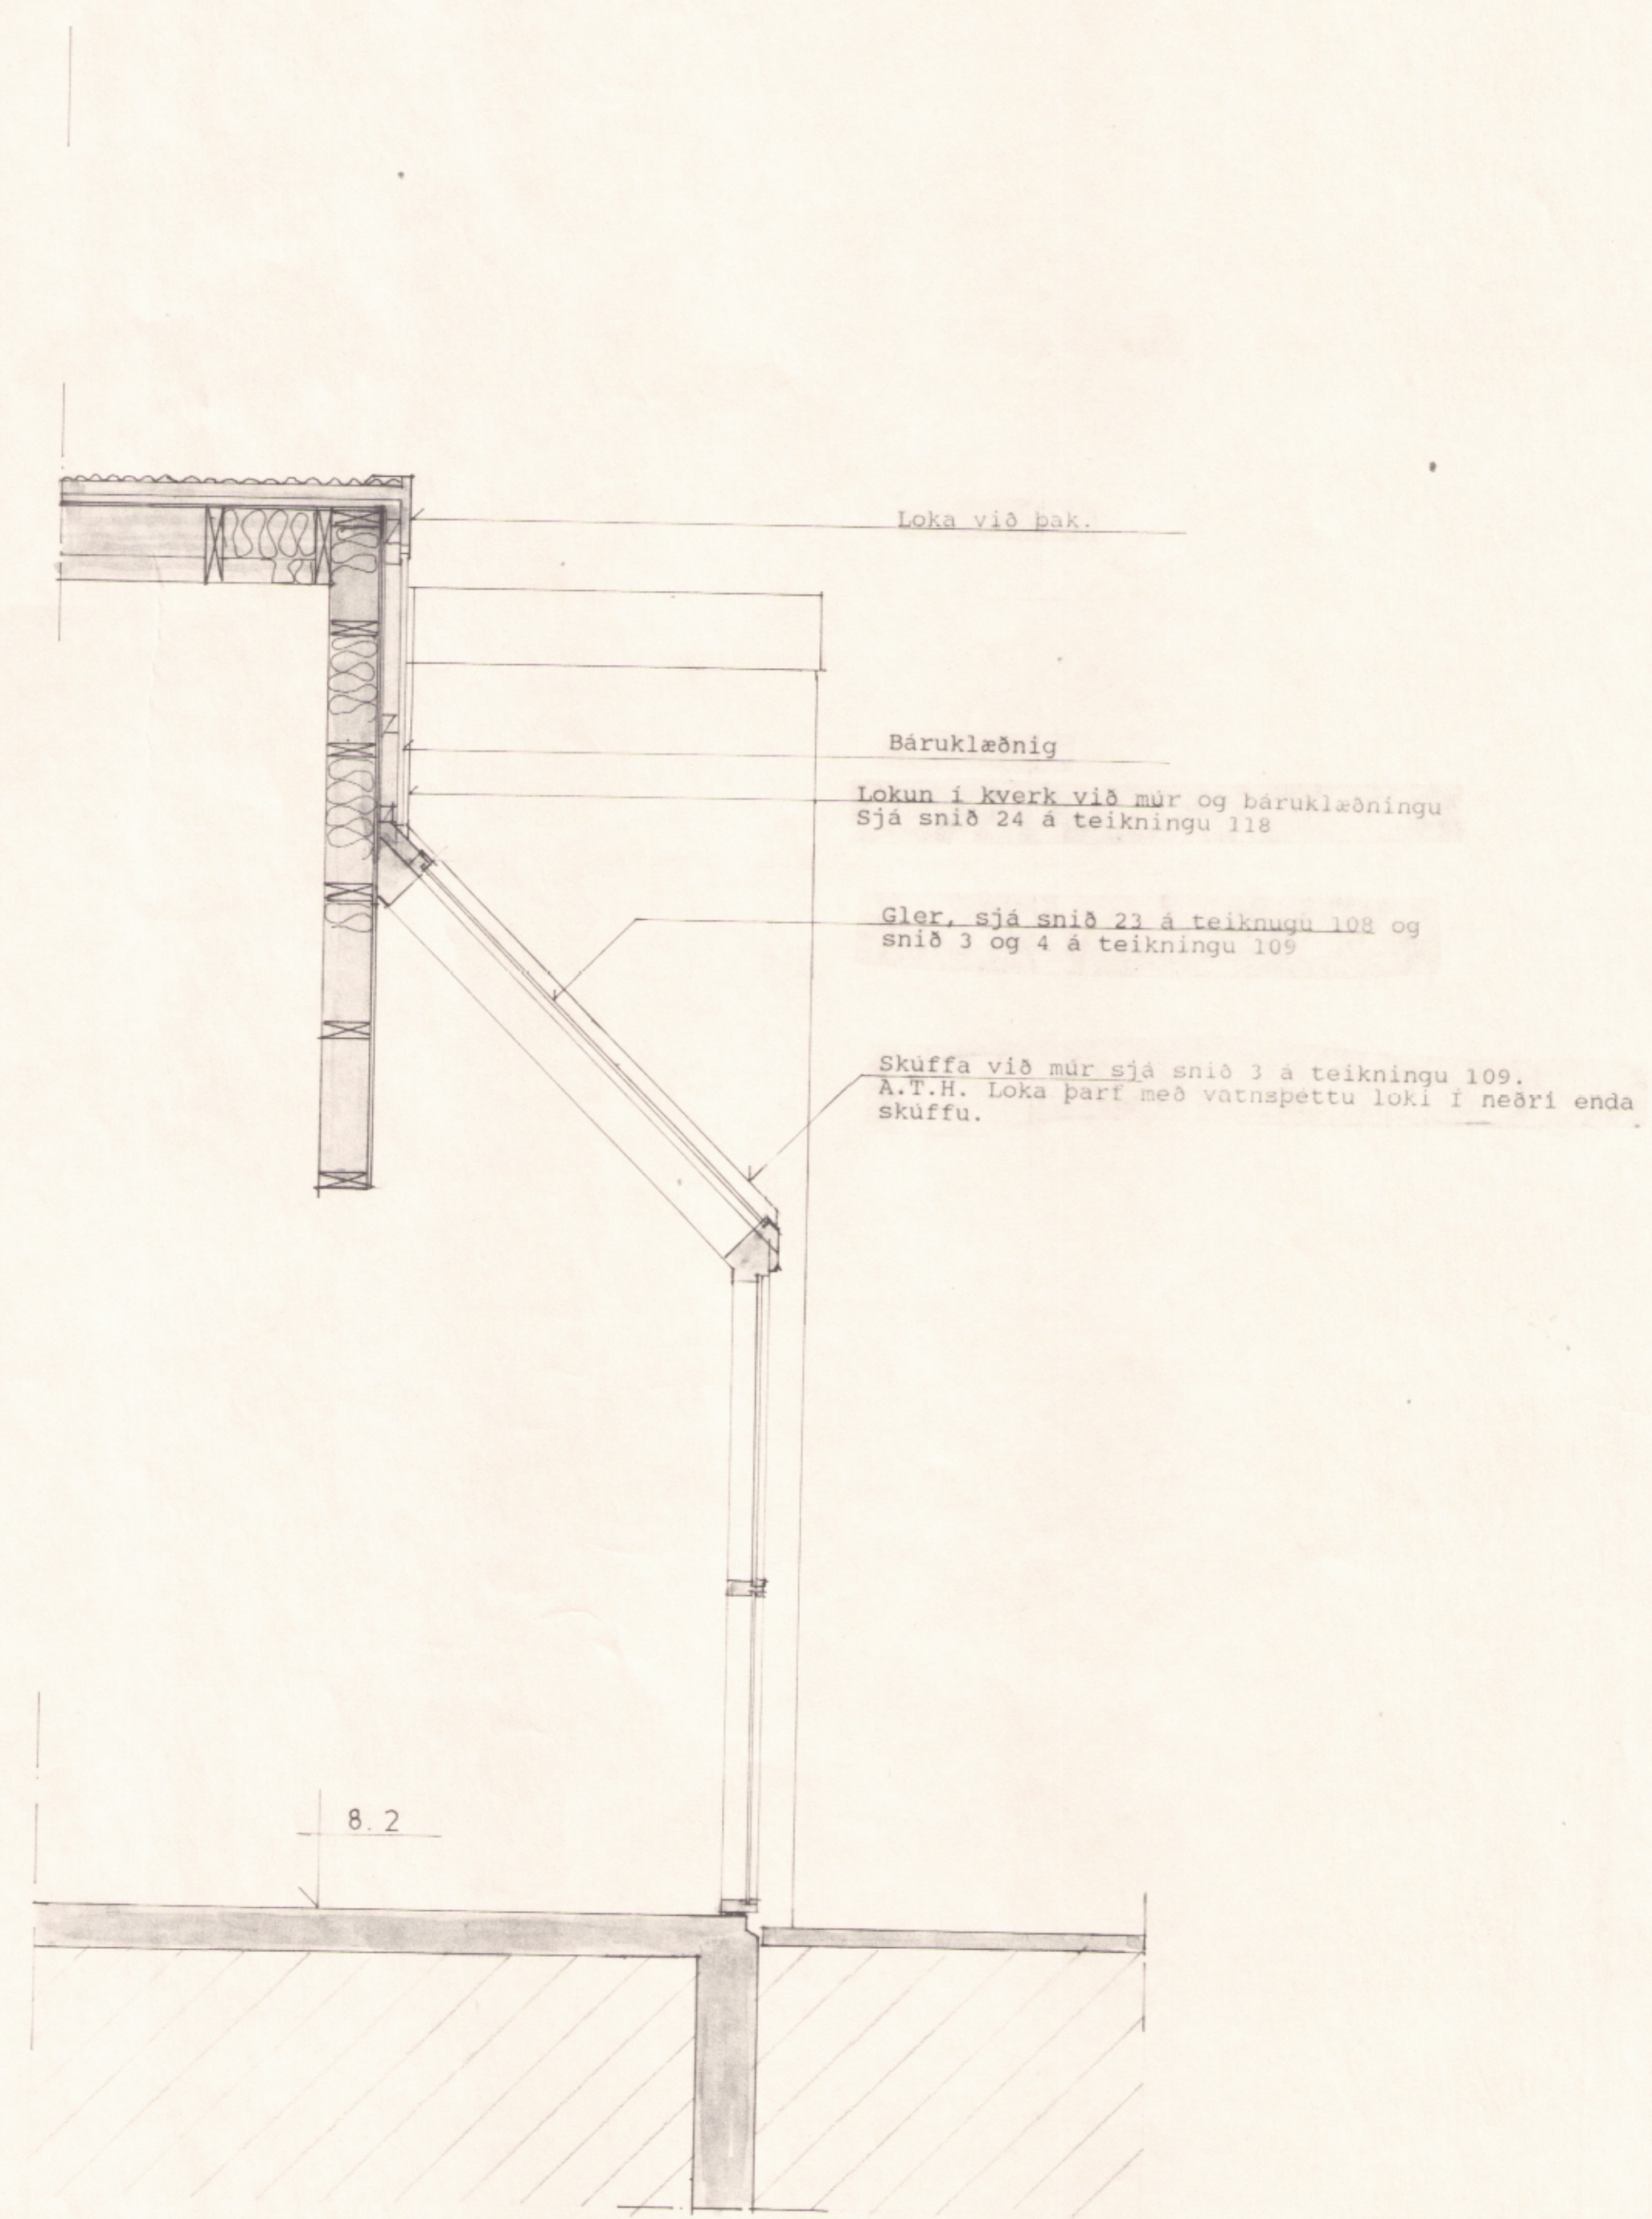

SNID I HERB. 23 C-C

SNID I SÖLSTOFU D-D

VT-TEIKNISTOFAN HF HÖNNUN - RÁÐGJÖF

KIRKJUBRAUT 4 300 AKRANES SIMAR 93-11785, 93-11085

VERKHEITI LEIKSKÓLI  
GÖTUNEITI BREKKUGATA 2  
STAÐUR 580 SIGLUFJÖRDUR

VERKLOUTI YTR FRÁGANGUR  
VERKAFLOU SNIÐ  
DAGS. MARS 1992 TEIKNR 011  
BRETT  
VERK 92.002