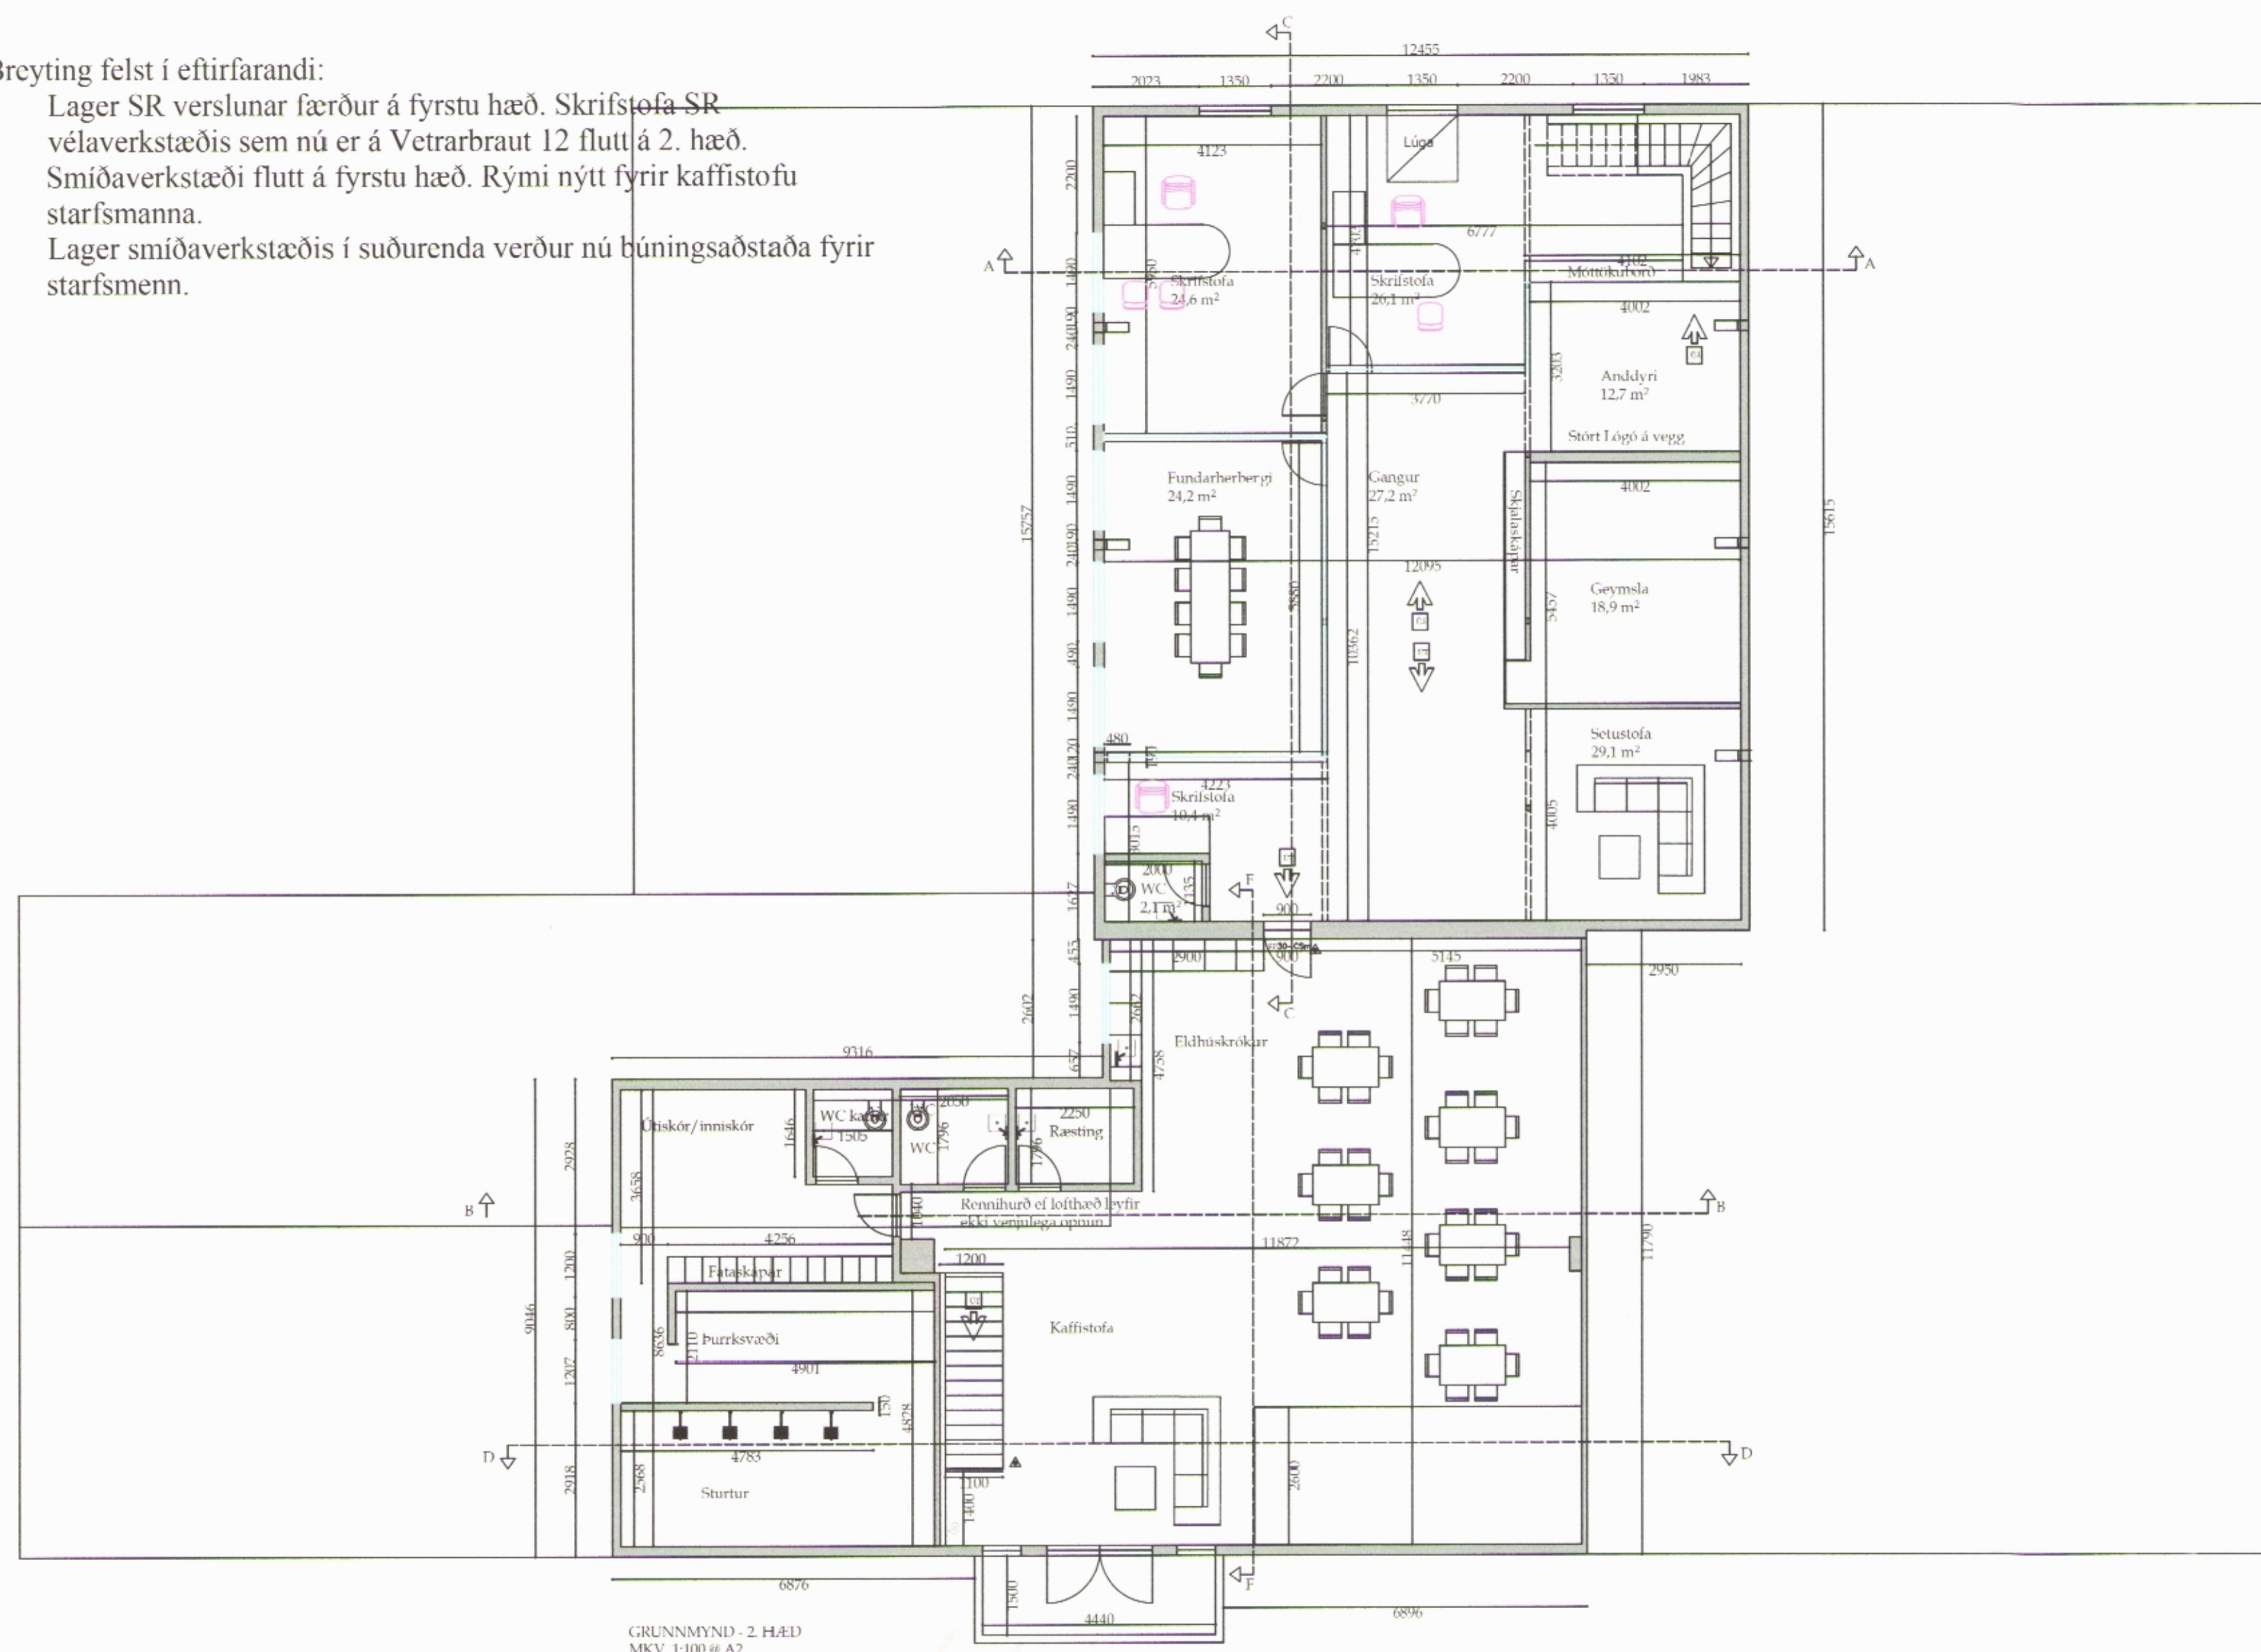

Breyting felst í eftirfarandi:

- Lager SR verslunar færður á fyrstu hæð. Skrifstofa SR vélaverkstæðis sem nú er á Vetrarbraut 12 flutt á 2. hæð.
- Smíðaverkstæði flutt á fyrstu hæð. Rými nýtt fyrir kaffistofu starfsmanna.
- Lager smíðaverkstæðis í suðurenda verður nú búningaþstaða fyrir starfsmenn.

GRUNNMYND - 2. HÆÐ
MKV. 1:100 @ A2

Húð breytt í opnanlegan franskan glugga. Hugarlega svalir.

Afstöðumynd.

Sanf. Jónína Flannó

SR Skrifstofur - Vetrarbraut 14

Grunnmynd mkv. 1:100 @ A2 - Dags.: 28.3.2012

Teikning nr. 2