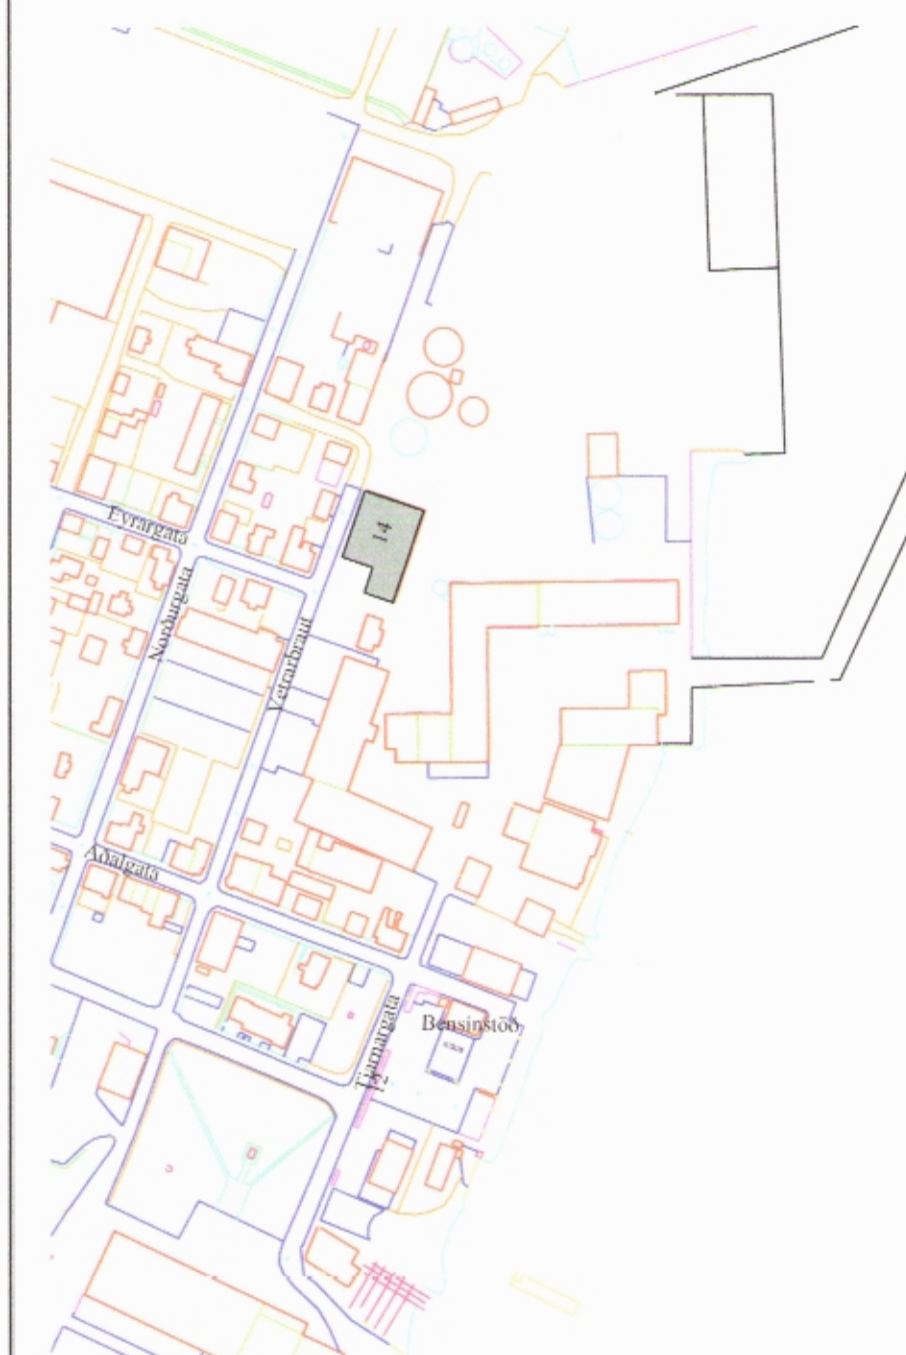

Breyting felst í eftirfarandi:

- Lager SR verslunar færður á fyrstu hæð. Skrifstofa SR vélaverkstæðis sem nú er á Vetrarbraut 12 flutt á 2. hæð.
- Smíðaverkstæði flutt á fyrstu hæð. Rými nýtt fyrir kaffistofu starfsmanna.
- Lager smíðaverkstæðis í suðurenda verður nú búningaþstaða fyrir starfsmenn.

GRUNNMYND - 2. HÆÐ
MKV. 1:100 @ A2

Húð breytt í opnanlegan franskan glugga. Hugarlega svalir.

Afstöðumynd.

Sanf. Jónína Flannó

SR Skrifstofur - Vetrarbraut 14

Grunnmynd mkv. 1:100 @ A2 - Dags.: 28.3.2012

Teikning nr. 2