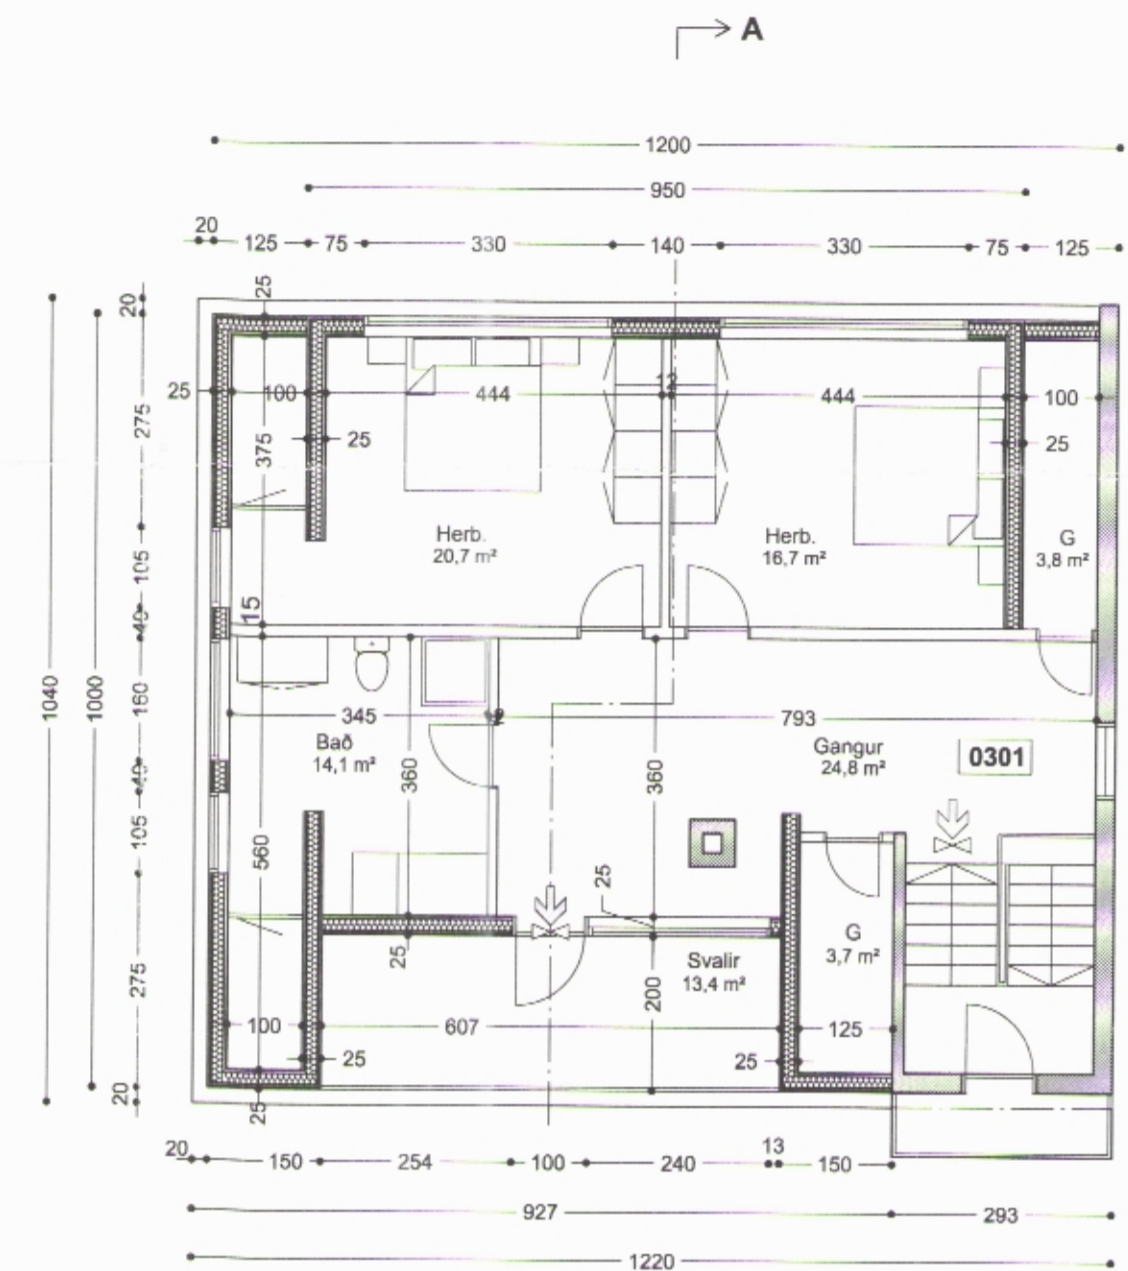

1. hæð

2. hæð

Rishæð

Afstöðumynd 1:500

Breyting: 03.11.2010
Afgreiðslusal og geymslum 1. hæðar breytt í íbúð.

Teiknað upp eftir teikningu dags. maí 1936 frá Einari Jóhannssyni

Verk: *Hanna Þorsteinsdóttir*
Aðalgata 15 - Siglufirði
Grunnmynd og afstöðumynd
Dags.:
Teiknað:
Hannað:
Mælikv.: 1:10
Verk nr.: