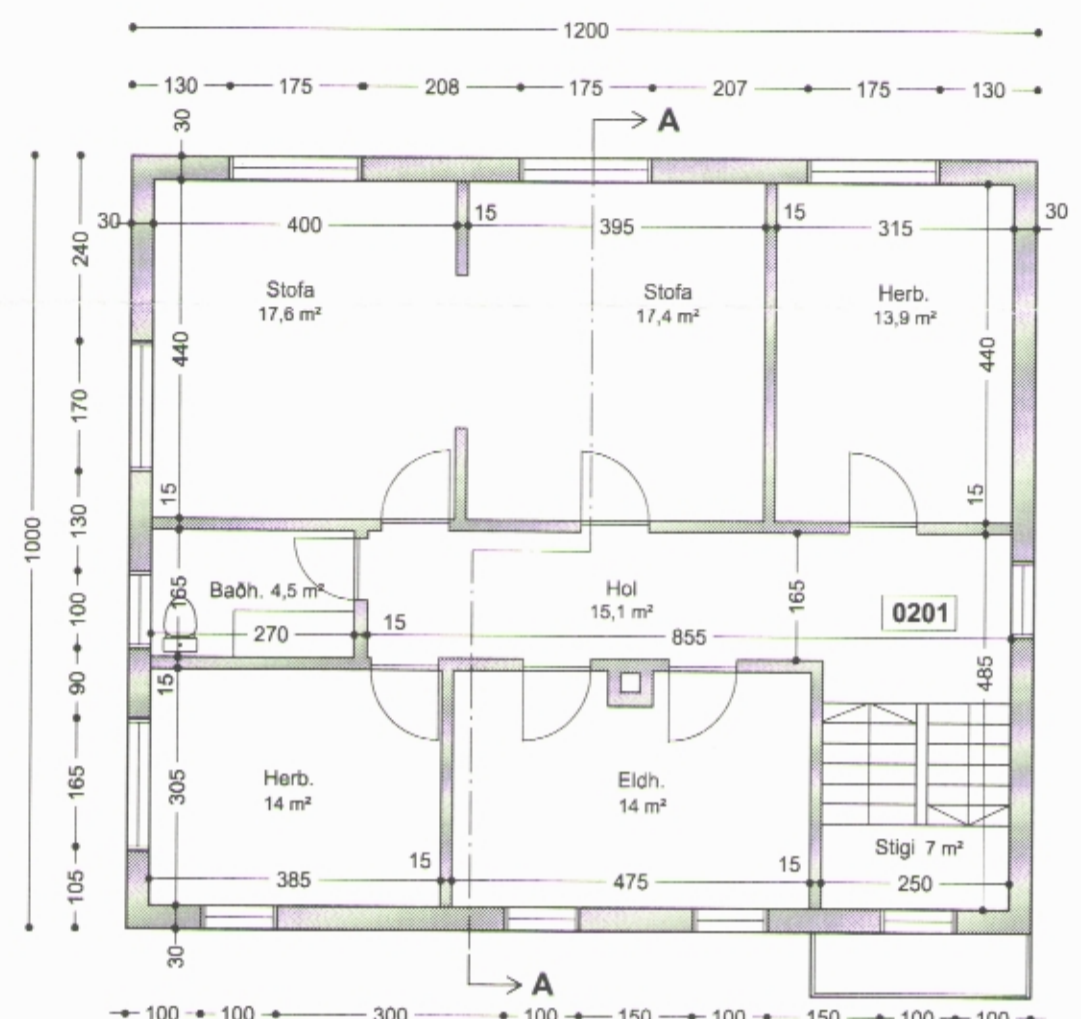

1. hæð

2. hæð

Rishæð

Afstöðumynd 1:500

Breyting: 03.11.2010
Afgreiðslusal og geymslum 1. hæðar breytt í íbúð.

Teiknað upp eftir teikningu dags. maí 1936 frá Einari Jóhannssyni

Verk: *Hanna Þorsteinsdóttir*
Aðalgata 15 - Siglufirði
Grunnmynd og afstöðumynd
Dags.:
Teiknað:
Hannað:
Mælikv.: 1:10
Verk nr.: