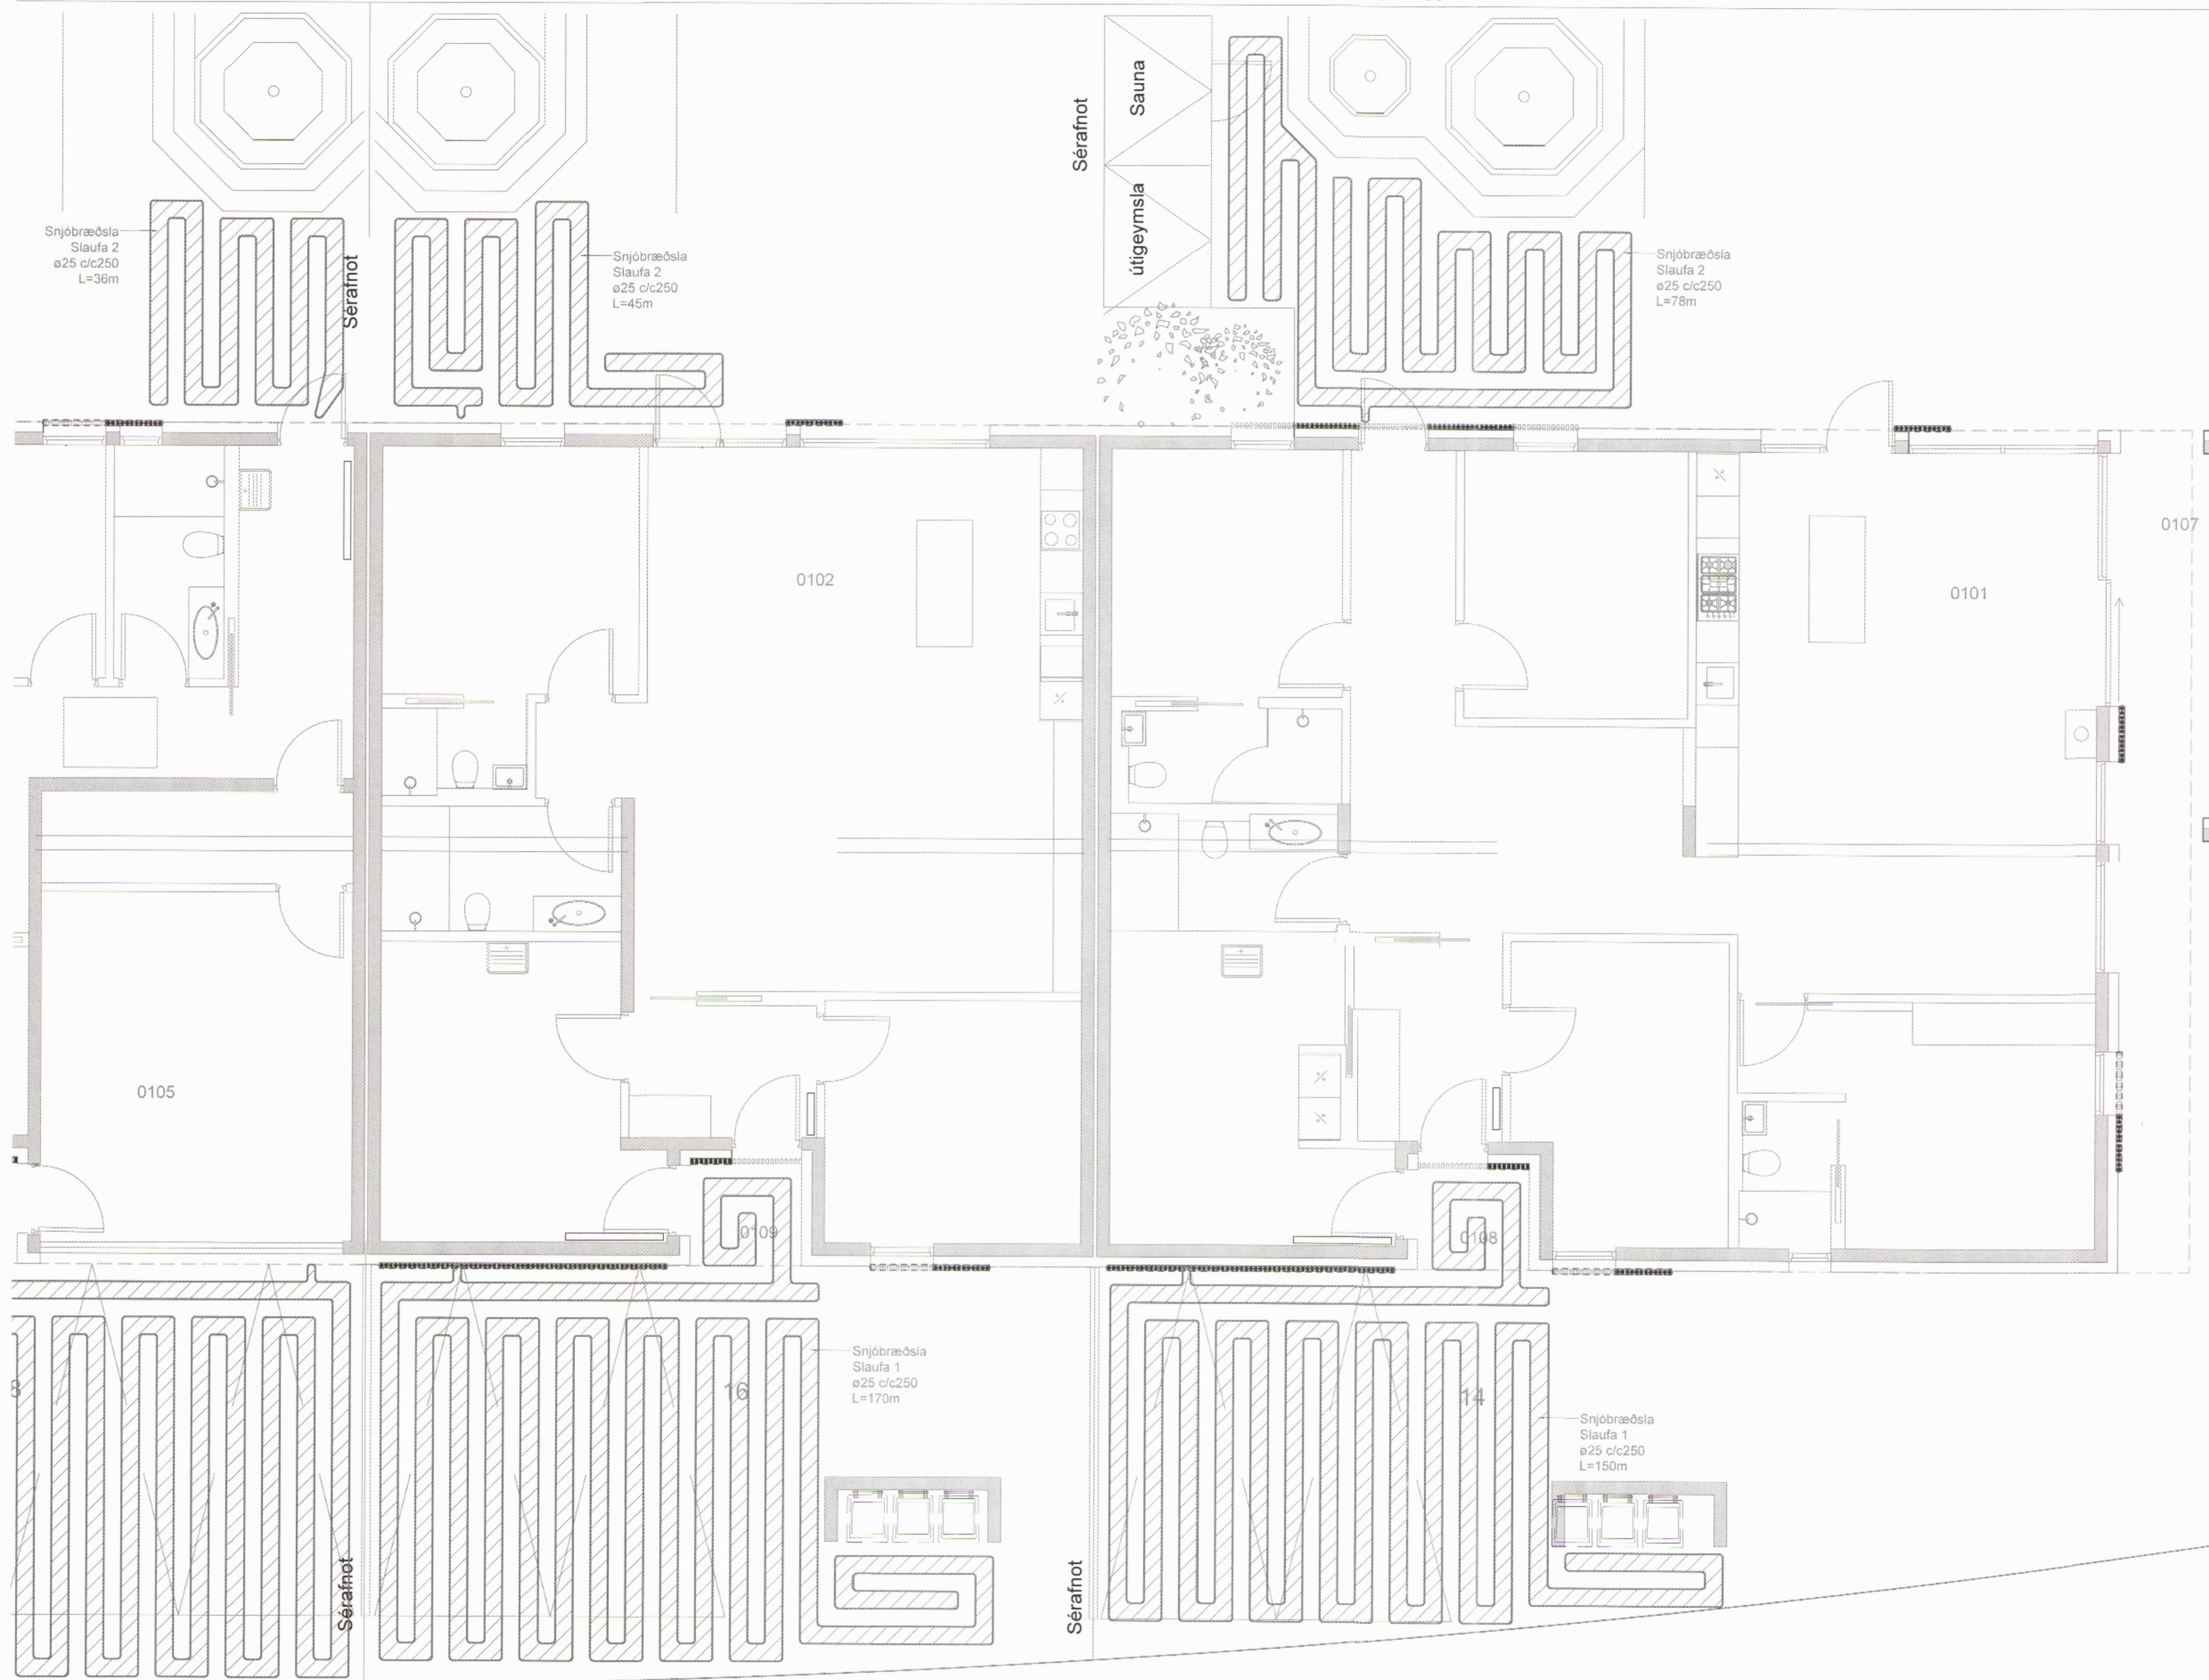

Skjólveggur h. 1800 mm

Skjólveggur h. 1800 mm

Skjólveggur h. 1800 mm

Skýringar:

Snjóbræðsla

VERKTEIKNING GERD Á
GRUNNI ADALUPPDRATTA
SEM SAMÞYKKTIR VORU ÞANN:
- 6 OCT 2021
KARL

Raðhús
Eyrarflöt 14-20
580 Siglufirði
Lagnir og loftræsing
Hitalagnir - Snjóbræðsla
Grunnmynd