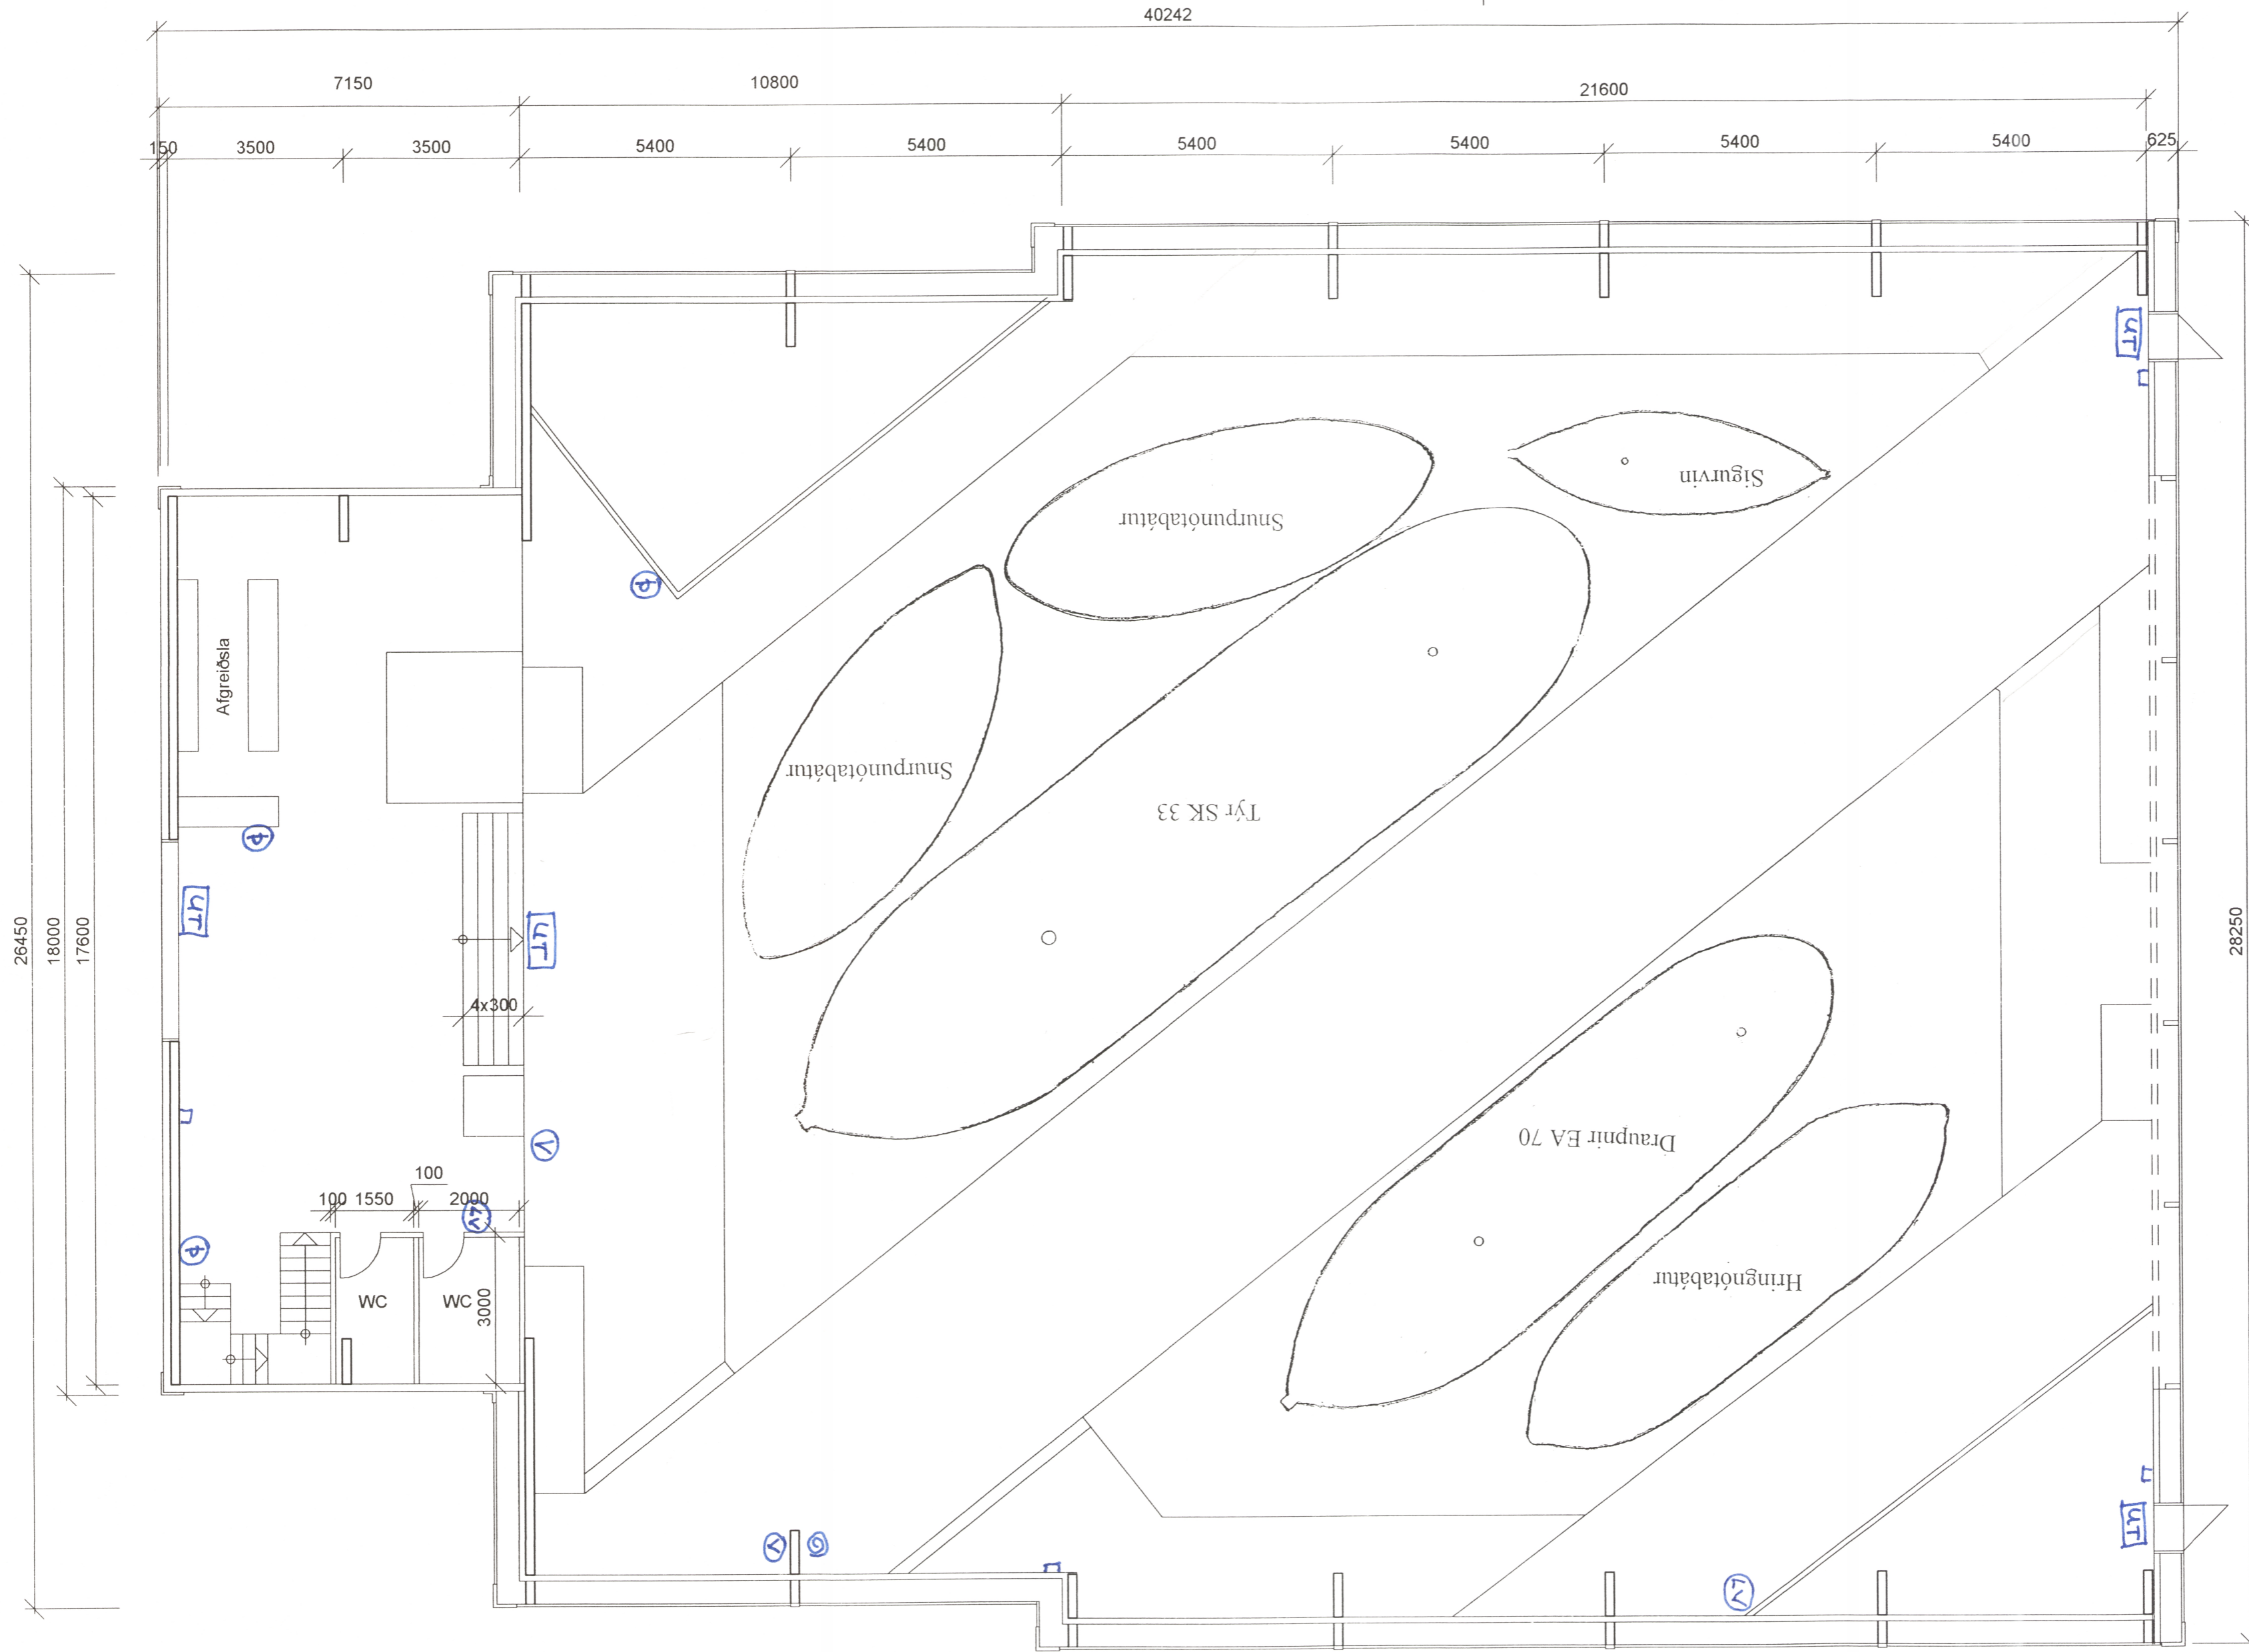

Grunnmynd 1. hæð

M 1:100

Samþykkt í bygginganefnd  
21.03.2001  
*Sigurð*  
Byggingafulltrúinn Siglufirði

A2

Kænugarður - bátaskemma

Grunnmynd 1. hæðar

TEIKNINÖMUR <b>PKS-02</b>	MÆLIKVARDI 1:100	ÓTGÁFA <b>B</b>	
<b>Árni Páll</b> Leikmyndir / sýningar / söfn Símar: 896 2308 / 551 1287 Gunnar St. Ólafsson, verkfr. Kt: 310545-3099 grunnmynd-útlit	DAGSETNING	NAFN	
	HANNAÐ	20.03.2001	AP
	TEIKNAD	20.03.2001	GRT
	YFIRFARID		
SAMP.			