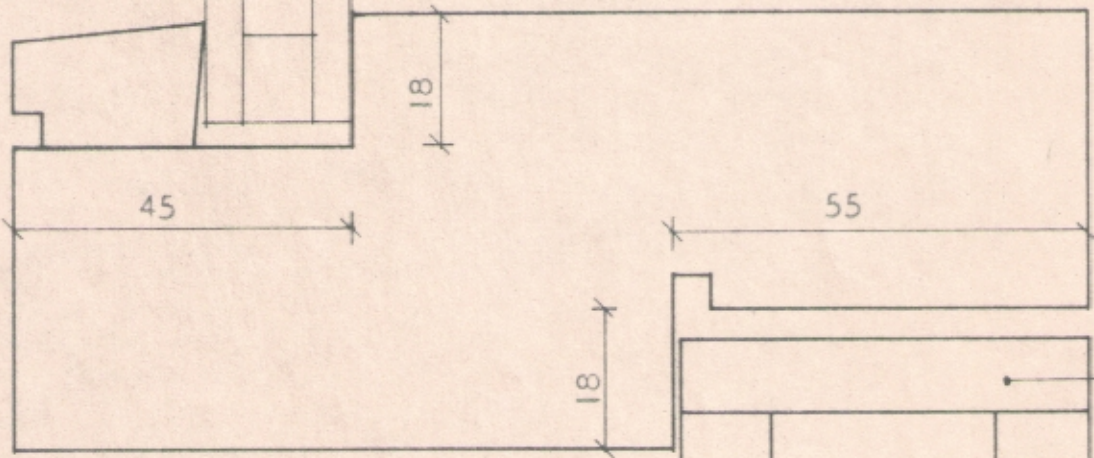

PLASTEINANGRUN

12 MM PANELL

53

BLINDRAMMI ÚR OREGON PINE

12 MM PANELL

RYÐFRÍTT STÁL

VATNSLISTI SKRÚFIST Í VATNSPÉTT LÍM

KANTLISTI ÚR HARÐVIÐ