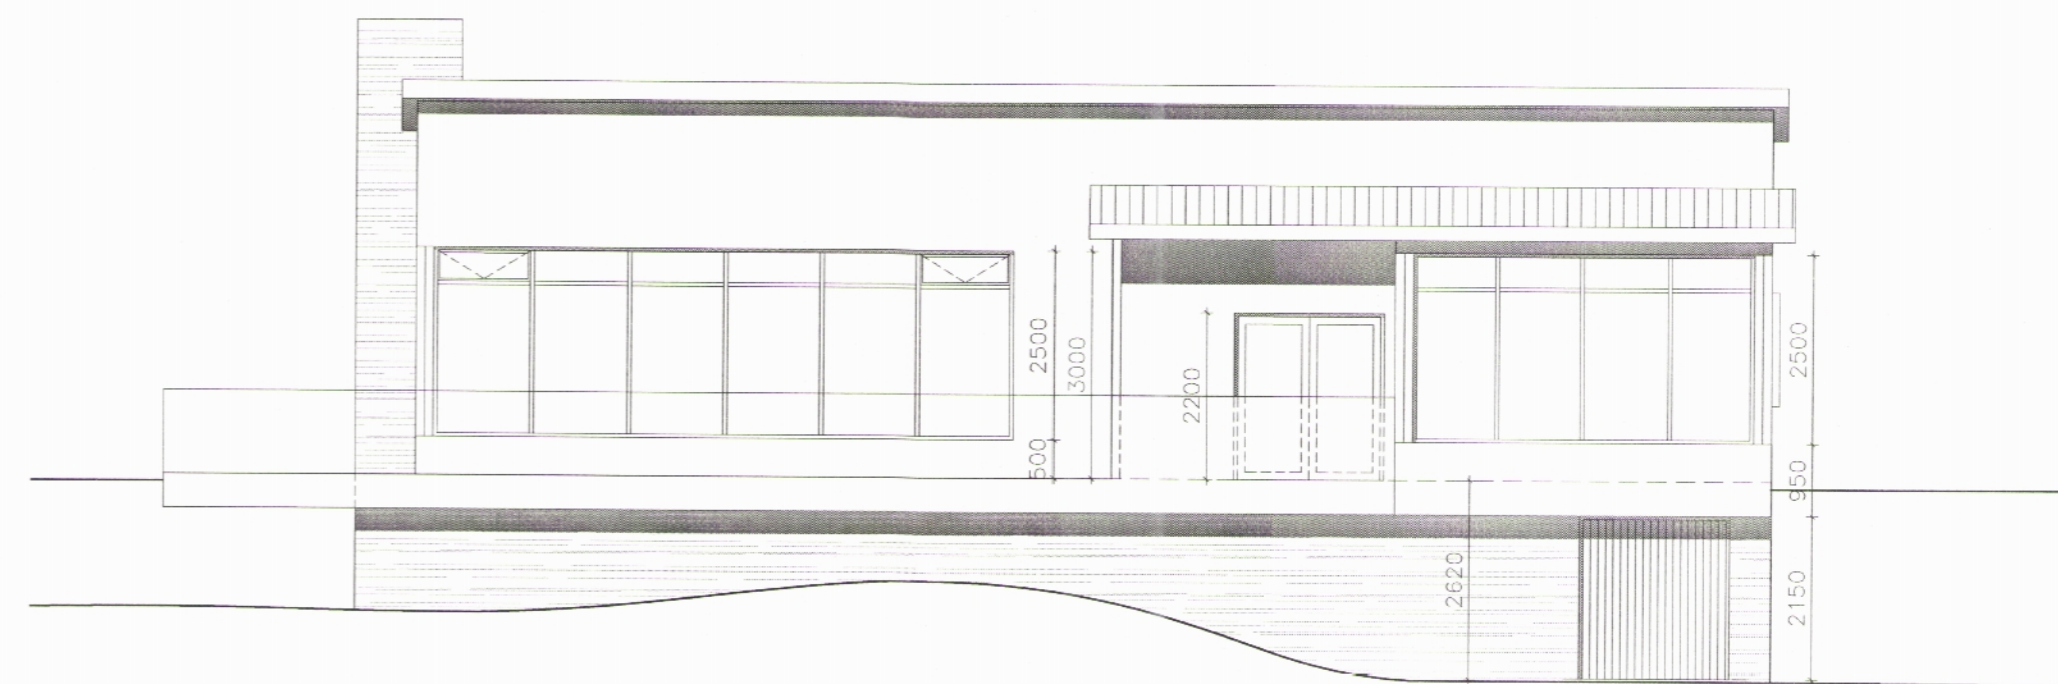

NORÐ-VESTUR

SUÐ-AUSTUR

SUÐ-VESTUR

SUÐ-VESTUR

SYÐRI-Á, ÓLAFSFIRÐI

Anna Margrét Hauksdóttir arkitekt · kt. 120665 - 3169
Anton Örn Brynjarsson verkfræðingur · kt. 270559 - 7199
Fanney Hauksdóttir arkitekt · kt. 170561 - 7249
Haukur Haraldsson tæknifræðingur · kt. 260938 - 2079

Signature

Útlit

ARKITEKTÚR · VERKFRÆÐI · HÖNNUN

Dagsetning: 16.06.2017
Mælikvarði: 1:100@A2
Teiknað: AMH
Yfirfarið: AÖB
Breyting: