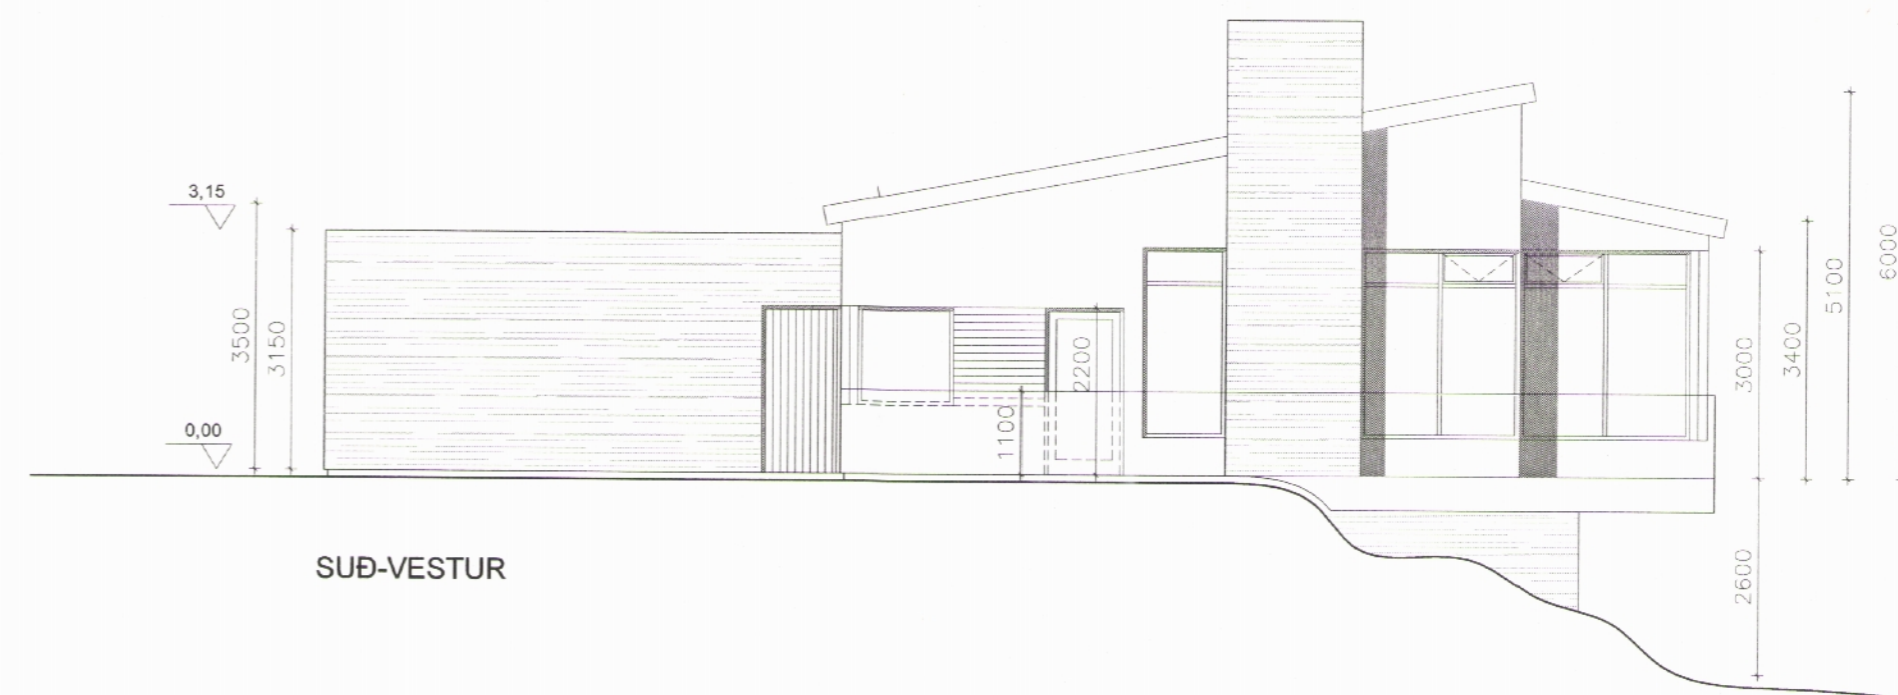

SUÐ-VESTUR

SYÐRI-Á, ÓLAFSFIRÐI

Anna Margrét Hauksdóttir arkitekt · kt. 120665 - 3169
Anton Örn Brynjarsson verkfræðingur · kt. 270559 - 7199
Fanney Hauksdóttir arkitekt · kt. 170561 - 7249
Haukur Haraldsson tæknifræðingur · kt. 260938 - 2079

Signature

Útlit

ARKITEKTÚR · VERKFRÆÐI · HÖNNUN

Dagsetning: 16.06.2017
Mælikvarði: 1:100@A2
Teiknað: AMH
Yfirfarið: AÖB
Breyting: