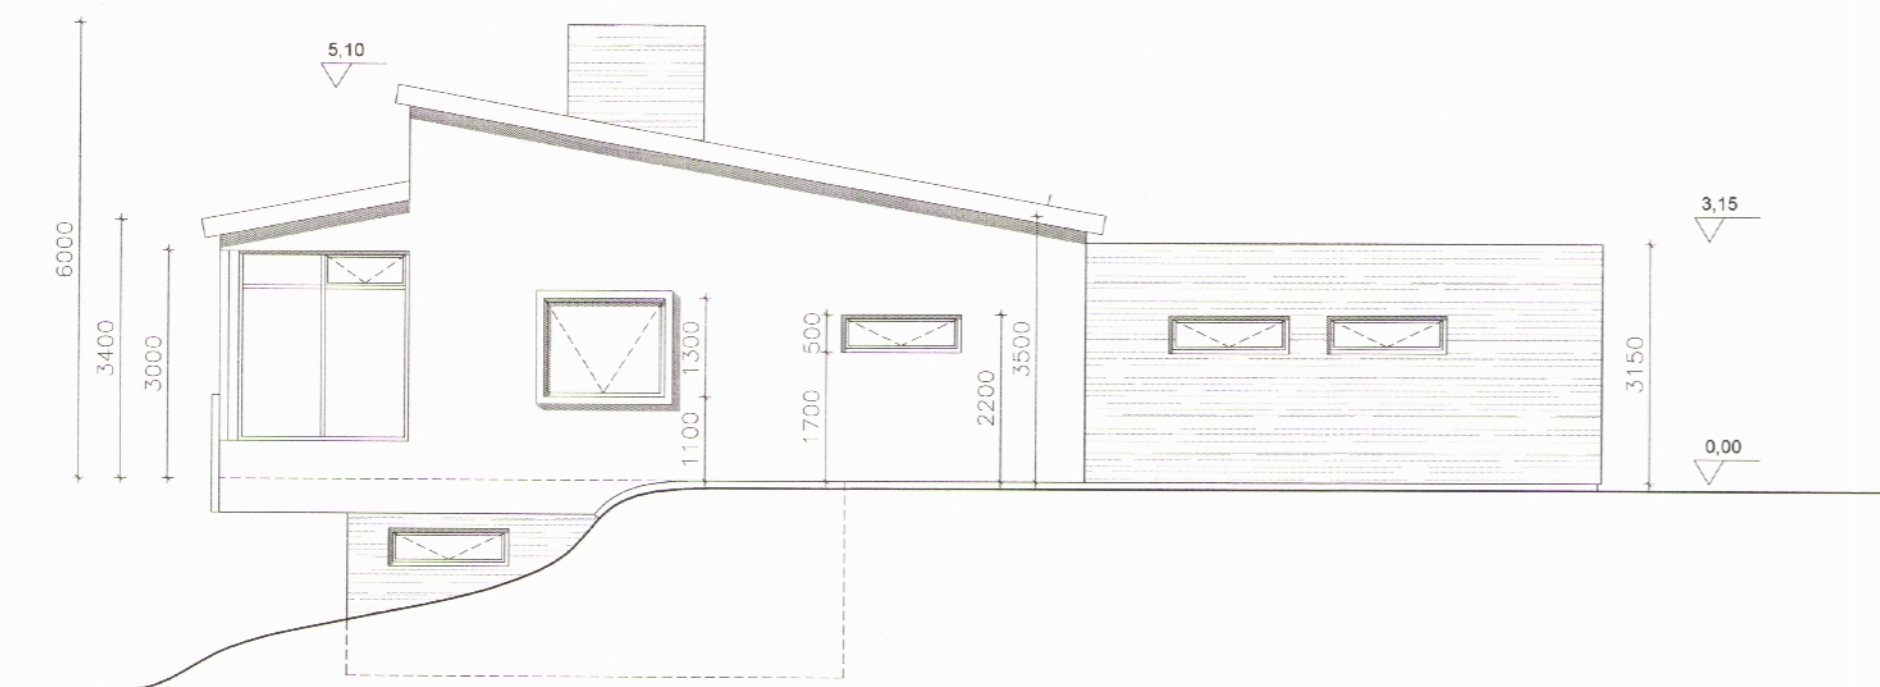

SUÐ-VESTUR