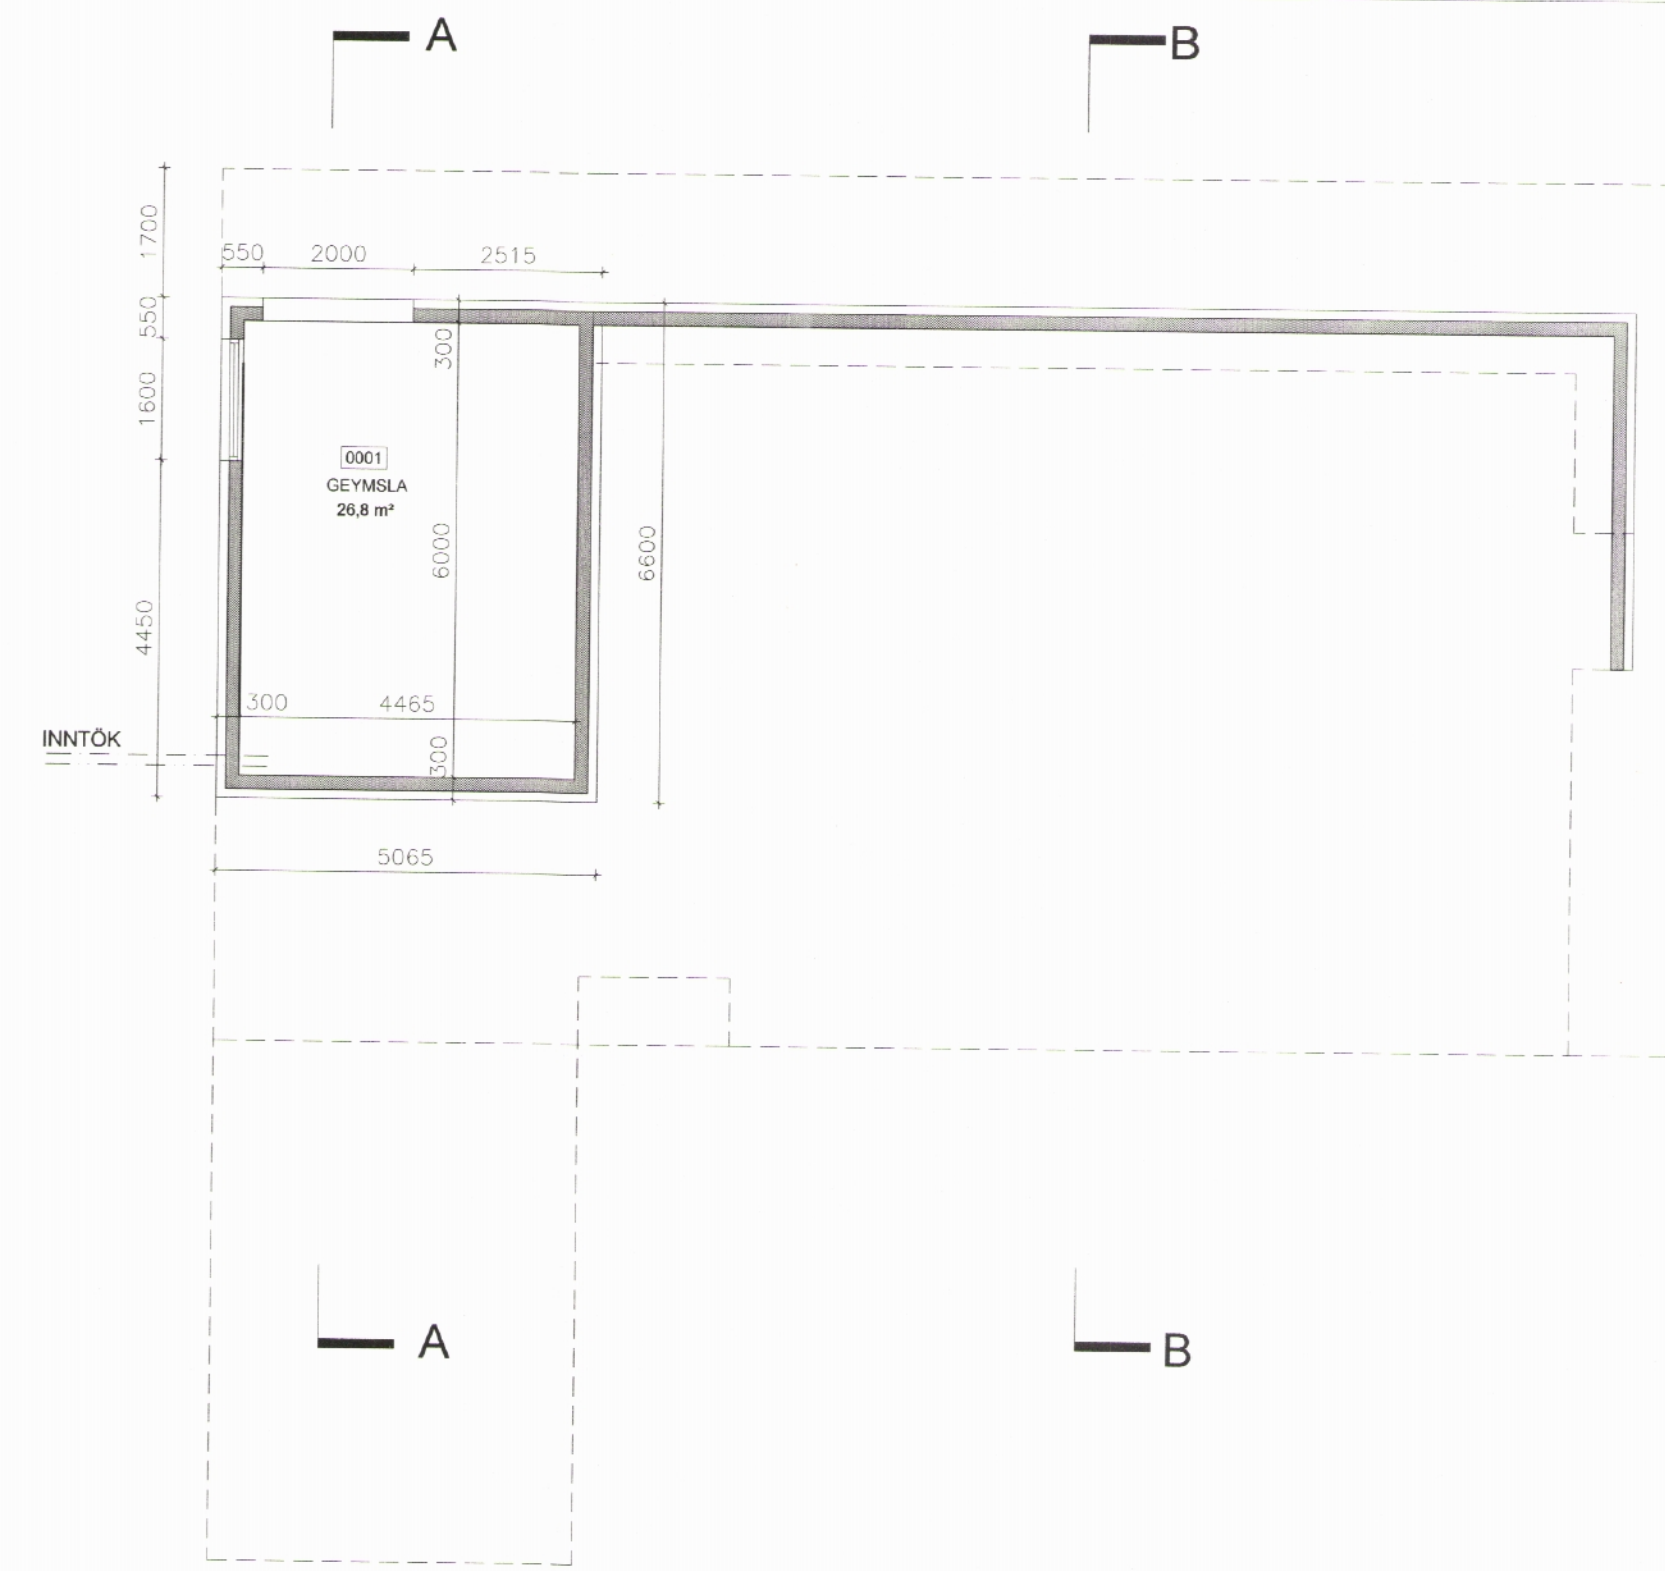

GRUNNMYND 1. HÆÐ

GRUNNMYND KJALLARI

SYÐRI-Á, ÓLAFSFIRÐI

Anna Margrét Hauksdóttir arkitekt · kt. 120665 - 3169
Anton Örn Brynjarsson verkfræðingur · kt. 270559 - 7199
Fanney Hauksdóttir arkitekt · kt. 170561 - 7249
Haukur Haraldsson tæknifræðingur · kt. 260938 - 2079

Signature

Grunnmynd

Dagsetning: 16.06.2017
Mælikvarði: 1:100@A2
Teiknað: AMH
Yfirfarið: AÖB
Breyting: _____