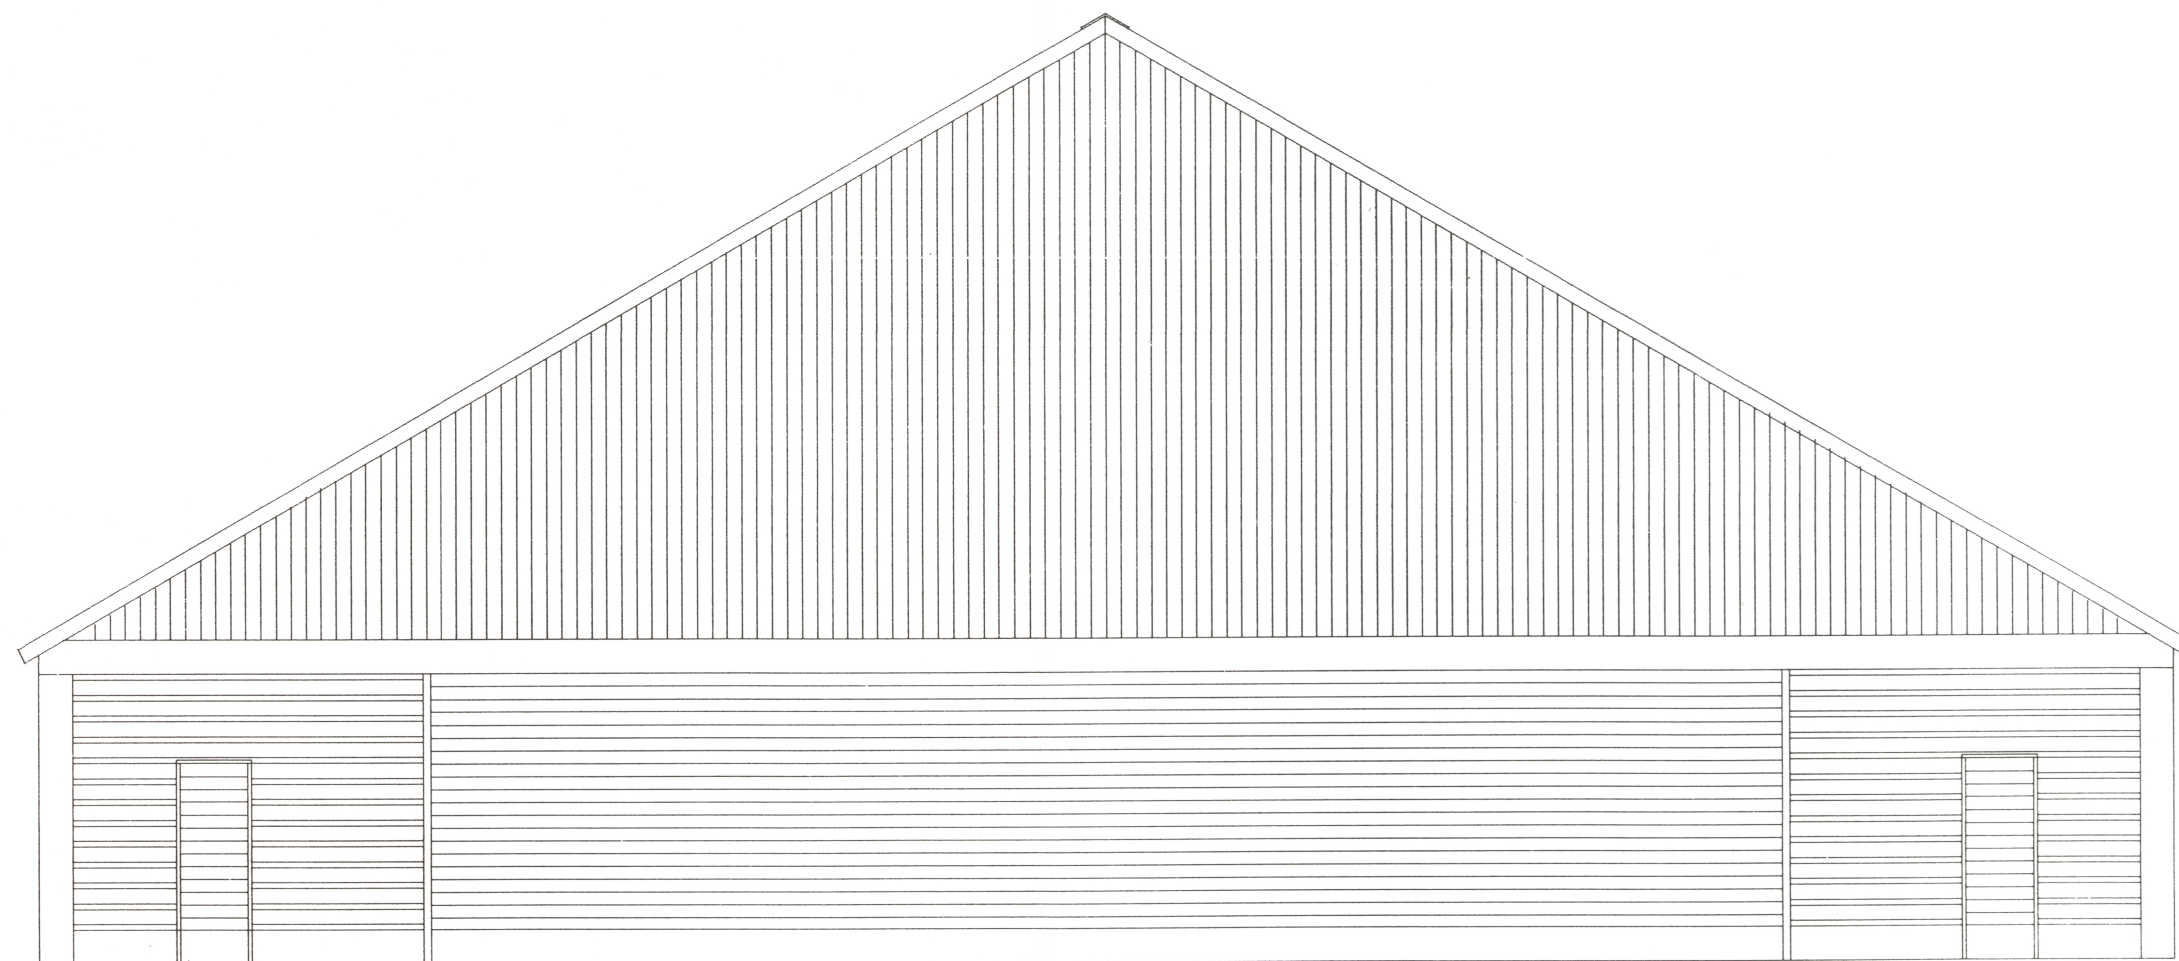

Útlit austur

M 1:100

Útlit vestur

M 1:100

A2

Kænugarður - bátaskemma

Útlit austur- og vesturhlíða

TEIKNINGUR	MÆLIKVARDI	ÚTGÁFA
PKS-06	1:100	B
Ámi Páll Leikmyndir / sýningar / söfn Símar: 898 2308 / 551 1287	DAGSETNING	NAFN
	HANNAÐ 20.03.2001	AP
	TEIKNAD 20.03.2001	GRT
 Gunnar St. Ólafsson, verkfr. Kt: 310545-3099 grunnmynd-útlit	YFIRFARID	
	SAMÞ.	