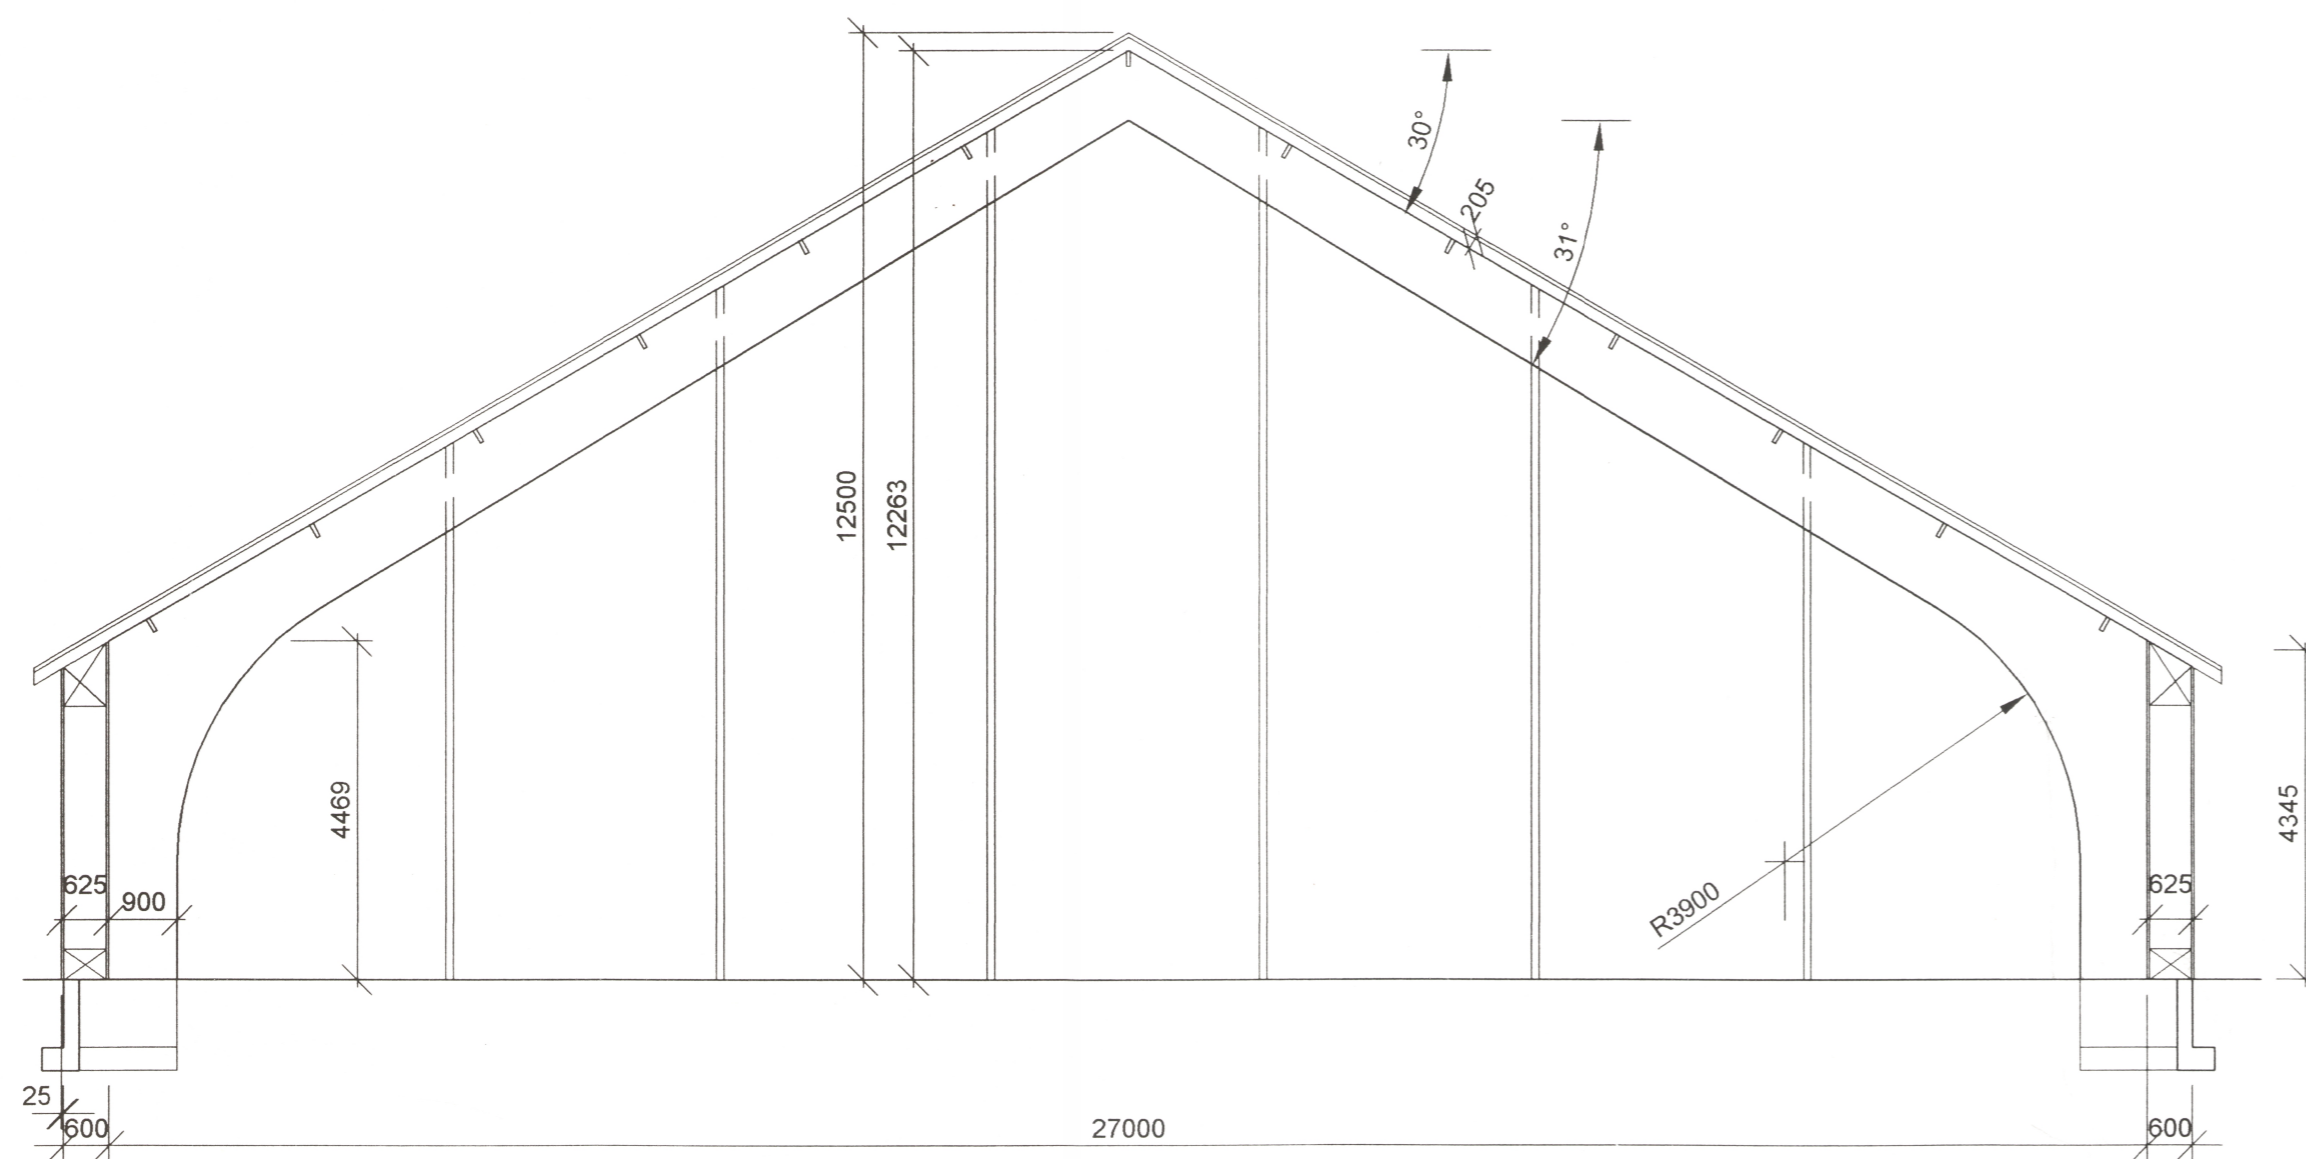

Langsnið A - A

M 1:100

Þversnið B - B

M 1:100

Kænuagarður - bátaskemma			
Langsnið / Þversnið			
TEIKNINGMER	MÆLIKVARÐI	ÚTGÁFA	
PKS-04	1:100	B	
Áni Páll Leikmyndir / sýningar / söfn Símar: 896 2308 / 551 1287	HANNAÐ	20.03.2001	ÁP
	TEIKNAD	20.03.2001	GRT
	YFIRFARIÐ		
	SAMB.		
Gunnar St. Ólafsson, verkfr. Kt: 310545-3099			
grunnmynd-útlit			