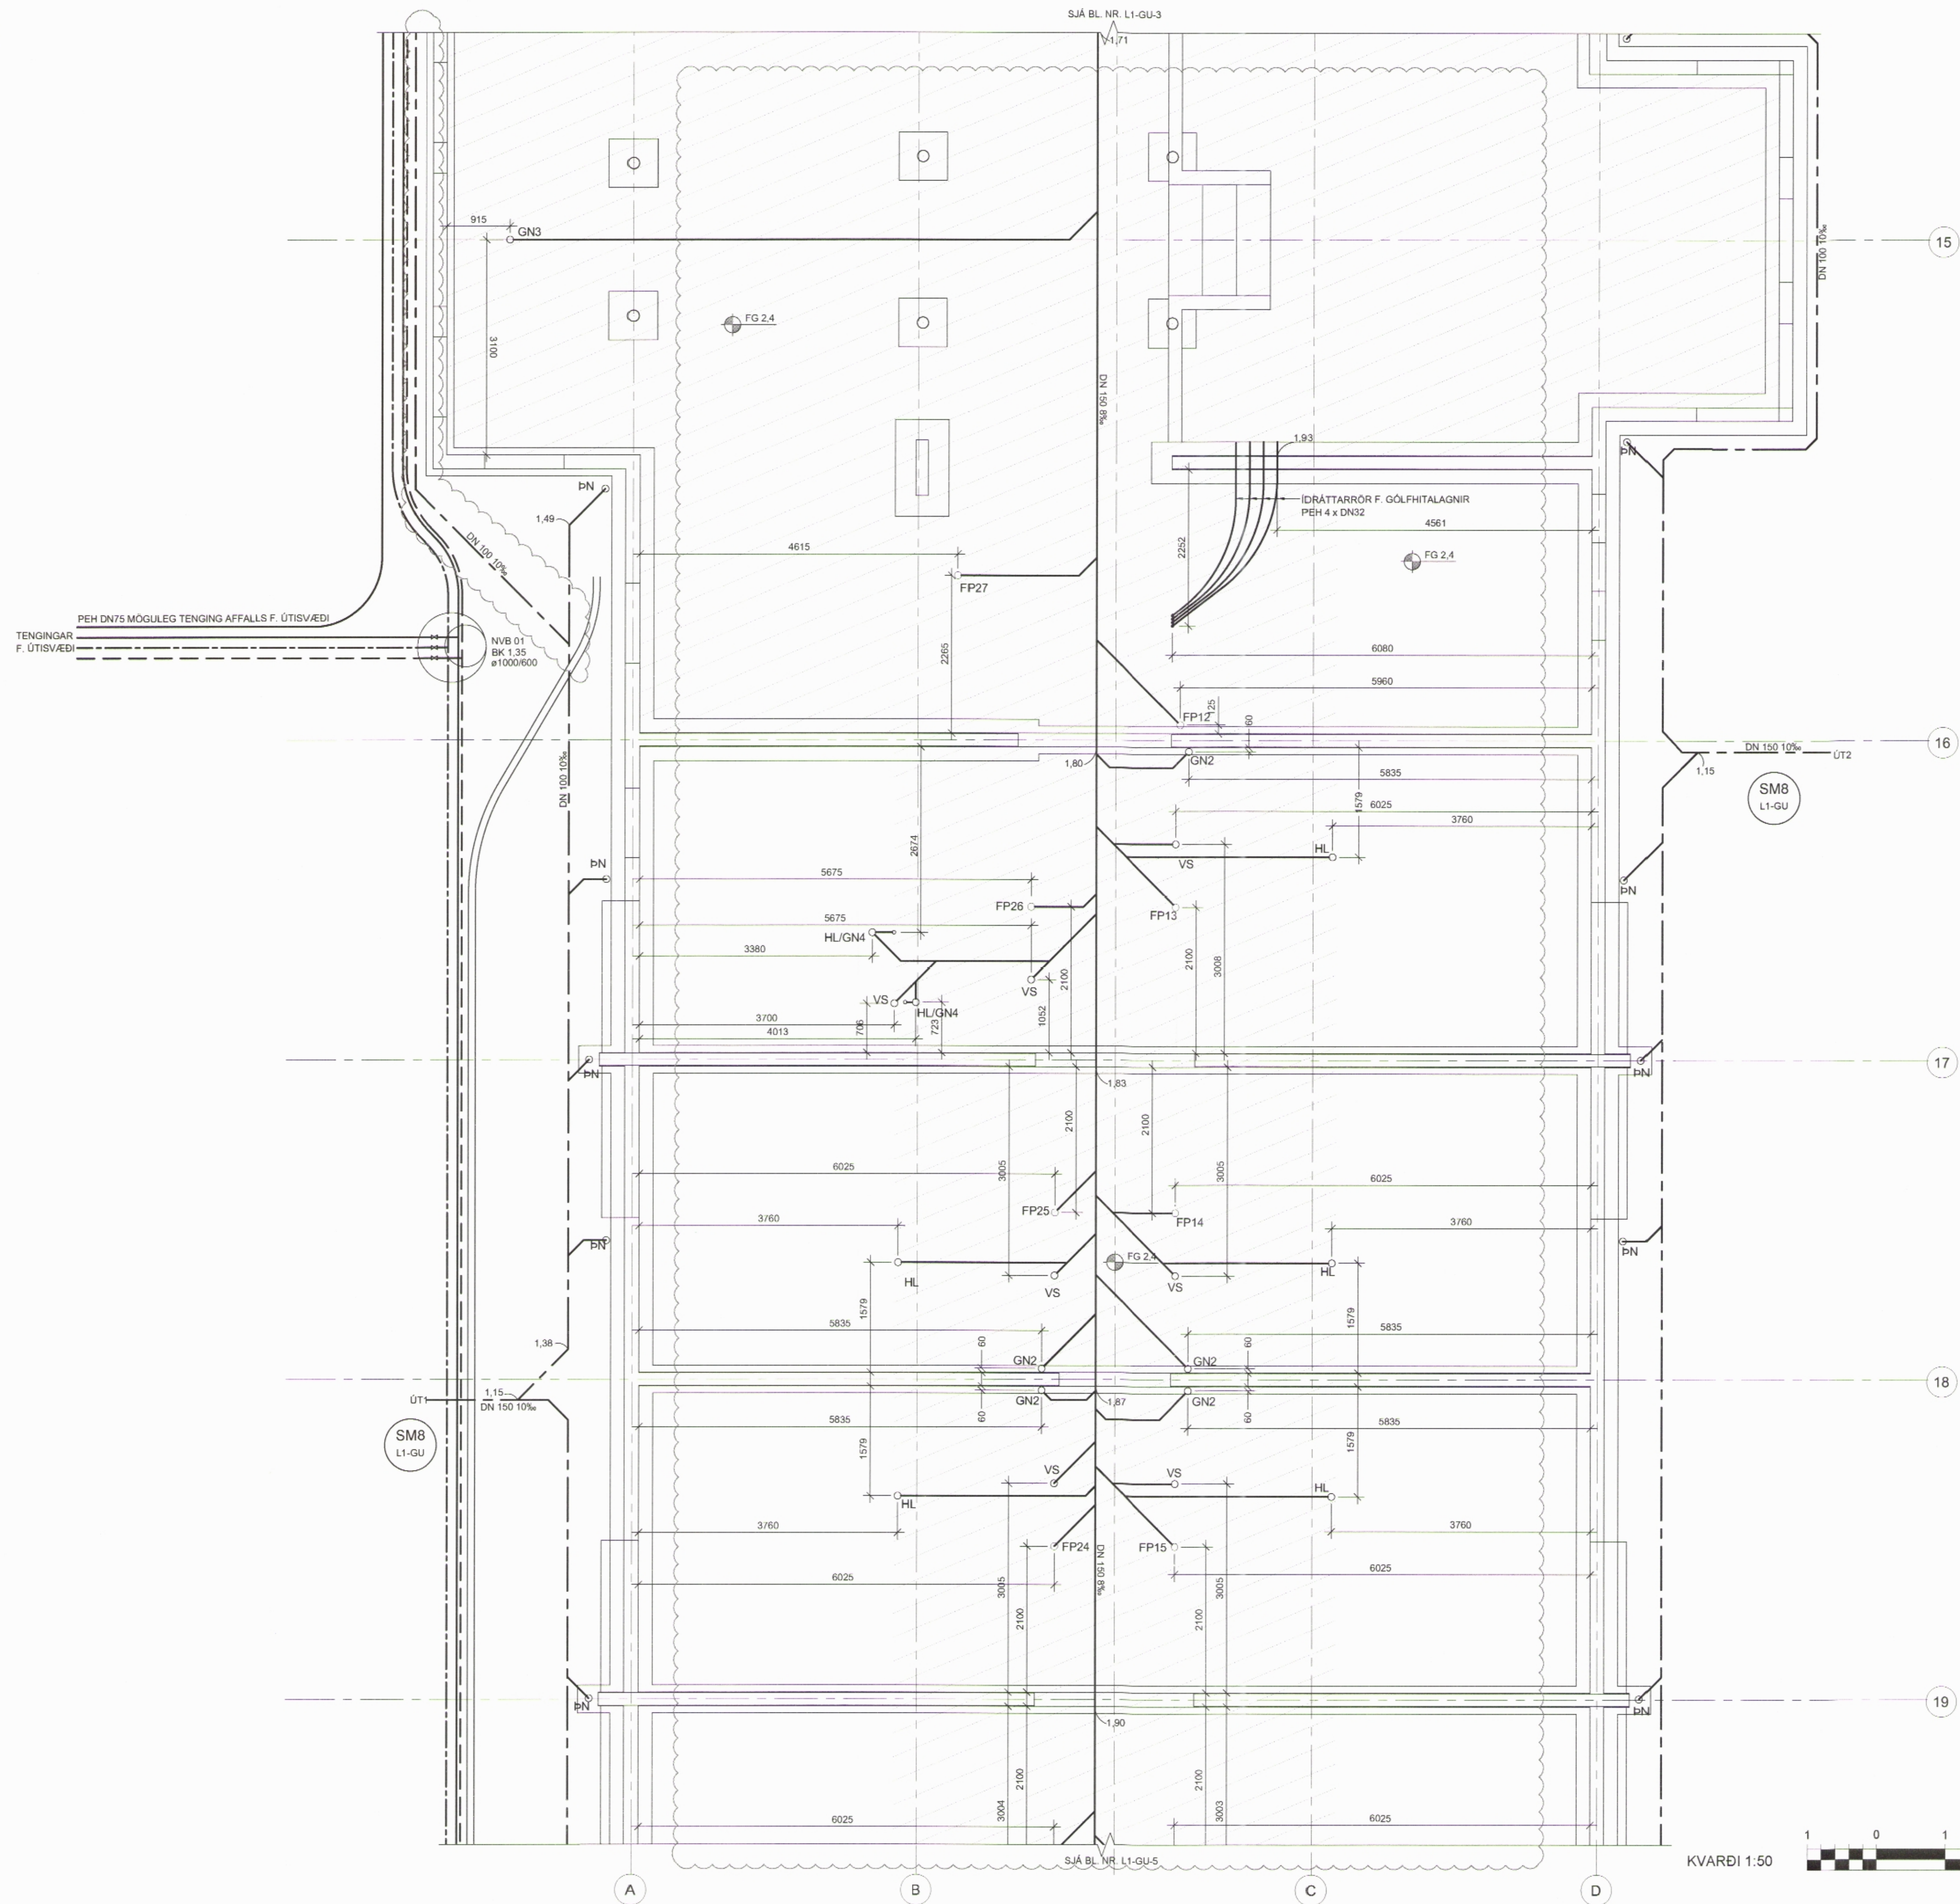

ÁRITUN SAMRÆMINGARHÖNNUNAR

HÖNNUNARSTIG: VERKTEIKNING

TILVÍSANIR:
ALMENNAR SKÝRINGAR . . . . . SJÁ BL. NR. L1-A-1