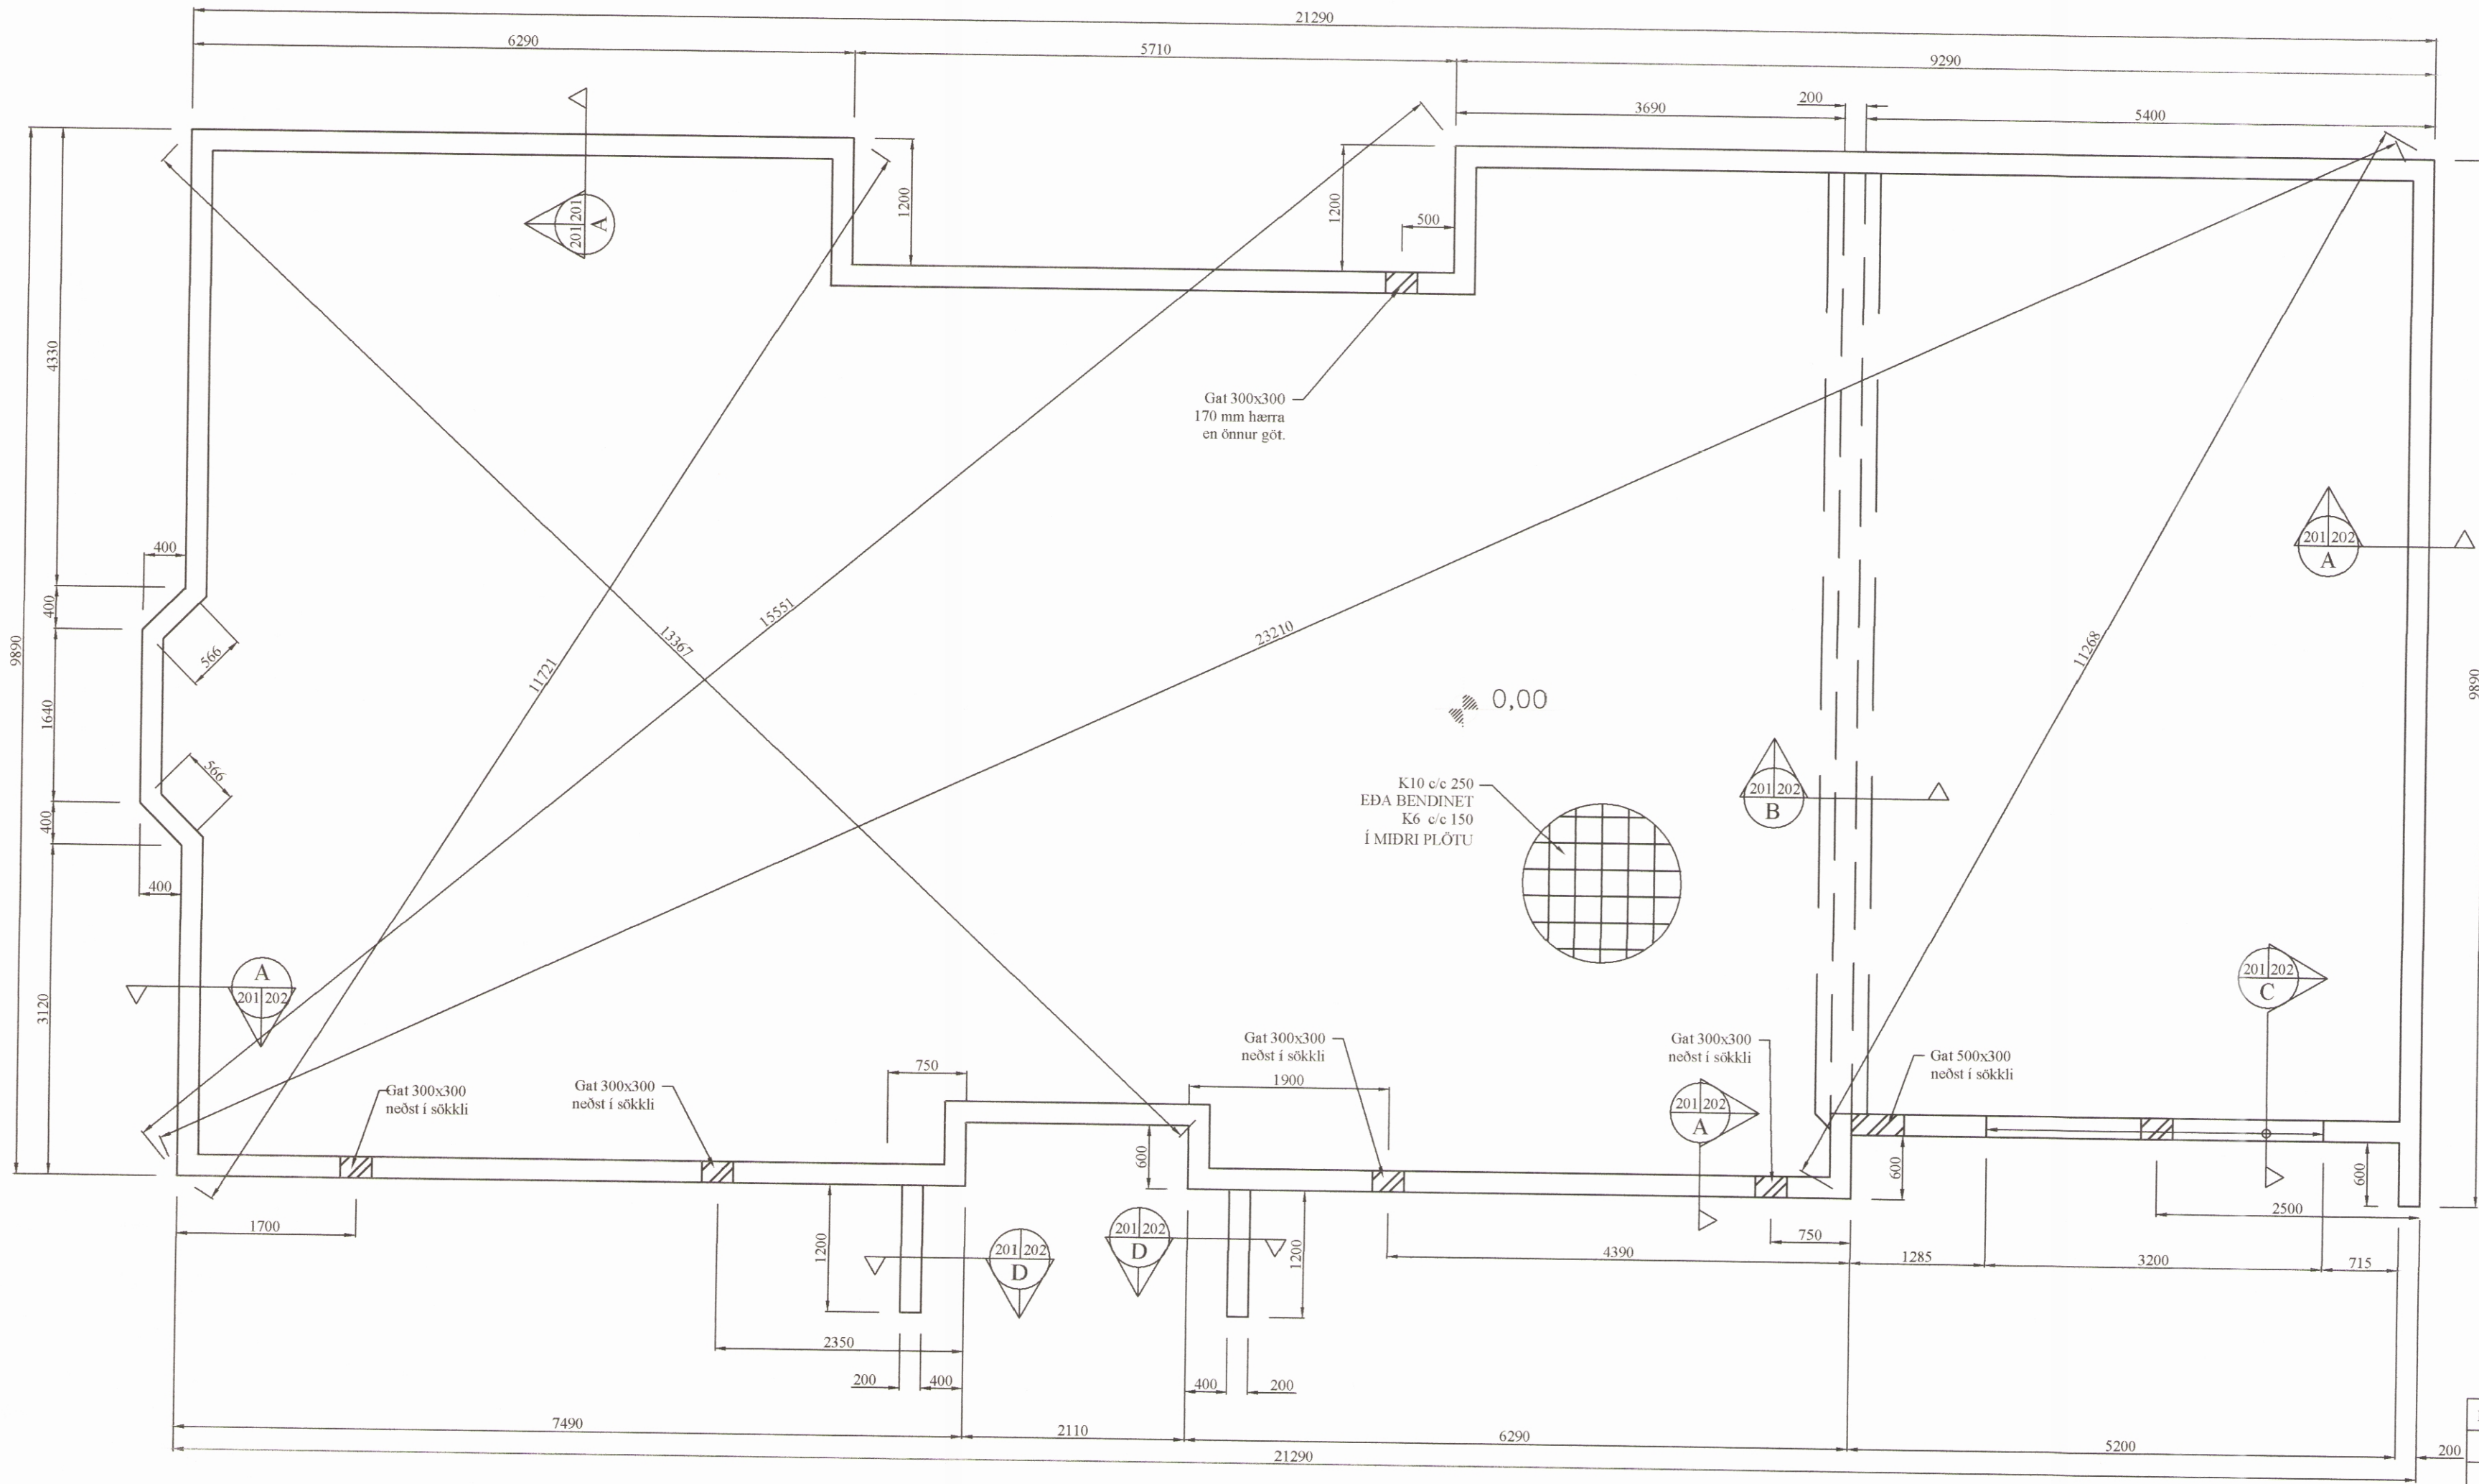

MÓTTEKID
24. SEP. 2019
Hjaltebyggð

GRUNNMYND
SÖKKULS
Mkv. 1:50

BR	DAGS	BREYTING

SGHUS EYRAVEGI 65
800 SELFOSSI
SÍMI: 783 4180
HÖNNUN NETFANG: kjartargardars@gmail.com
NETFANG: sghus@sghus.is
VEFFANG: www.sghus.is

EFFORT TEIKNISTOFA 035.19 16.08.19

Mararbyggð 41, Ólafsfirði			
Burðarvirki Grunnmynd af sökklum			Kvarði 1:50
HANNAD:	TEIKNAD:	DAGSETNIG	VERKNÚMER
KG	KG	18.09.2019	2019-33
SKRÁARNAFN	SAMPYKKT	130555-700	TEIKNING NÚMER:
Mararbyggð 41 Grunnur	<i>[Signature]</i>		201