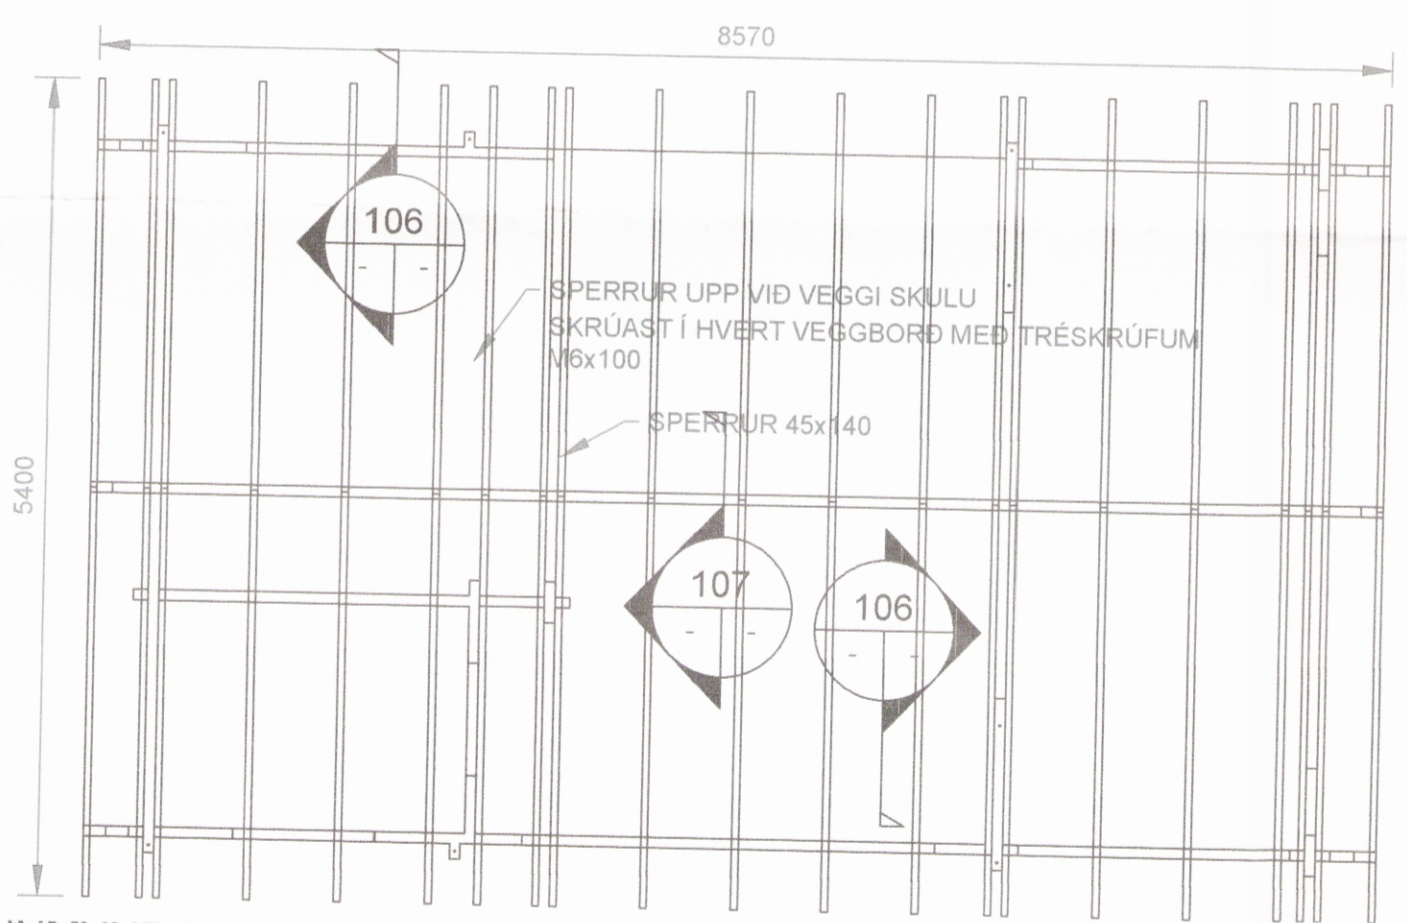

GRUNNMYND-VEGGIR
MKV. 1