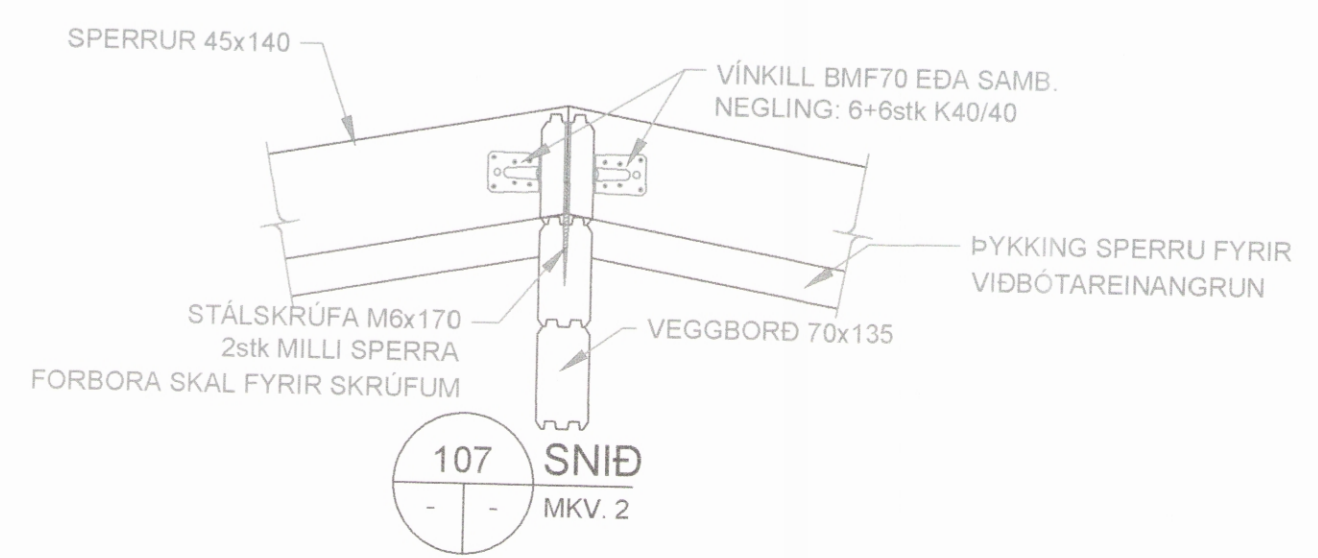

MÓTTEKIÐ
26. ÁGÚ. 2020
Fjallabyggð
KH

101 SNIÐ
MKV. 2

102 SNIÐ
MKV. 2

GRUNNMYND-VEGGIR
MKV. 1

103 SNIÐ
MKV. 2

104 SNIÐ
MKV. 2

108 SNIÐ
MKV. 2

GRUNNMYND-ÞAK
MKV. 1

105 SNIÐ
MKV. 2

106 SNIÐ
MKV. 2

107 SNIÐ
MKV. 2

5	
4	
3	
2	
Utgáfa:	Dags:

Frístundahús	
Lambhúsavellir, Siglunes 3	
Burðarvirki	Hannað: GSS
Gólf,veggir og þak	Mkv: 1:50.1:10
	Stærð: A2
	Dags: 10.7.2020

Undirskrift hönnuðar:
Guðni Sigurbjörn Sigurðsson
Kt: 250582-4479