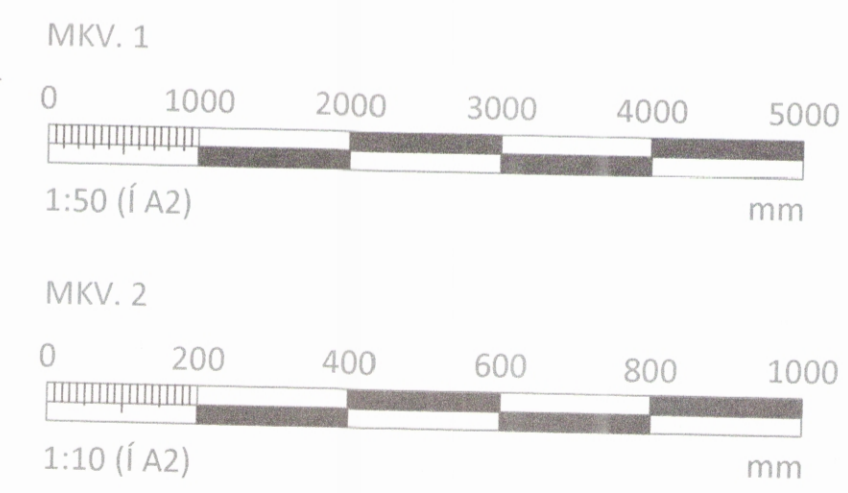

105 SNIÐ
MKV. 2

106 SNIÐ
MKV. 2

107 SNIÐ
MKV. 2

5	
4	
3	
2	
Utgáfa:	Dags:

Frístundahús	
Lambhúsavellir, Siglunes 3	
Burðarvirki	Hannað: GSS
Gólf,veggir og þak	Mkv: 1:50.1:10
	Stærð: A2
	Dags: 10.7.2020

Undirskrift hönnuðar:
Guðni Sigurbjörn Sigurðsson
Kt: 250582-4479