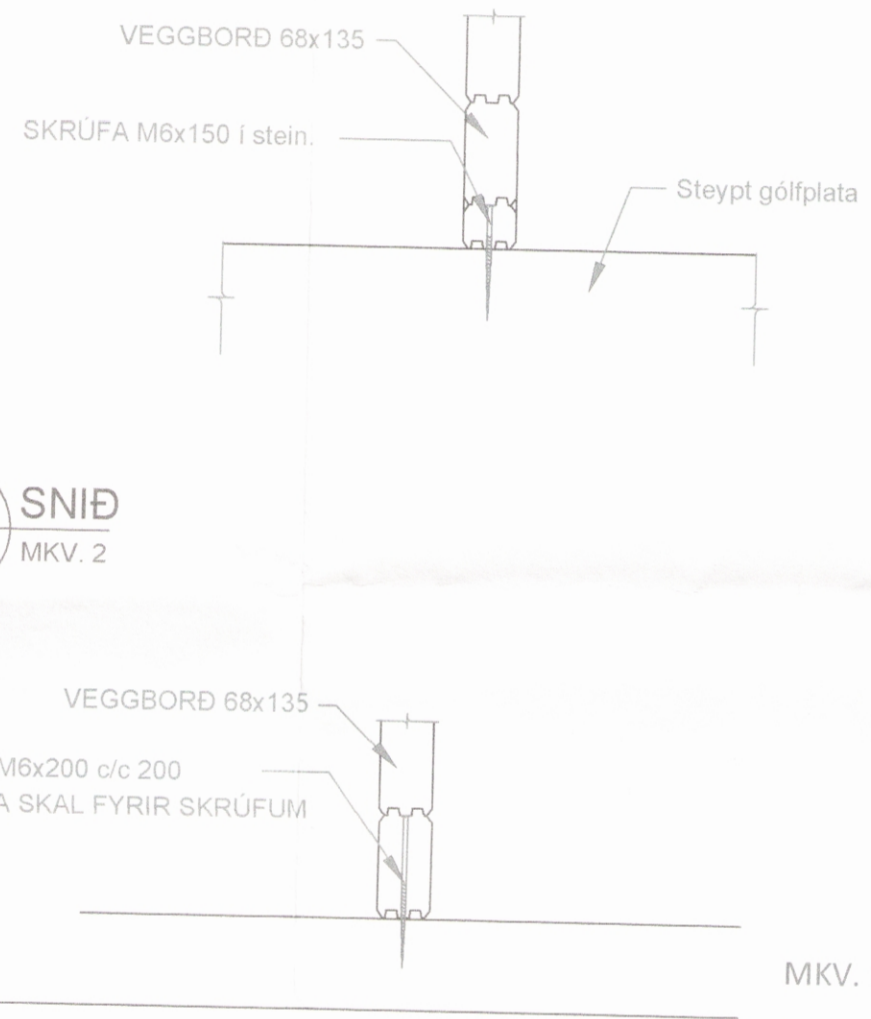

103 SNIÐ
MKV. 2