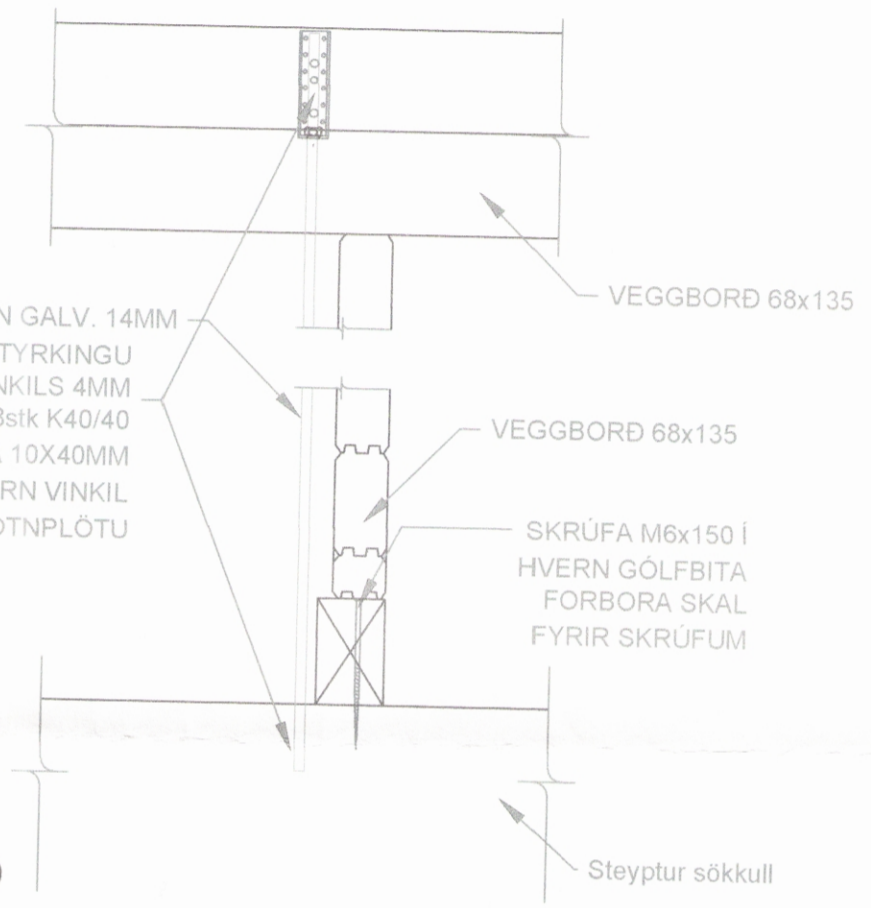

108 SNIÐ
MKV. 2