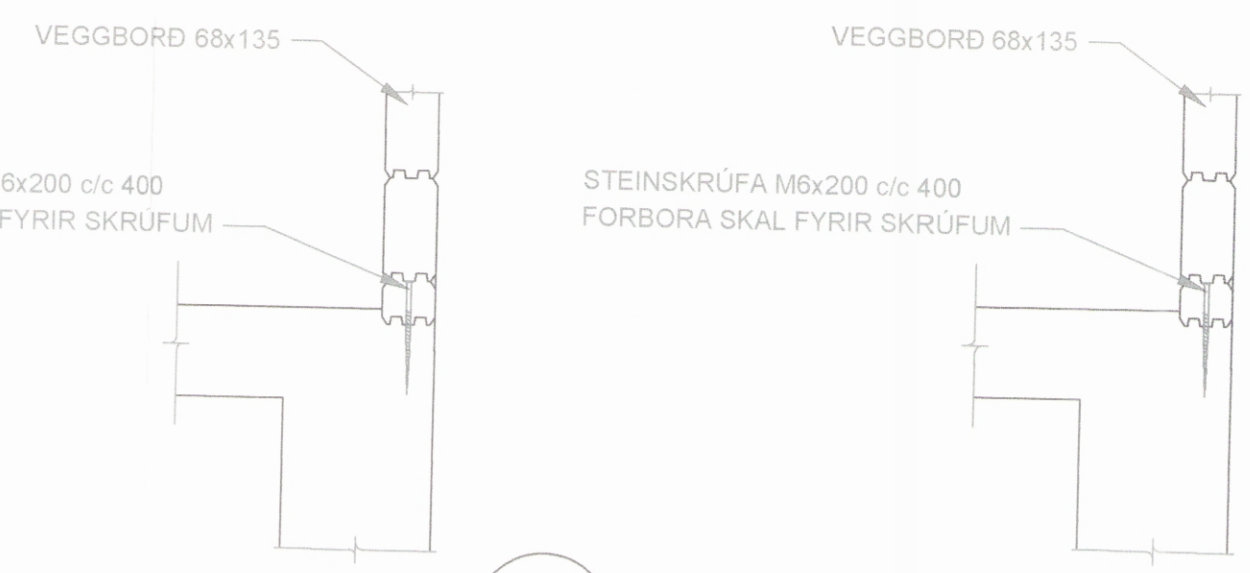

101 SNIÐ
MKV. 2

102 SNIÐ
MKV. 2