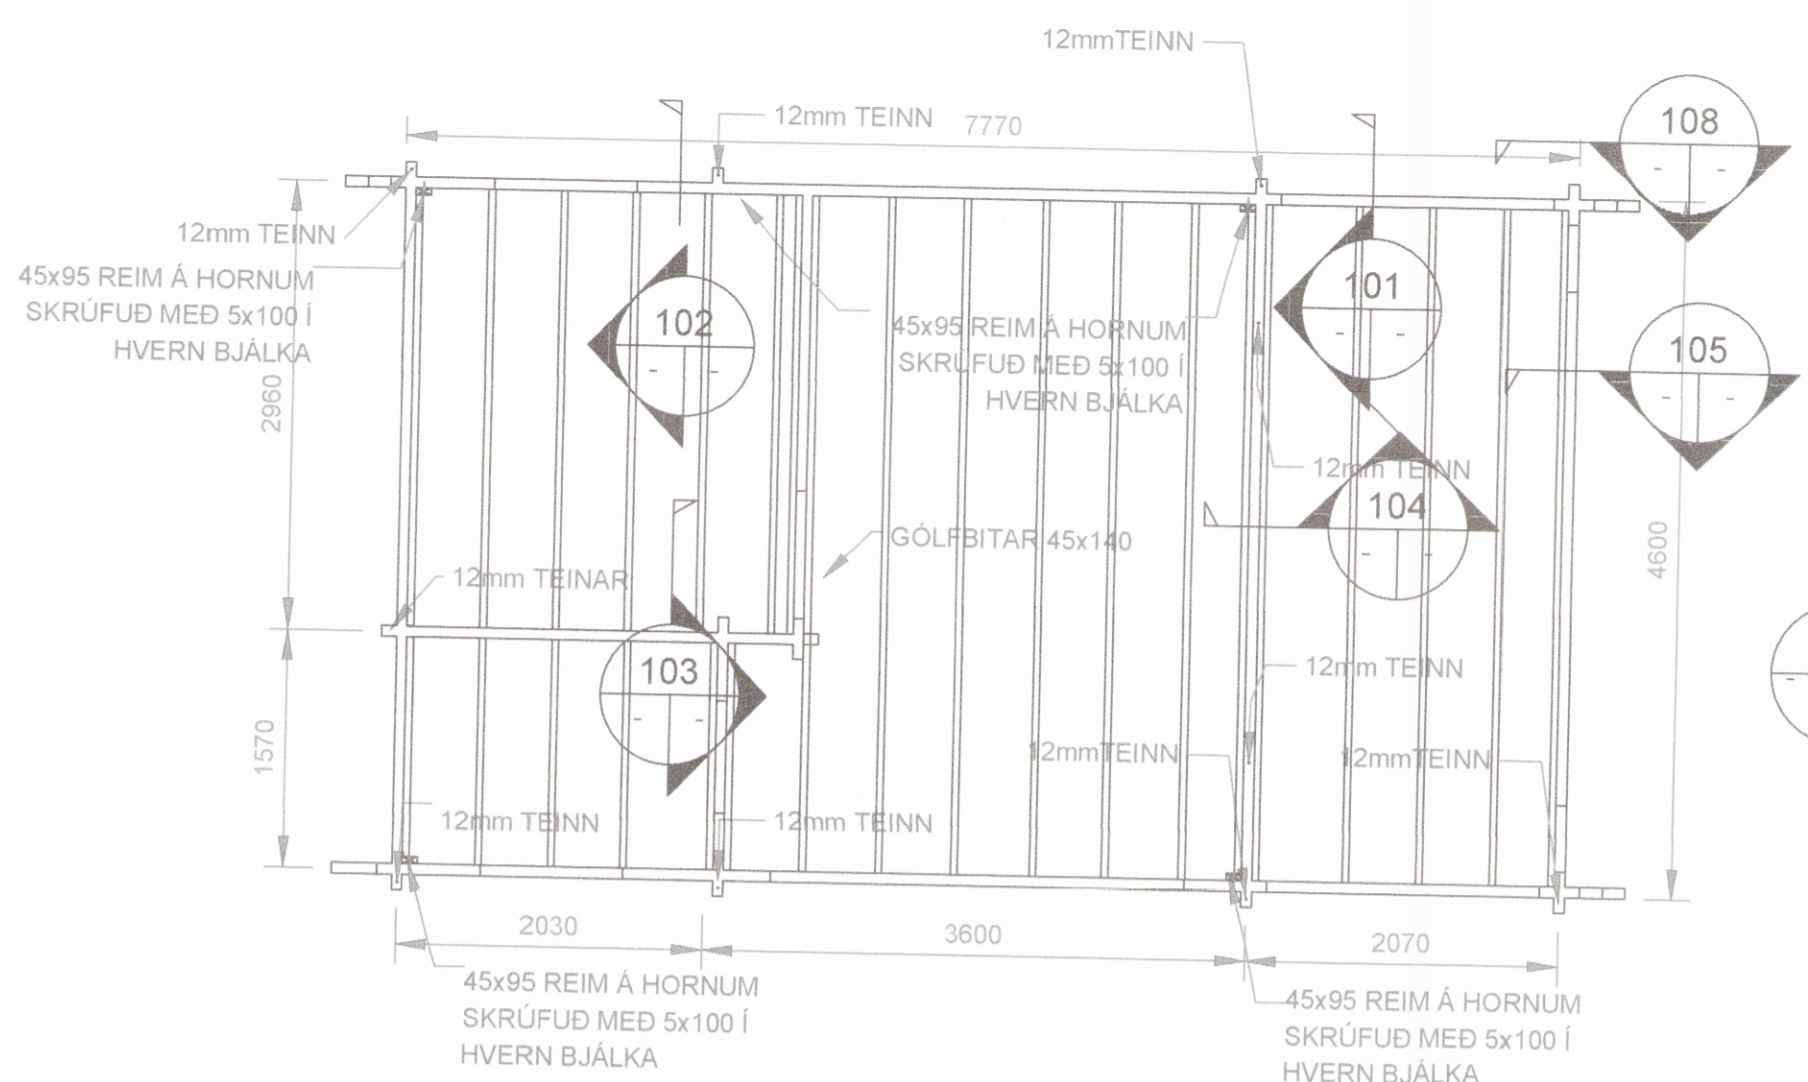

MÓTTEKIÐ
26. ÁGÚ. 2020
Fjallabyggð
KH

101 SNIÐ
MKV. 2