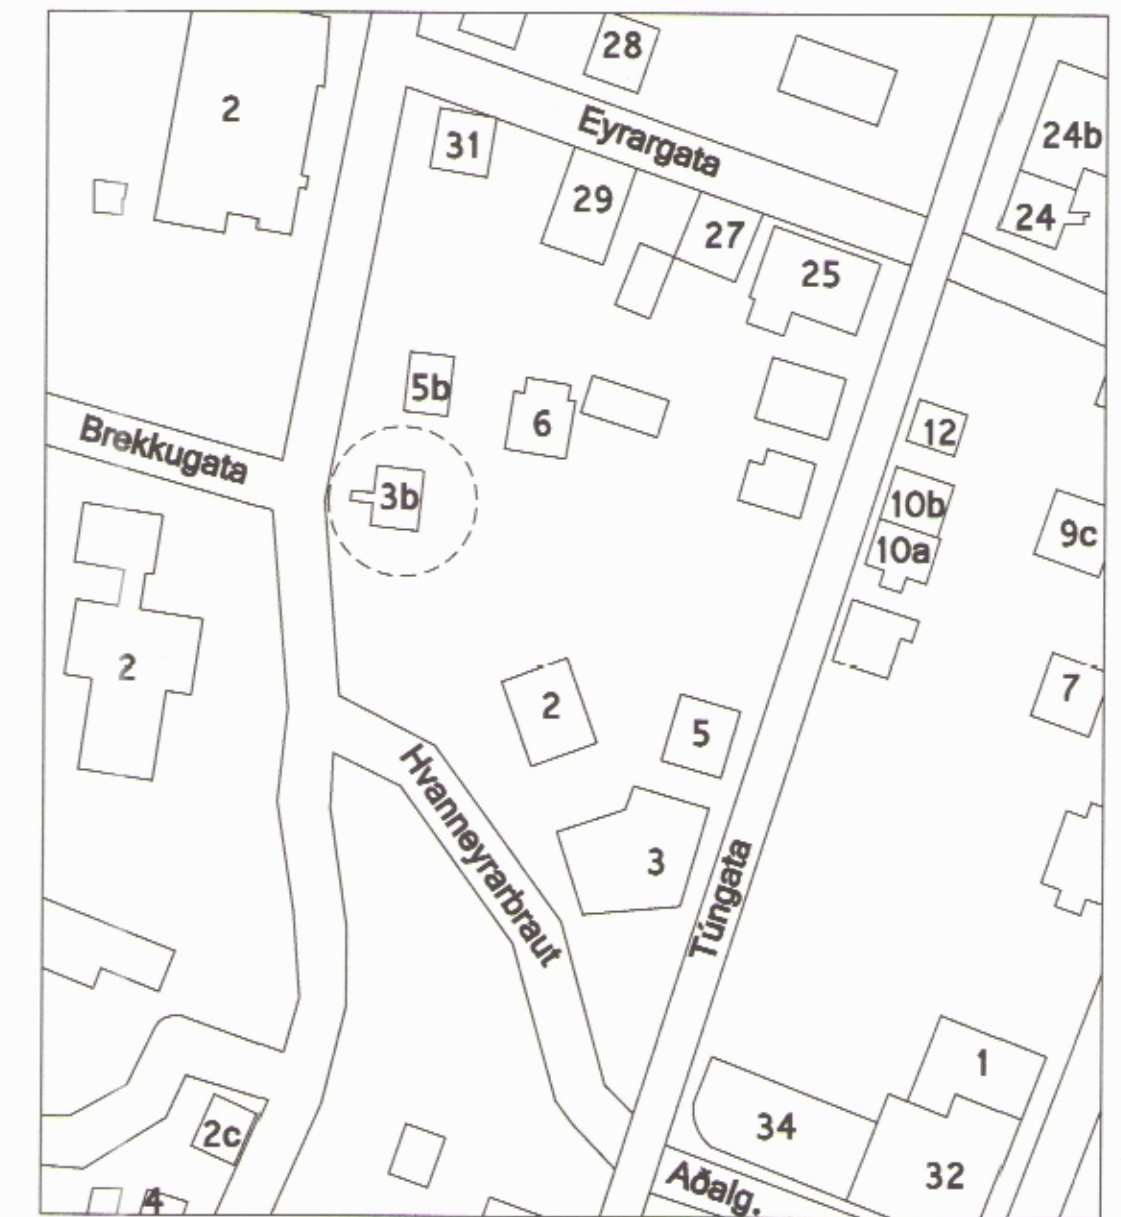

Austur

Vestur

Norður

Suður

Afstöðumynd. Kvarði 1:1000

A

Lýsing:

Hvanneyrarbraut 3b fyrir breytingu.

Hvanneyrarbraut 3b (Soffiubúð)
Siglufirði.
Byggingarár : 1926

Dags: 24.07.2012

Kvarði:

1:100

Samþykkt.

Sigurður MTF

VS Verkfræðistofa Siglufjarðar.

Sigurður Hlökkversson Tæknifræðingur MTF.
Netfang: siggihlo@simnet.is