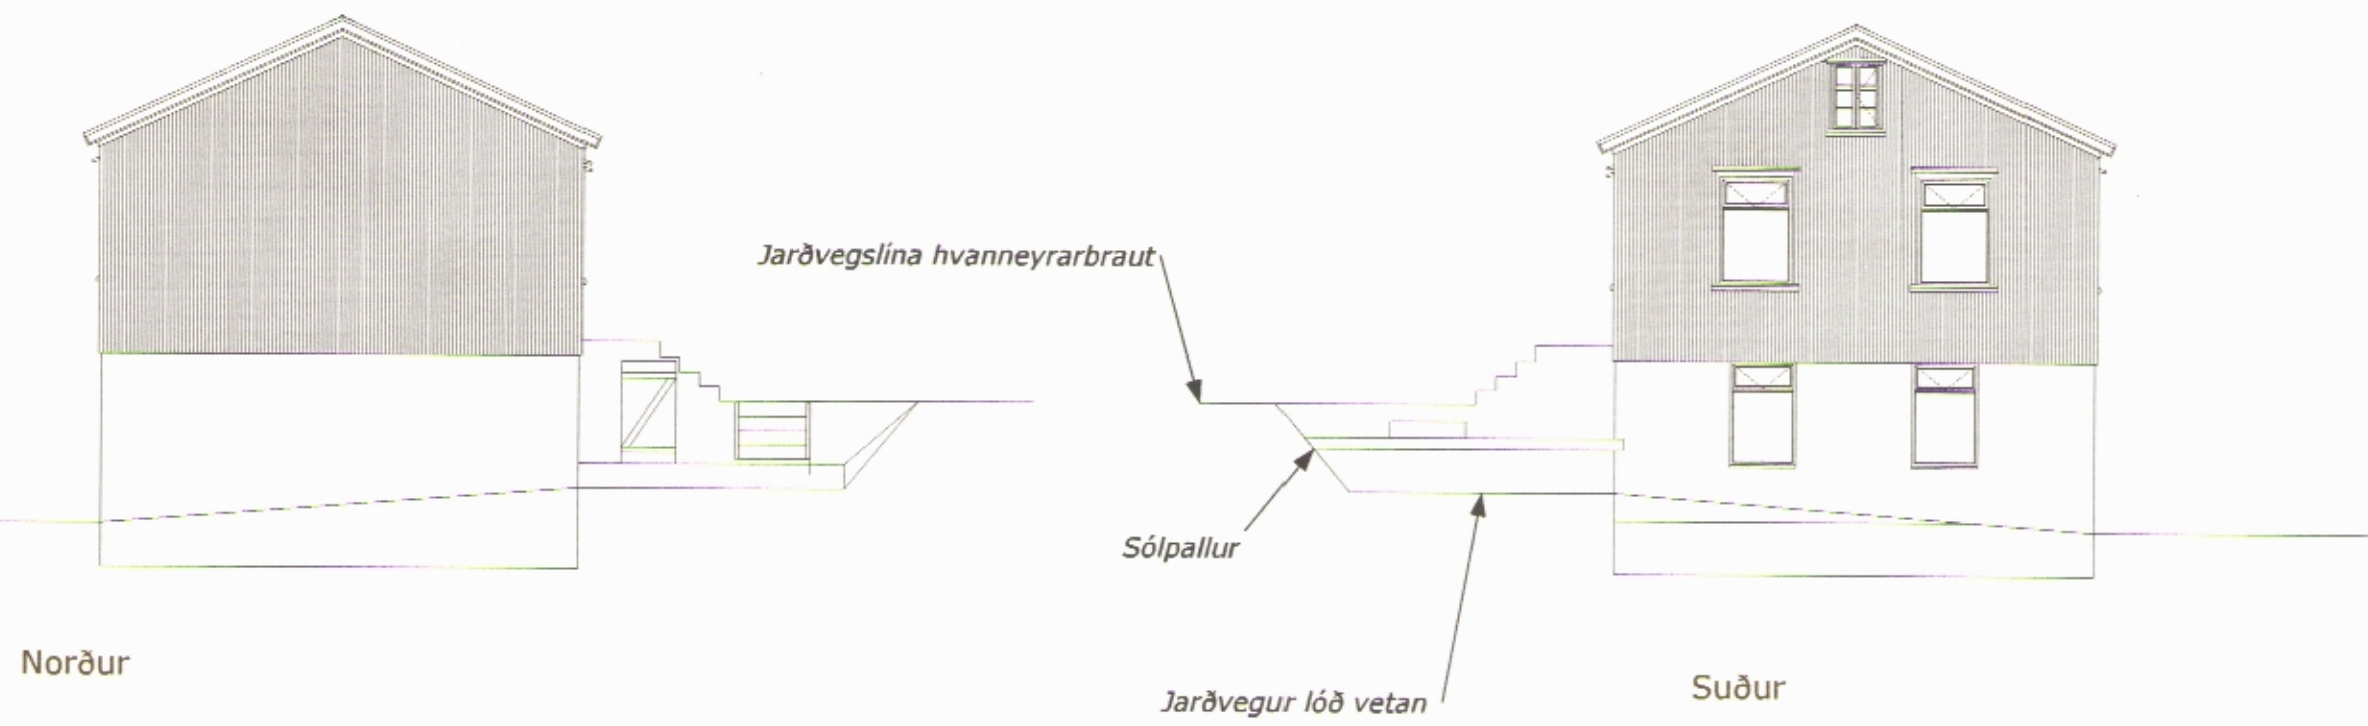

Austur

Vestur

Norður

Suður

Afstöðumynd. Kvarði 1:1000

A

Lýsing:

Hvanneyrarbraut 3b fyrir breytingu.

Hvanneyrarbraut 3b (Soffiubúð)
Siglufirði.
Byggingarár : 1926

Dags: 24.07.2012

Kvarði:

1:100

Samþykkt.

Sigurður MTF

VS Verkfræðistofa Siglufjarðar.

Sigurður Hlökkversson Tæknifræðingur MTF.
Netfang: siggihlo@simnet.is