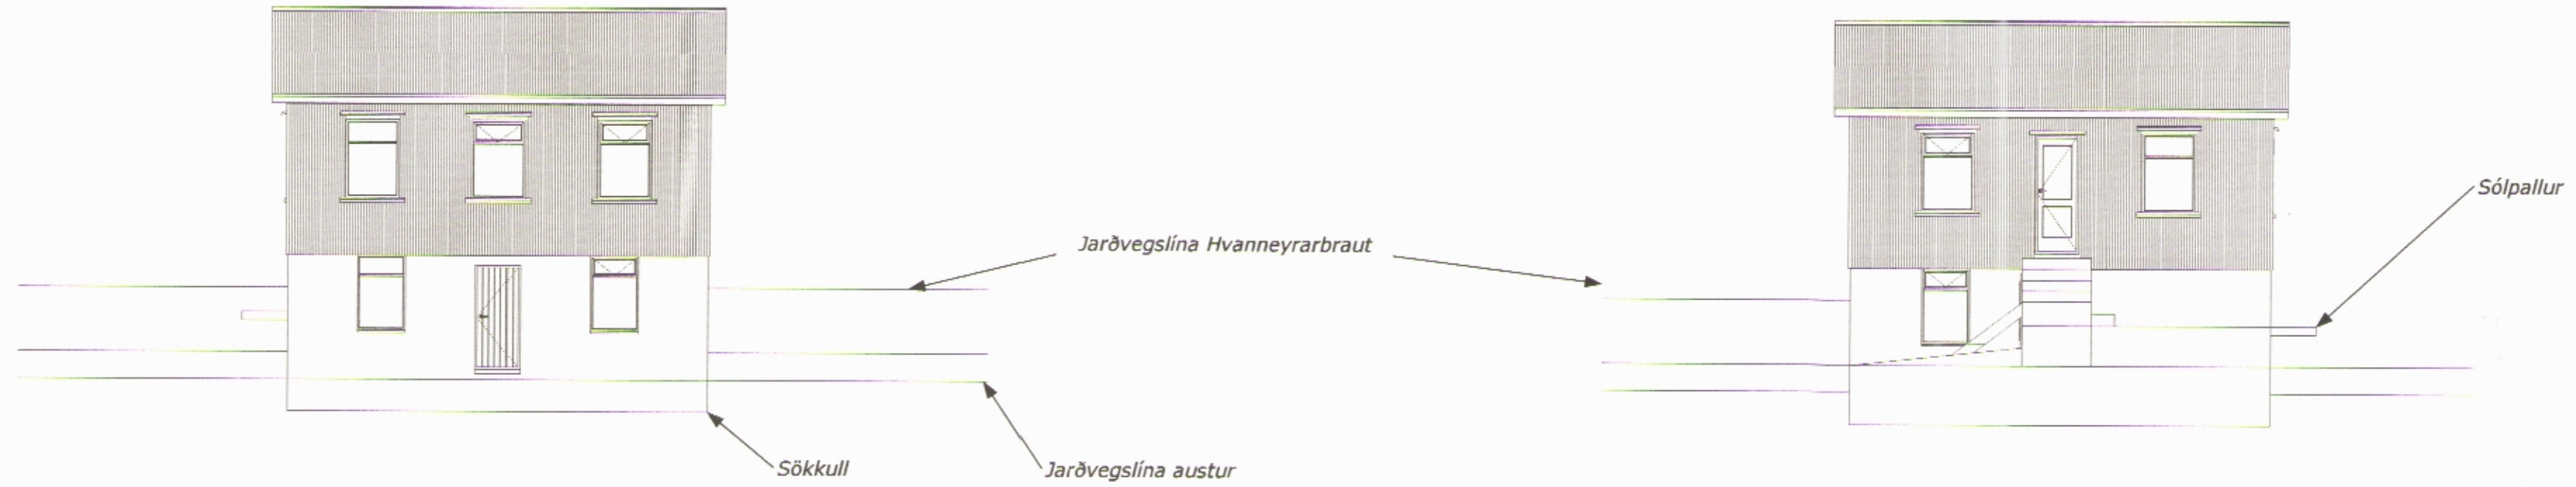

Austur

Vestur

Norður

Suður

Afstöðumynd. Kvarði 1:1000

A

Lýsing:

Hvanneyrarbraut 3b fyrir breytingu.

Hvanneyrarbraut 3b (Soffiubúð)
Siglufirði.
Byggingarár : 1926

Dags: 24.07.2012

Kvarði:

1:100

Samþykkt.

Sigurður MTF

VS Verkfræðistofa Siglufjarðar.

Sigurður Hlökkversson Tæknifræðingur MTF.
Netfang: siggihlo@simnet.is