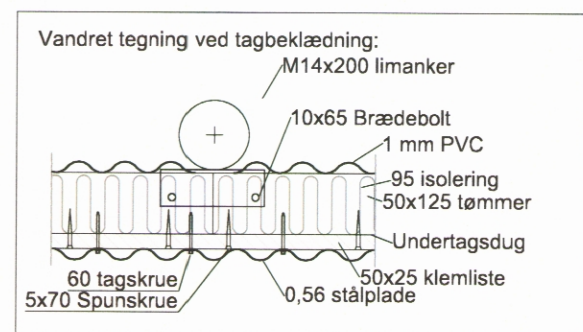

Bundplan:

008615

Samtykket i skipulags- og
umhverfisnefnd

12 / 7 20 17

Arman V. Sig

Tegningen er ikke målbar

Future Rundbuehaller Aps:		Telefon 7534-3148
Grimlundvej 5, Hoven 6880 Tarm, Danmark		Cvr.. Nr. 7346-0417
Bygherre:	Hysi - Merkur EHF Lev: Sudurverk	Tlf: 3548929007
Ordre nr.	17151	Dato: 12.09.13
Emne:	10x15 m. med 4" damprør Fodlaske 15x150x220	Mål: x
Rev. dato:	x	Rev. dato: x
Rev. dato:	Projekterende: Kjeld Henneberg	Tegn nr: 1020-500