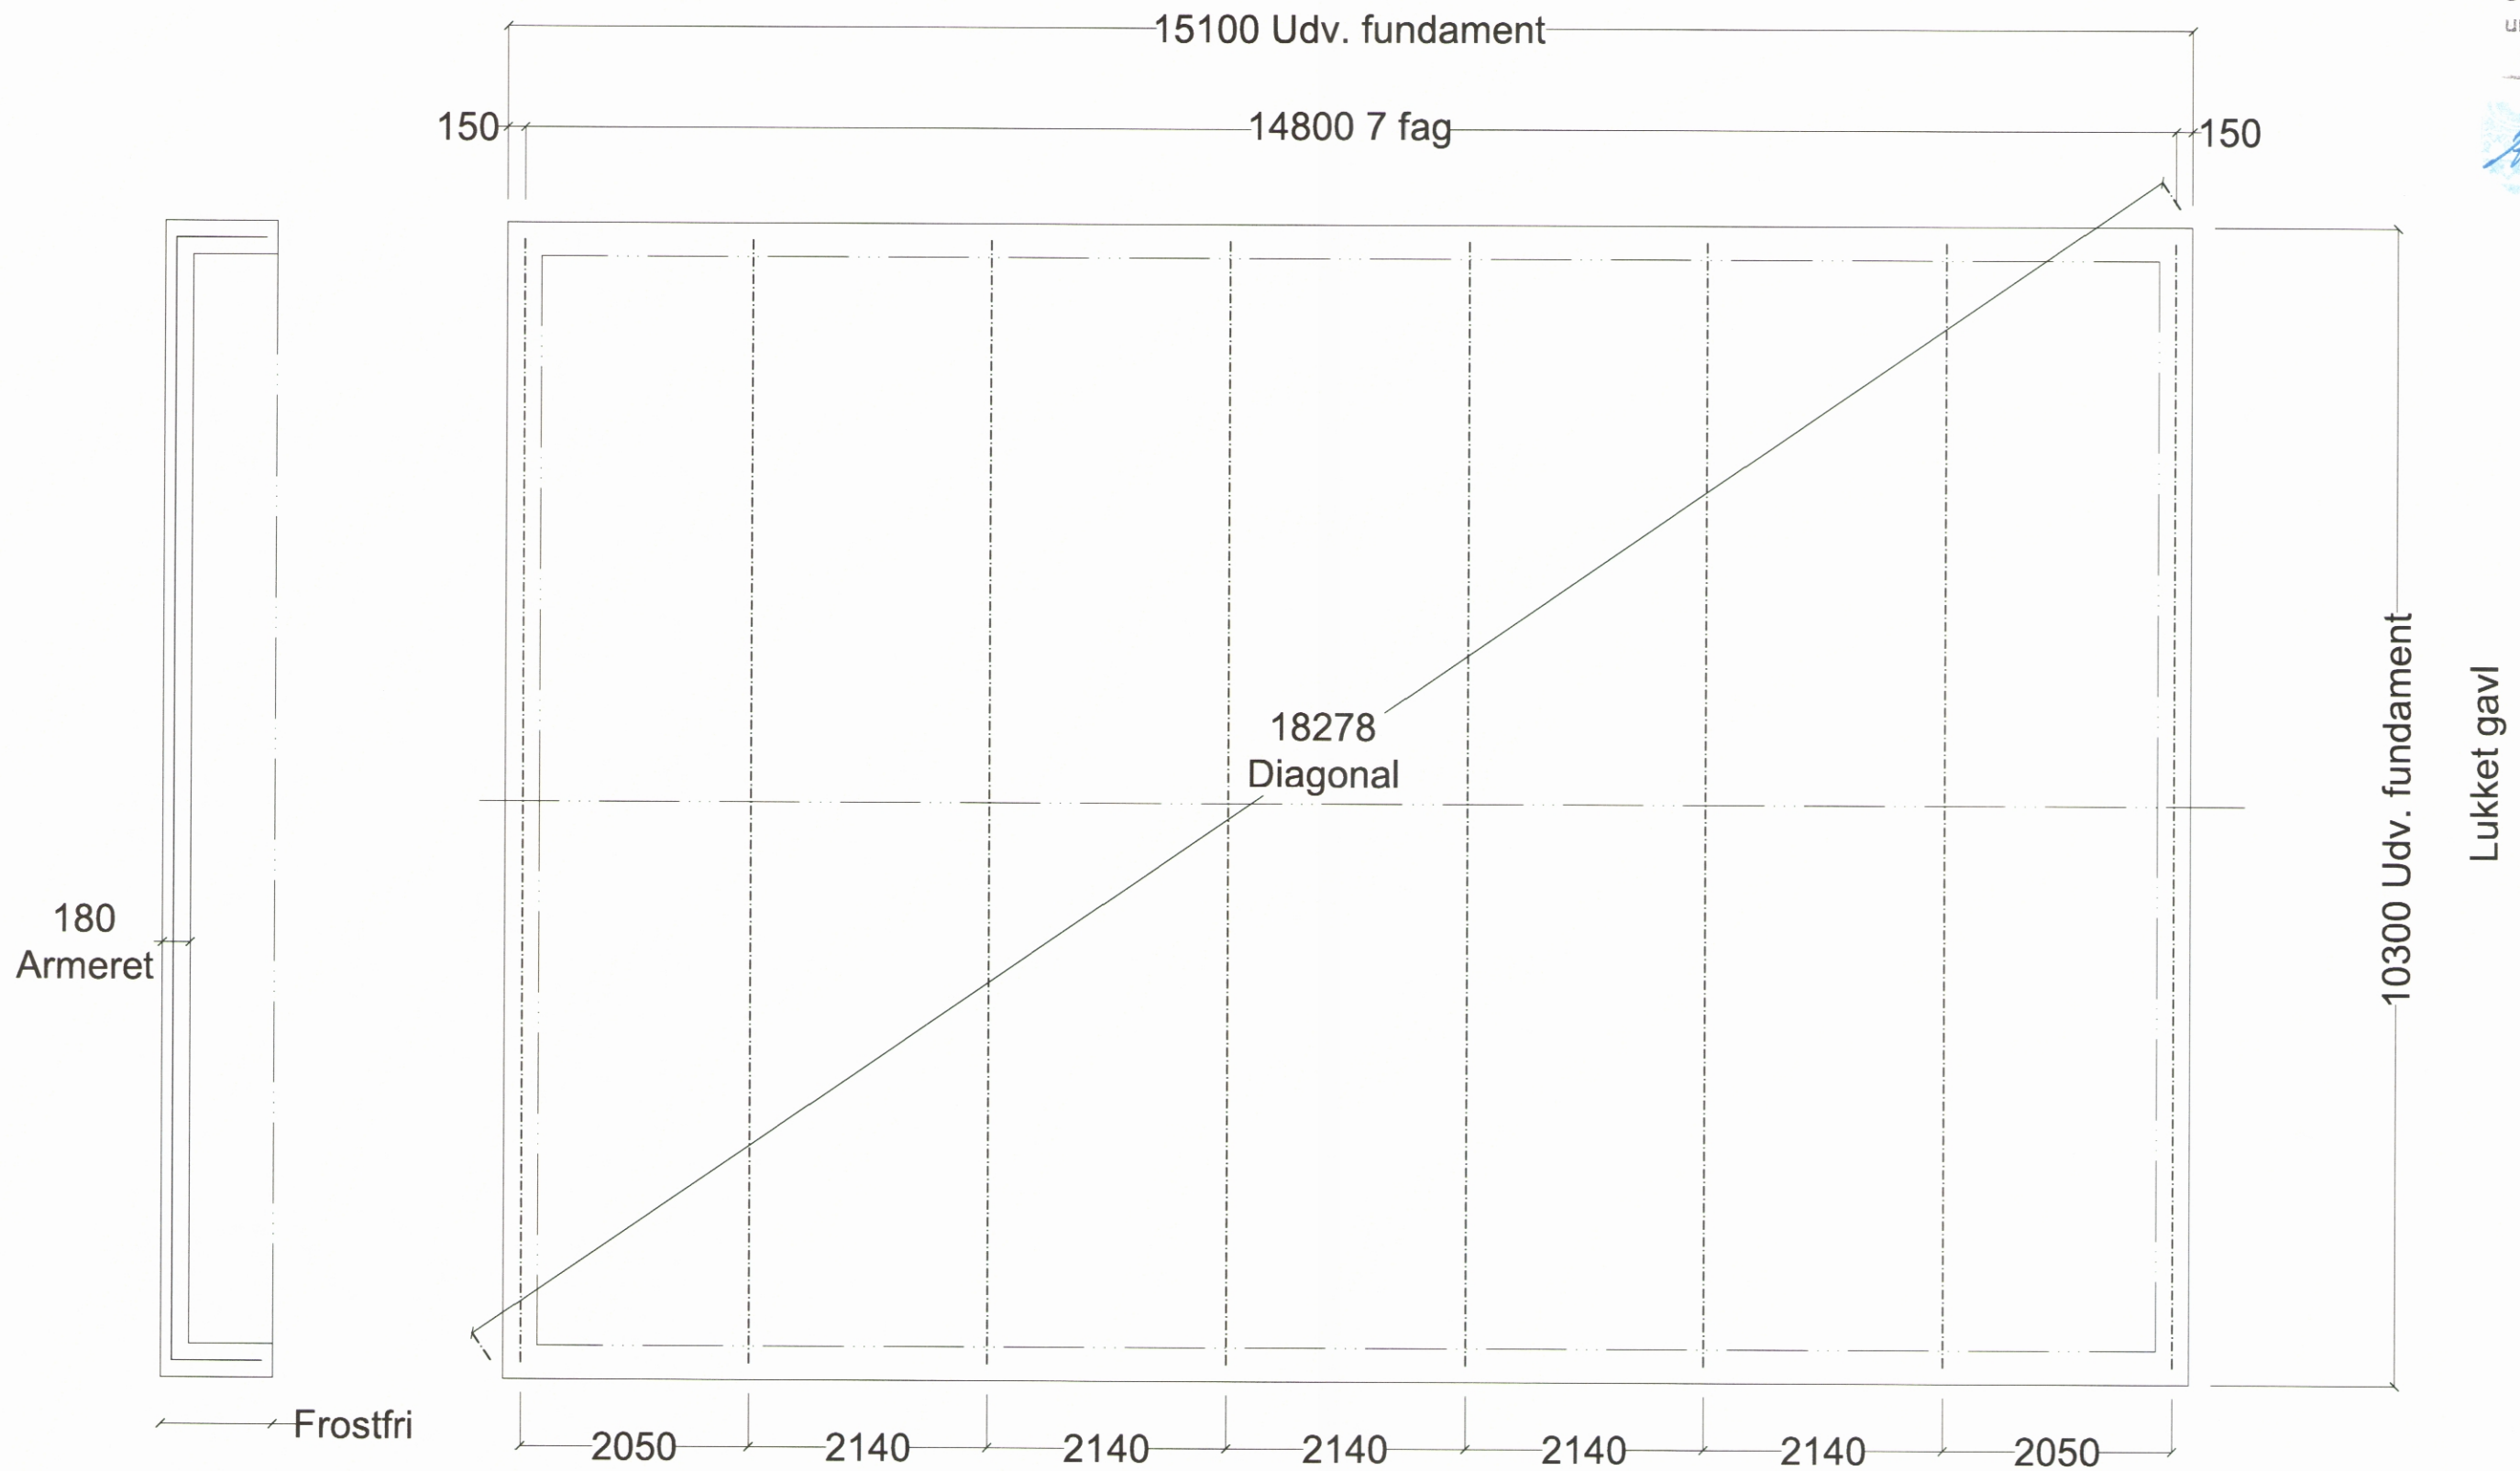

Bundplan:

008615

Samtykket i skipulags- og
umhverfisnefnd

12 / 7 20 17

Arman V. Sig

Tegningen er ikke målbar

Future Rundbuehaller Aps:		Telefon 7534-3148
Grimlundvej 5, Hoven 6880 Tarm, Danmark		Cvr.. Nr. 7346-0417
Bygherre:	Hysi - Merkur EHF Lev: Sudurverk	Tlf: 3548929007
Ordre nr.	17151	Dato: 12.09.13
Emne:	10x15 m. med 4" damprør Fodlaske 15x150x220	Mål: x
Rev. dato:	x	Rev. dato: x
Rev. dato:	Projekterende: Kjeld Henneberg	Tegn nr: 1020-500