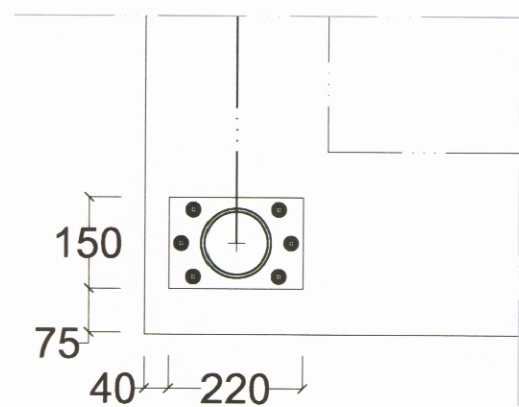

Bundplan:

008615

Samtykket i skipulags- og
umhverfisnefnd

12 / 7 20 17

Arman V. Sig

Tegningen er ikke målbar

Future Rundbuehaller Aps:		Telefon 7534-3148
Grimlundvej 5, Hoven 6880 Tarm, Danmark		Cvr.. Nr. 7346-0417
Bygherre:	Hysi - Merkur EHF Lev: Sudurverk	Tlf: 3548929007
Ordre nr.	17151	Dato: 12.09.13
Emne:	10x15 m. med 4" damprør Fodlaske 15x150x220	Mål: x
Rev. dato:	x	Rev. dato: x
Rev. dato:	Projekterende: Kjeld Henneberg	Tegn nr: 1020-500