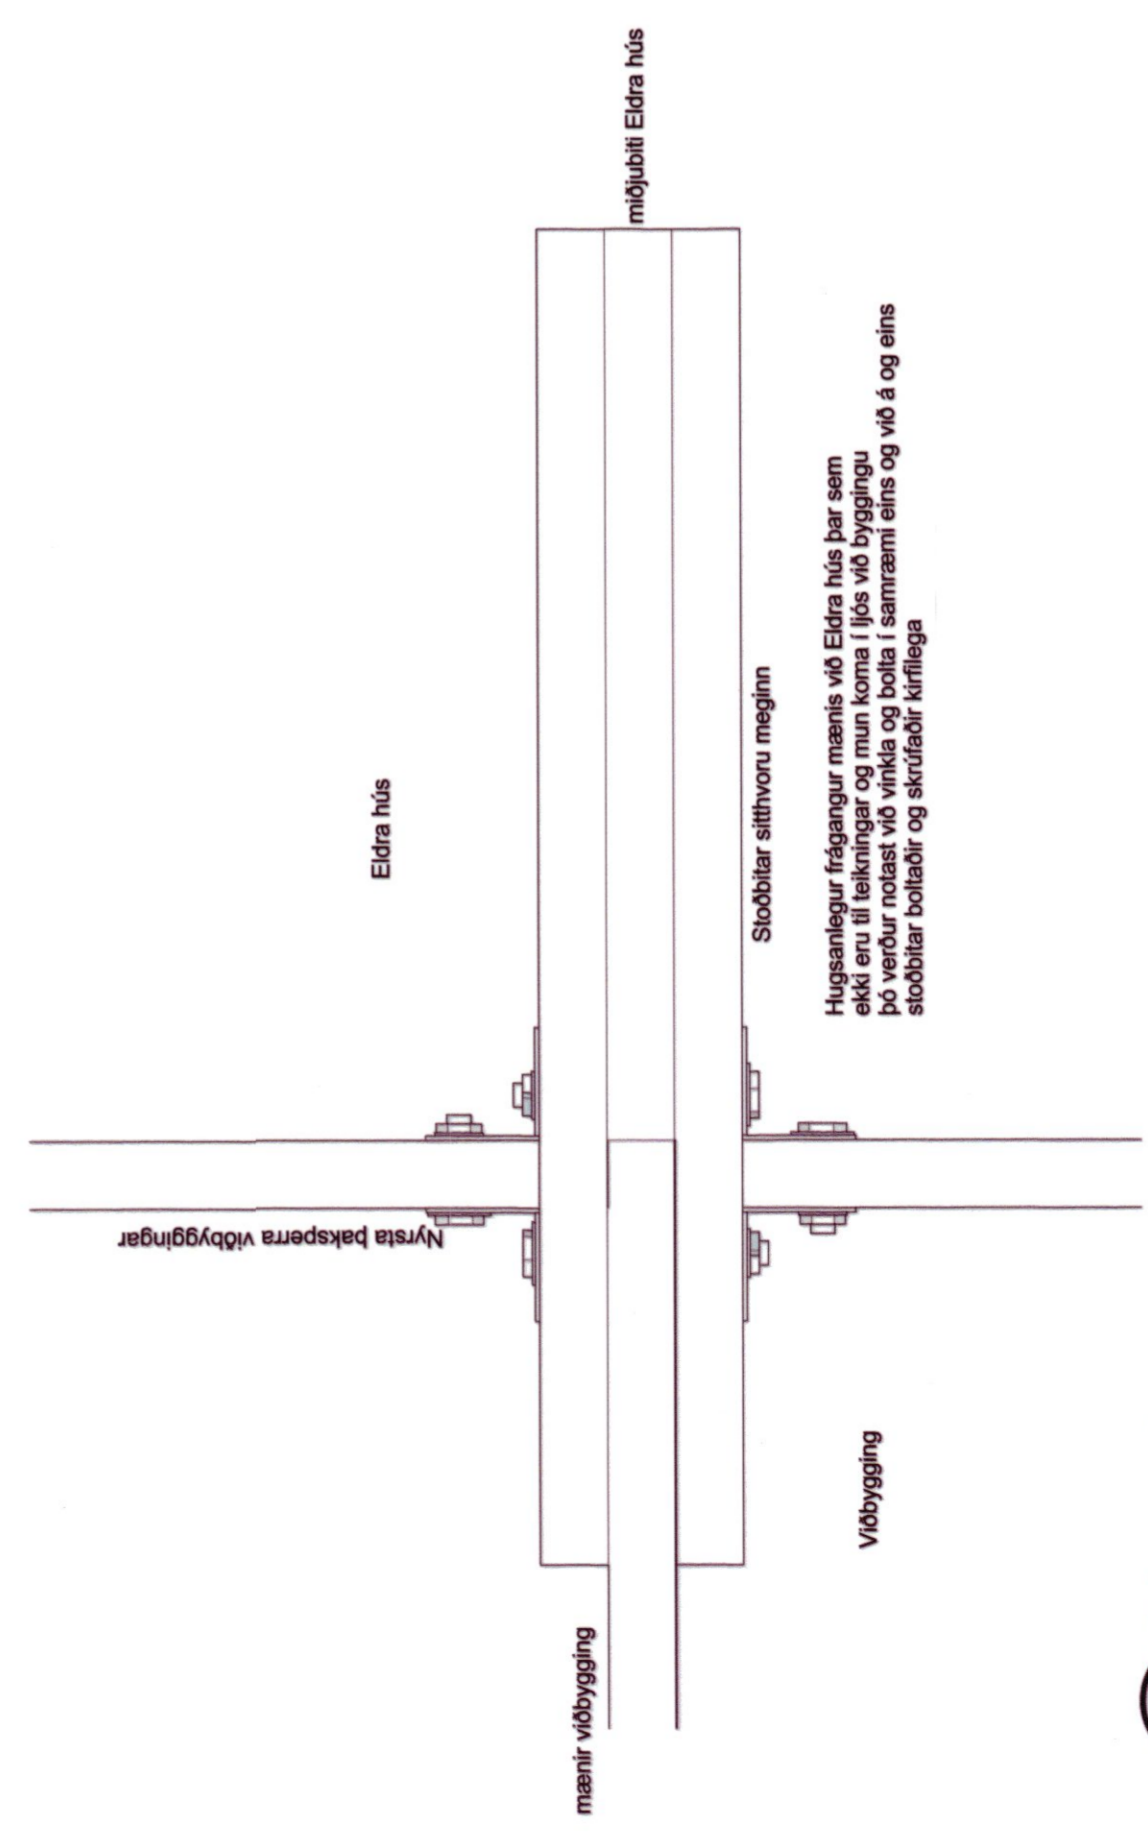

2 Sérmynd
05 M=1:5

3 Sérmynd
05 M=1:5