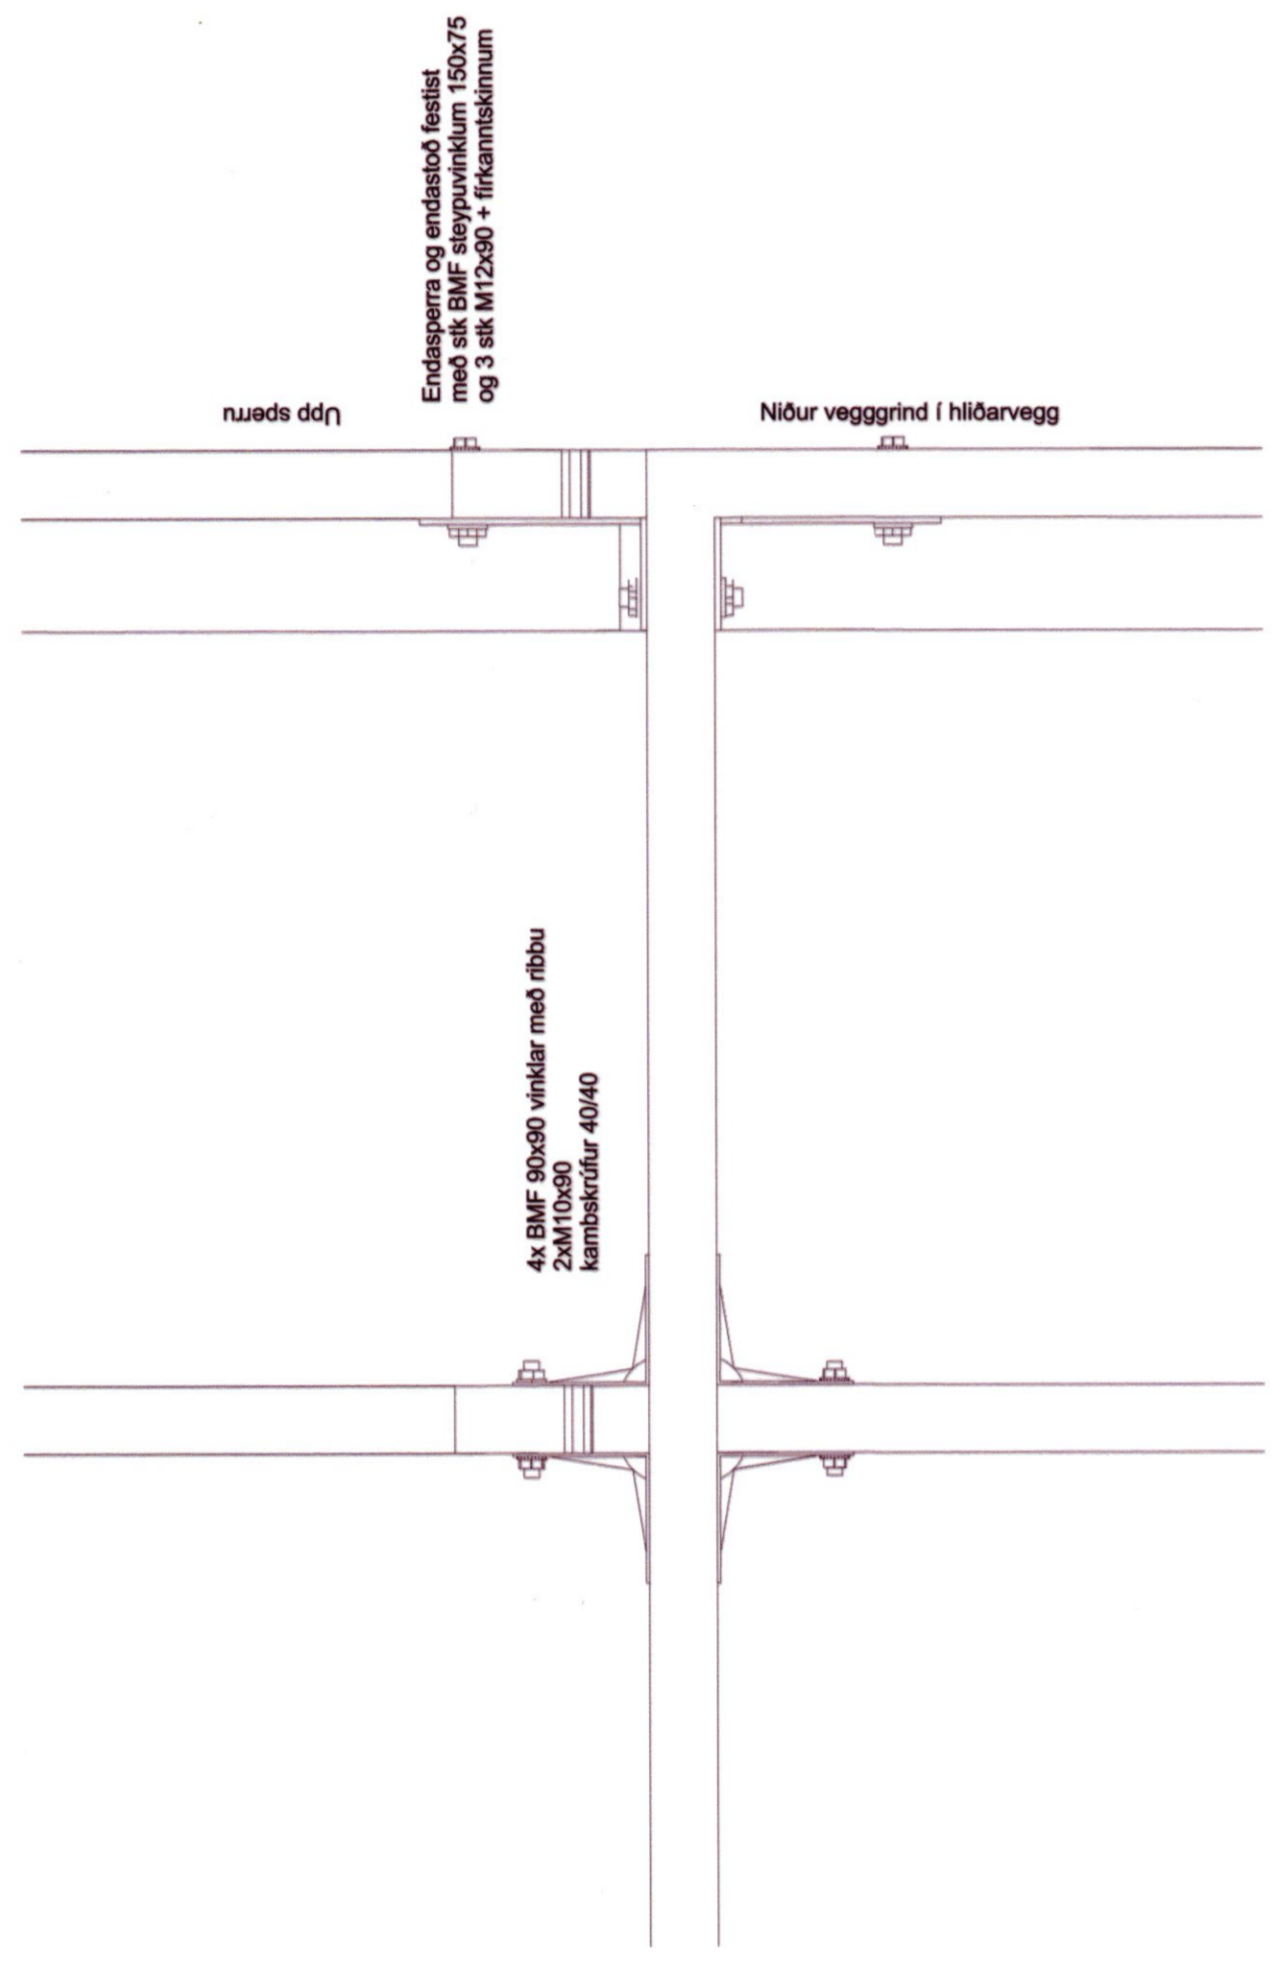

4 Sérmynd
05 M=1:5