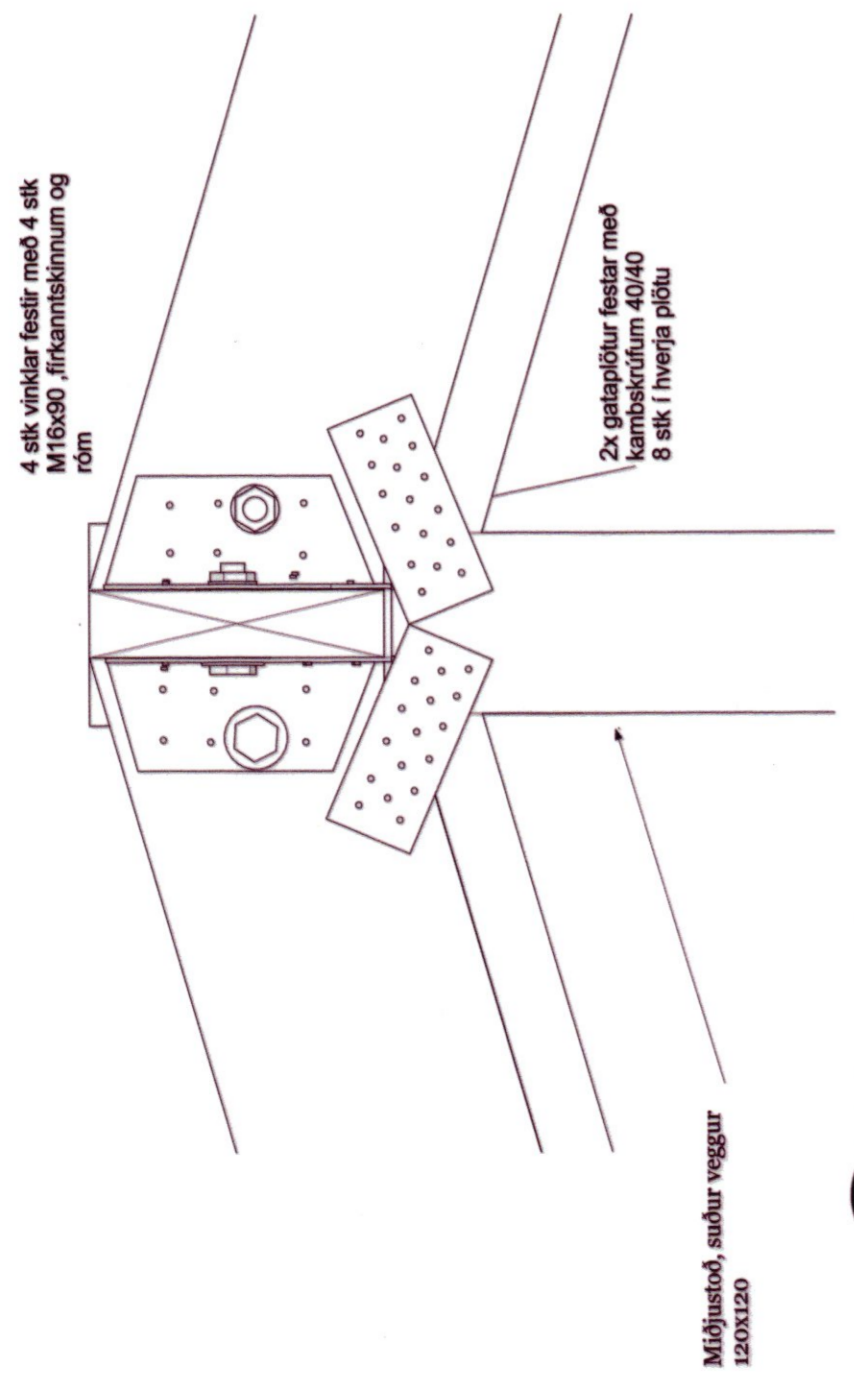

008925

MÓTTAKID
30. AGÚ. 2023
Fjallabyggð

1 Sérmynd
05 M=1:5