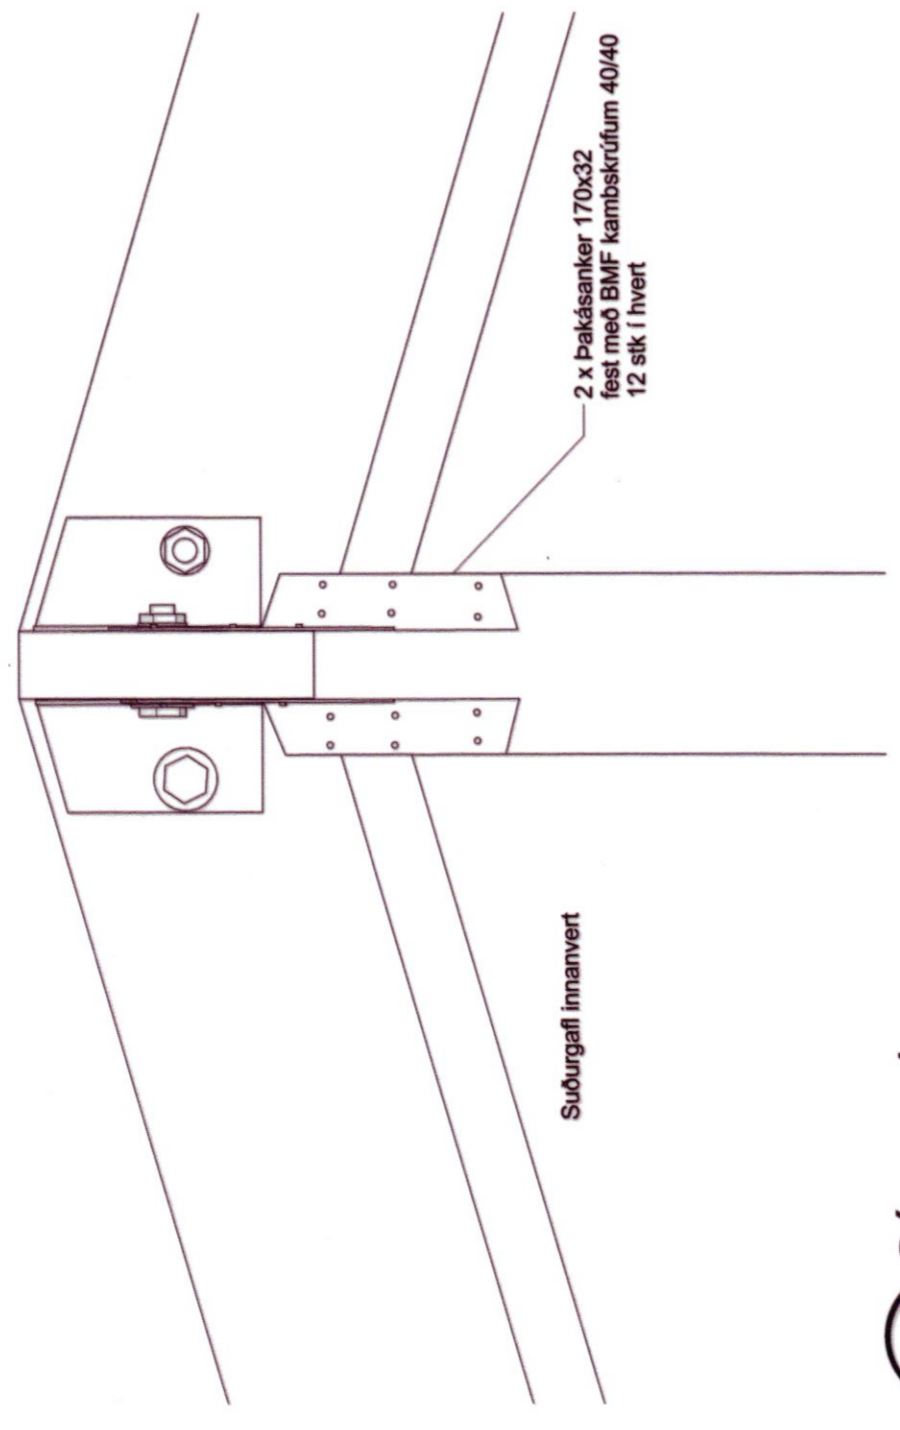

1 Sérmynd
05 M=1:5

2 Sérmynd
05 M=1:5