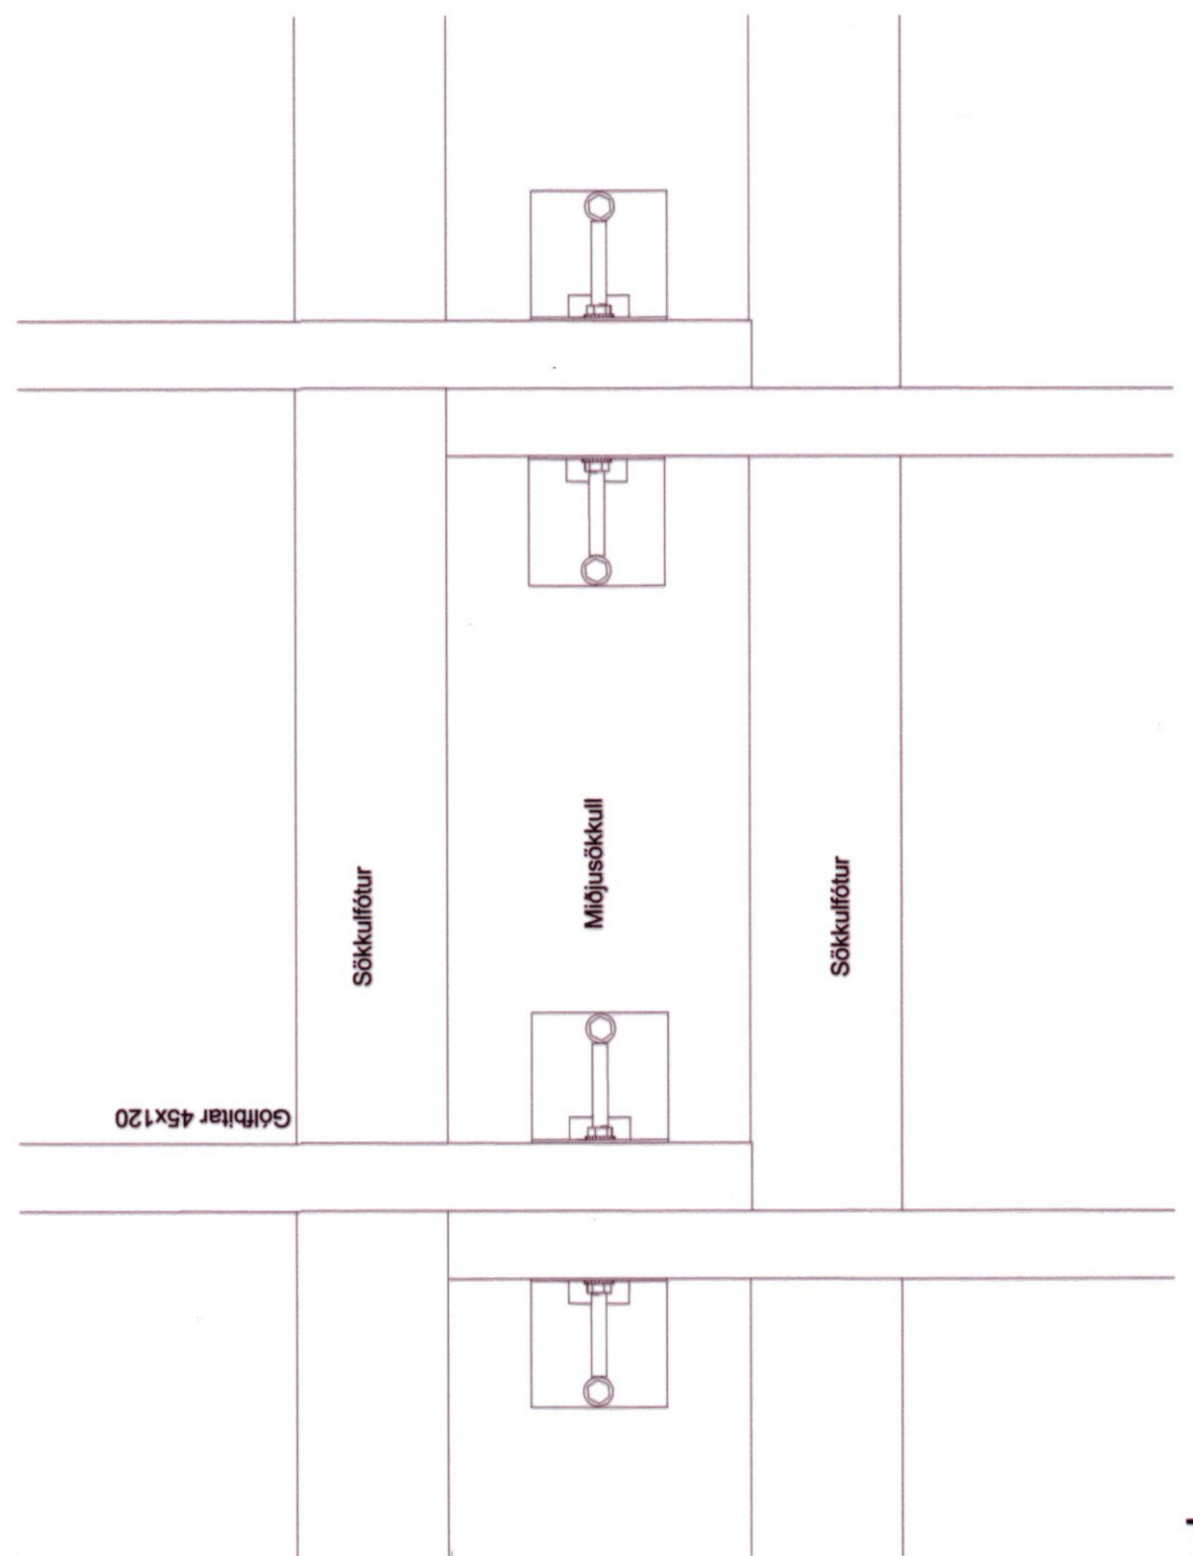

6 Sérmynd
05 M=1:5

Eyrargata 31 Stigufjörður	
Hæli Trévirki Trévirki Sérmyndir	
Teiknafrókar	Burðarþjál
Landaúmer: L14029	Staðsetning: 62901-2023010
Teiknað: OSO	Dagsetning: 01.07.2023
Verk Nr.: 21-14	Matikvarði: 90.20.5
Hönnun Burðarvirkis:	Húskenn: A1