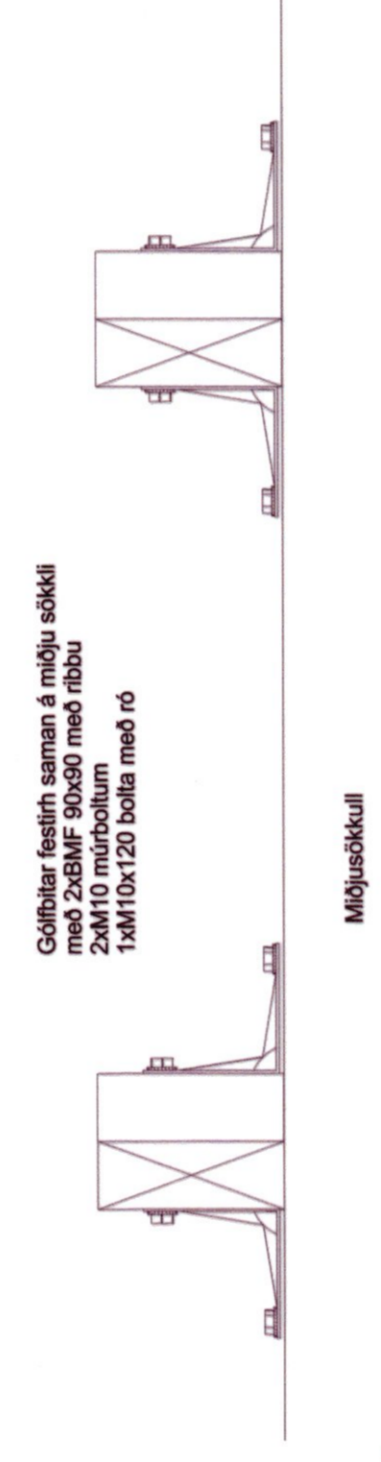

008925

MÓTTAKID
30. AGÚ. 2023
Fjallabyggð

1 Sérmynd
05 M=1:5

2 Sérmynd
05 M=1:5

4 Sérmynd
05 M=1:5

5 Sérmynd
05 M=1:5

7 Sérmynd
05 M=1:5

3 Sérmynd
05 M=1:5

6 Sérmynd
05 M=1:5

Eyrargata 31 Stigufjörður	
Hæli Trévirki Trévirki Sérmyndir	
Teiknafrókar	Burðarþjál
Landaúmer: L14029	Staðsetning: 62901-2023010
Teiknað: OSO	Dagsetning: 01.07.2023
Verk Nr.: 21-14	Matikvarði: 90.20.5
Hönnun Burðarvirkis:	Húskenn: A1