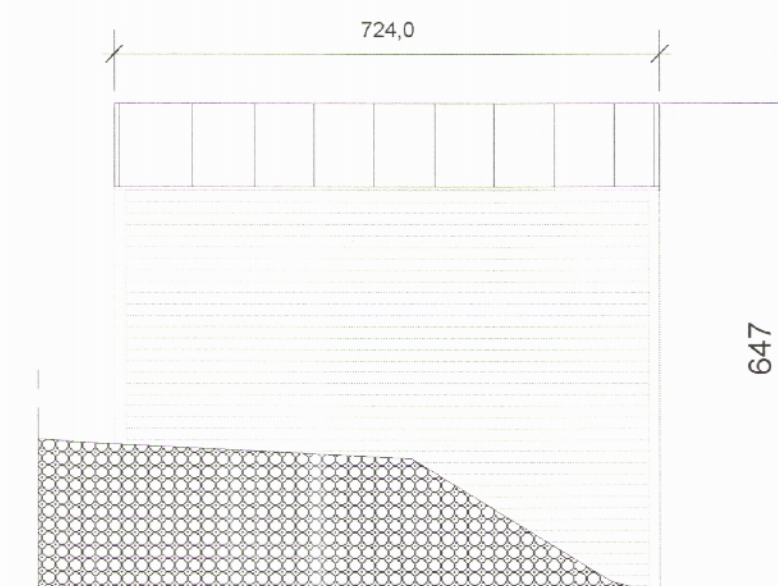

Samþykkt í skipulags- og umhverfisnefnd
01.03.2017

þakmynd
1:100

útlit suður
1:100

útlit vestur
1:100

útlit austur
1:100

útlit norður
1:100

ATH!
Ekkert hæðablað er til af lóðinni, því eru hæðakótar á lóðarmörkum ekki gefnir upp.

sneiðmynd
1:100

grunnmynd 1. hæðar
1:100

grunnmynd 2. hæðar
1:100

Dags.:

Breyting:

Aðalteikning

Landnúmer: 141299
Staðgreinir: 14750070

Nýbygging - geymsla