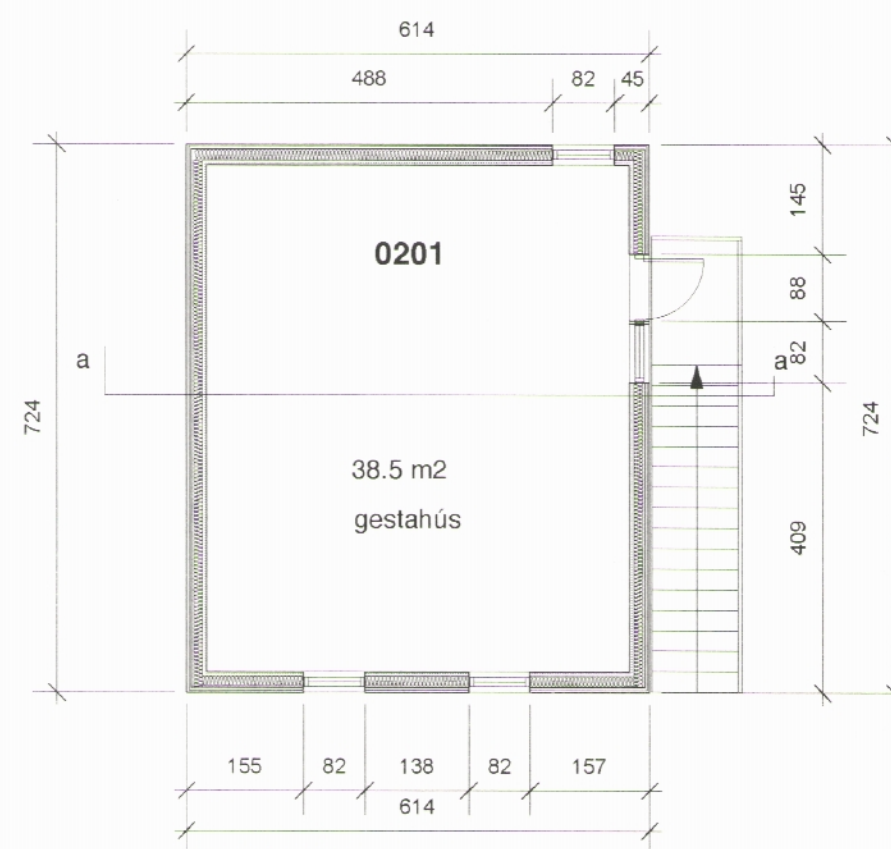

Samþykkt í skipulags- og umhverfisnefnd
01.03.2017

þakmynd
1:100

útlit suður
1:100

útlit vestur
1:100

útlit austur
1:100

útlit norður
1:100

ATH!
Ekkert hæðablað er til af lóðinni, því eru hæðakótar á lóðarmörkum ekki gefnir upp.

sneiðmynd
1:100

grunnmynd 1. hæðar
1:100

grunnmynd 2. hæðar
1:100

Dags.:

Breyting:

Aðalteikning

Landnúmer: 141299
Staðgreinir: 14750070

Nýbygging - geymsla