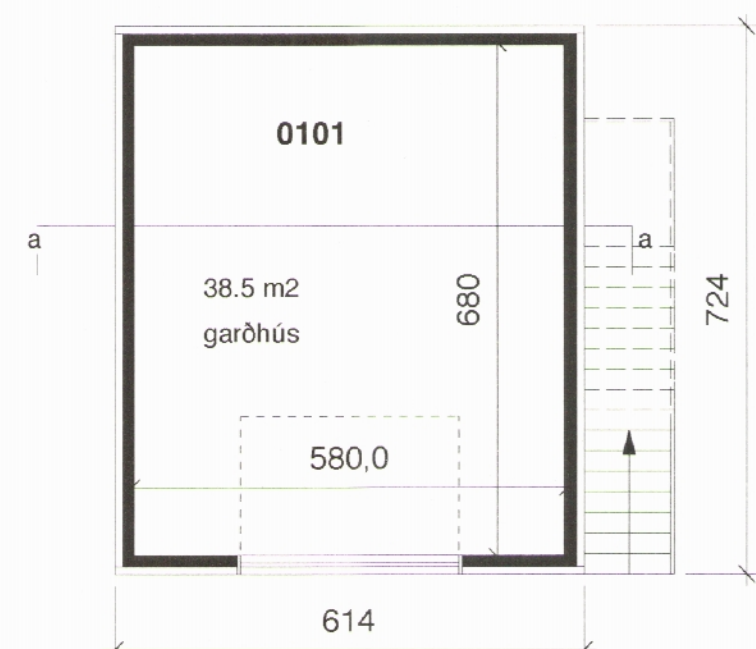

Samþykkt í skipulags- og umhverfisnefnd
01.03.2017

þakmynd
1:100

útlit suður
1:100

útlit vestur
1:100

útlit austur
1:100

útlit norður
1:100

ATH!
Ekkert hæðablað er til af lóðinni, því eru hæðakótar á lóðarmörkum ekki gefnir upp.

sneiðmynd
1:100

grunnmynd 1. hæðar
1:100

grunnmynd 2. hæðar
1:100

Dags.:

Breyting:

Aðalteikning

Landnúmer: 141299
Staðgreinir: 14750070

Nýbygging - geymsla