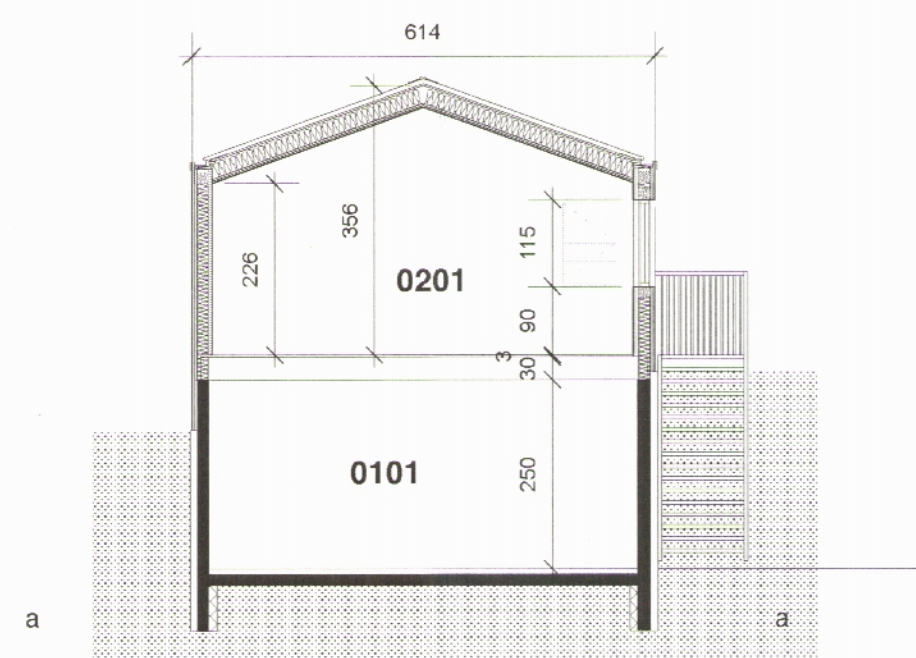

Samþykkt í skipulags- og umhverfisnefnd
01.03.2017

þakmynd
1:100

útlit suður
1:100

útlit vestur
1:100

útlit austur
1:100

útlit norður
1:100

ATH!
Ekkert hæðablað er til af lóðinni, því eru hæðakótar á lóðarmörkum ekki gefnir upp.

sneiðmynd
1:100

grunnmynd 1. hæðar
1:100

grunnmynd 2. hæðar
1:100

Dags.:

Breyting:

Aðalteikning

Landnúmer: 141299
Staðgreinir: 14750070

Nýbygging - geymsla