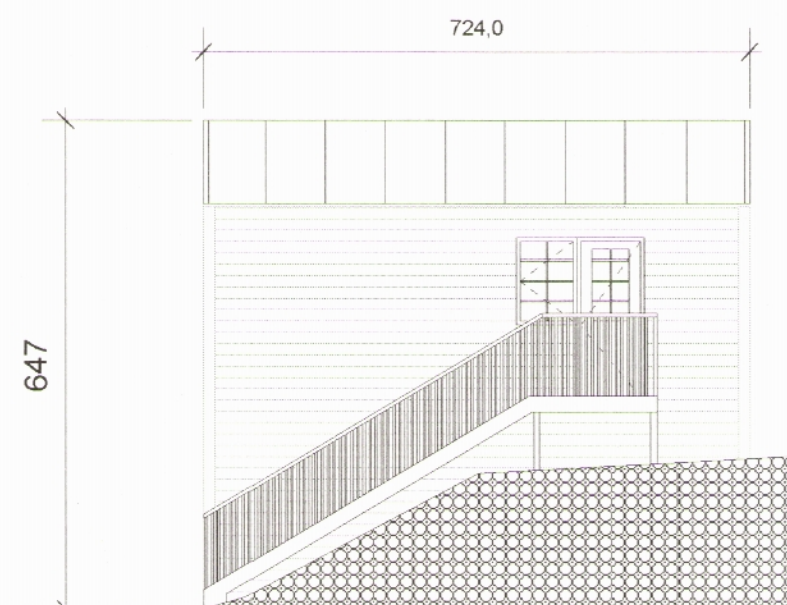

Samþykkt í skipulags- og umhverfisnefnd
01.03.2017

þakmynd
1:100

útlit suður
1:100

útlit vestur
1:100

útlit austur
1:100

útlit norður
1:100

ATH!
Ekkert hæðablað er til af lóðinni, því eru hæðakótar á lóðarmörkum ekki gefnir upp.

sneiðmynd
1:100

grunnmynd 1. hæðar
1:100

grunnmynd 2. hæðar
1:100

Dags.:

Breyting:

Aðalteikning

Landnúmer: 141299
Staðgreinir: 14750070

Nýbygging - geymsla