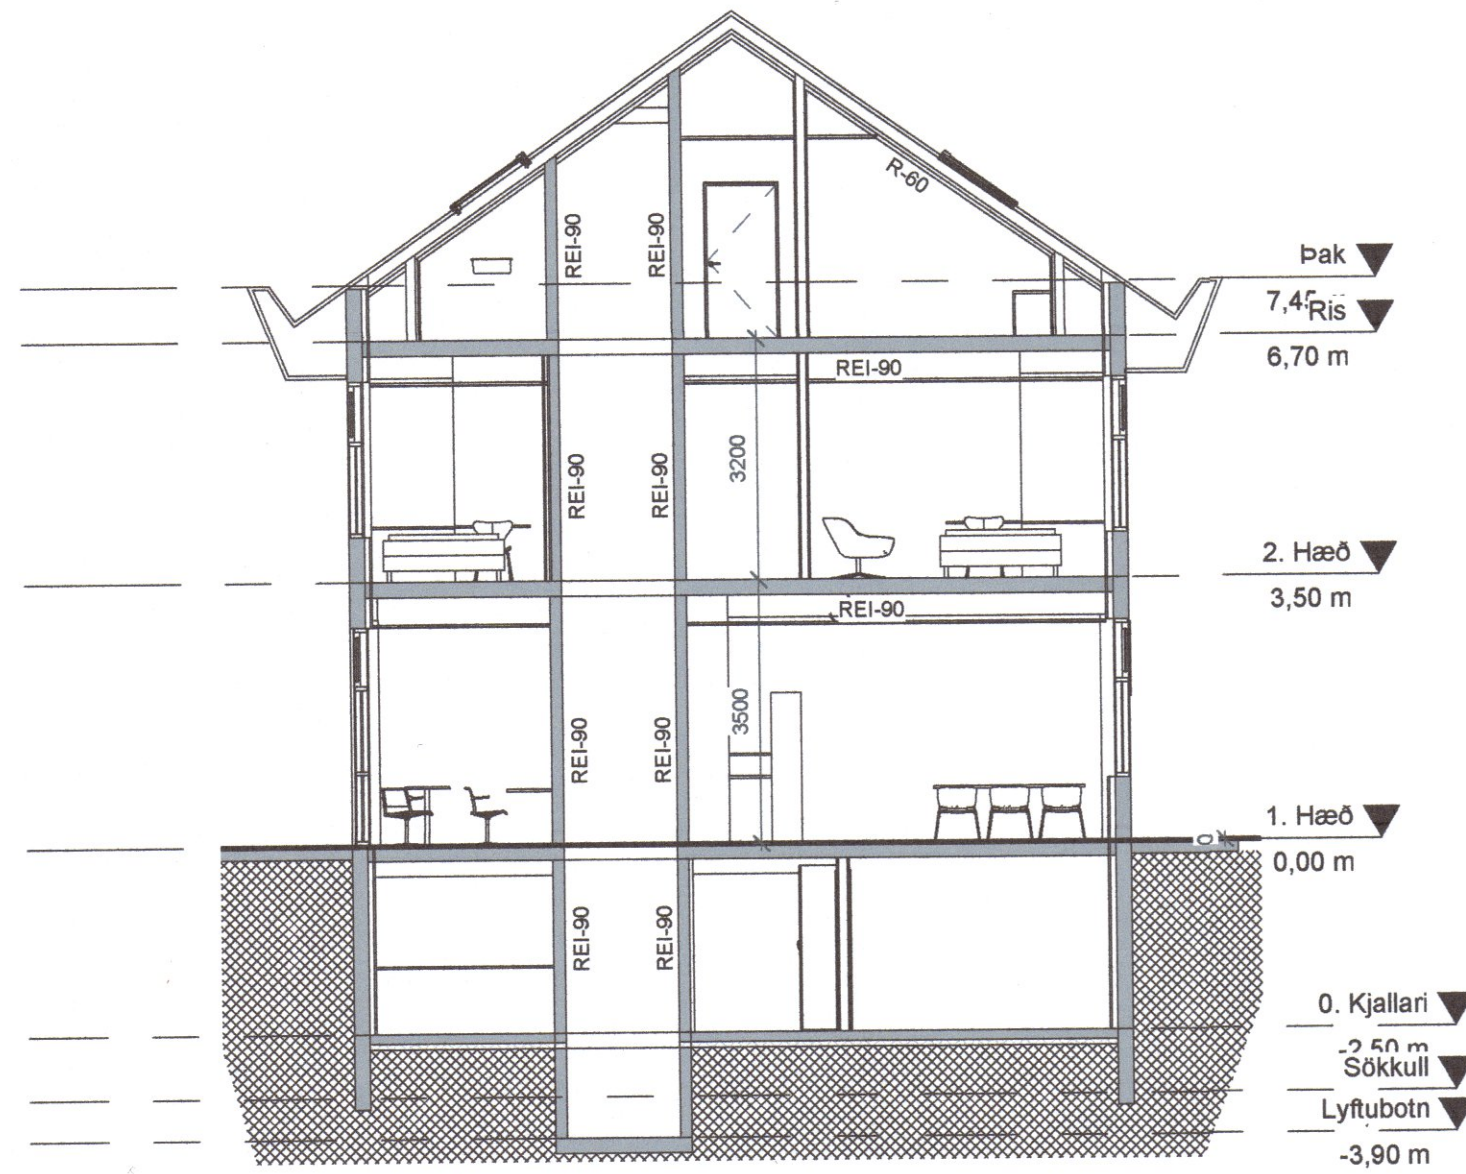

1 0. Kjallari
1 : 100

2 Snið A
1 : 100

3 Snið B
1 : 100

A 07.03.2024 Breyting á innra skipulagi í kjallara		FH
Útg.	Dags.	Br.af.
Verkefni:		Skýring
Aðalgata 14		
Staður:		
Ólafsfirði		
Teikniflokkur:		
Aðalteikningar		
Landnúmer:	150955	Staðgreinir: 6250-3-00230140
Grunnmynd kjallara, snið A/B		
Teiknað af:	FH, AAB	Mælikvarði: 1 : 100
Yfirfarið af:	FH	Dagsetning: 08.11.2023
Hönnuður: <i>Jamva H</i>		
Hönnunartjóri: <i>Jamva H</i>		
Anna Margrét Hauksdóttir arkitekt - kt. 120685-3169 Anton Örn Brynjarsson verkfræðingur - kt. 270558-7199 Fanney Hauksdóttir arkitekt - kt. 170561-7249 Kári Magnússon byggingafræðingur - kt. 081171-5649		
AVH ehf. - Arkitektúr-Verfræði-Hönnun Kaupangi - Mýrarvegi - 600 Akureyri / Sími: 490 4400 Þingholtsstræti 27 - 101 Reykjavík / Sími: 561 4400 avh@avh.is - www.avh.is		101 Númer
		A Útgáfa
HÖNNUÐUR ÁSKILUR SÉR ALLAN RÉTT Á TEIKNINGUM - FJÖLFOLDUN ER HÁÐ SKRIFLEGU SAMÞYKKI		