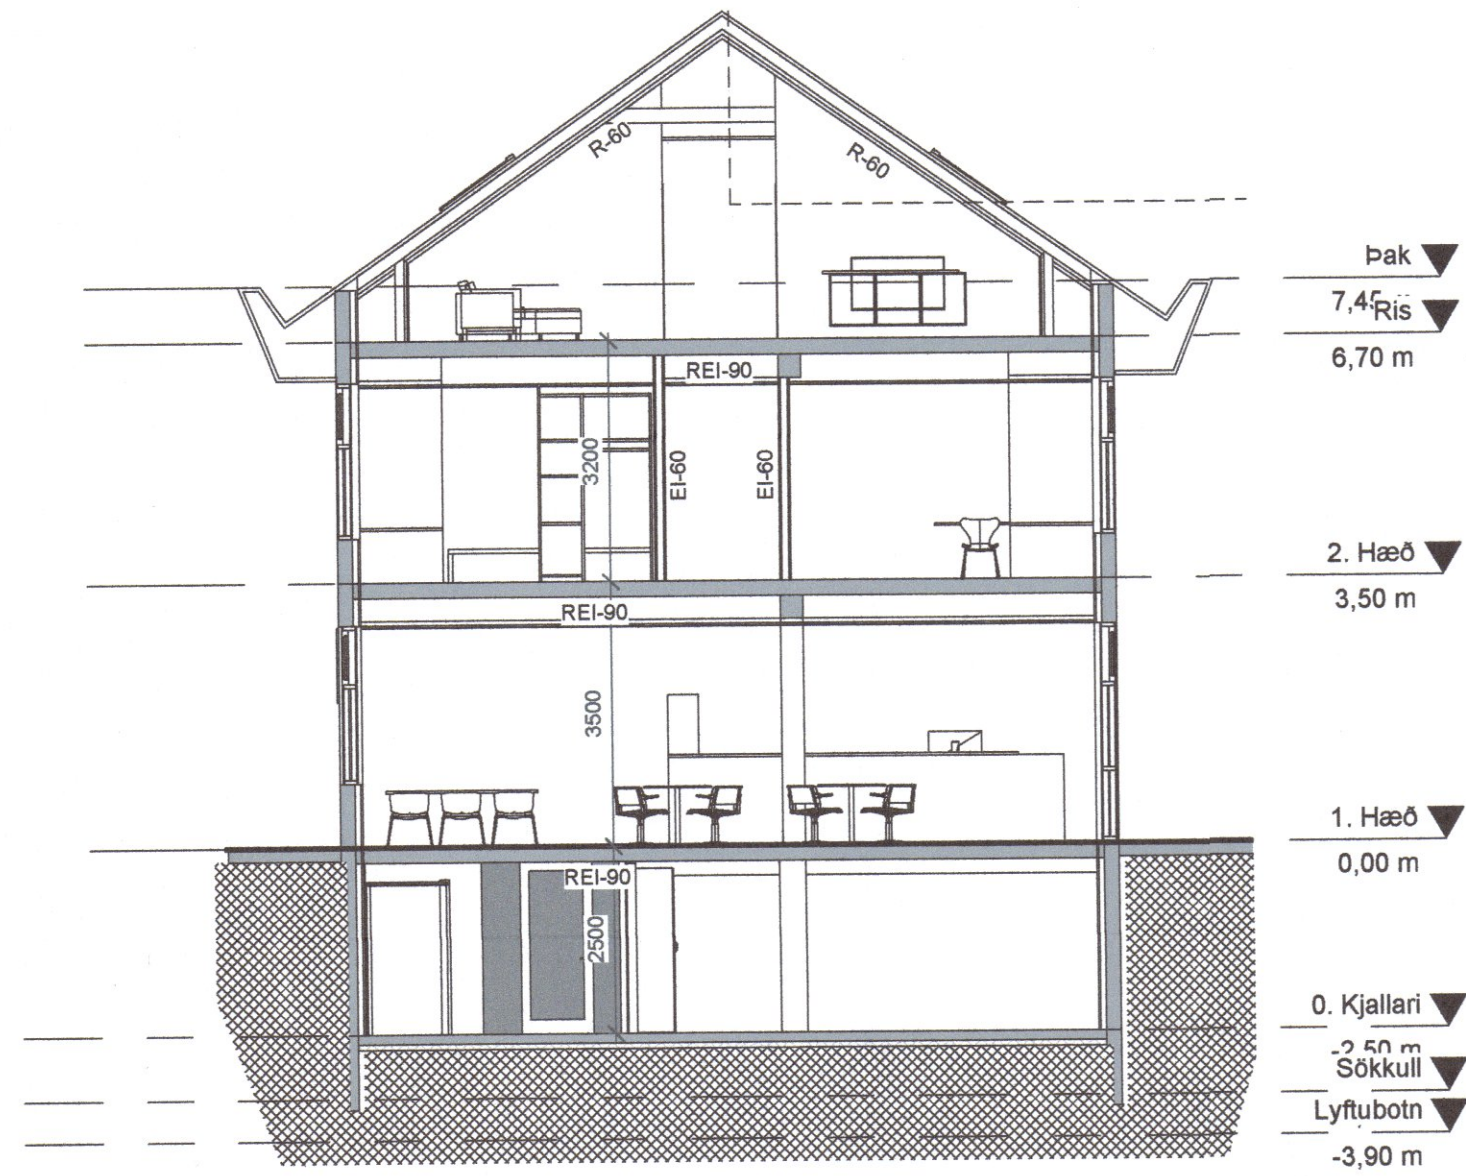

1 0. Kjallari
1 : 100

2 Snið A
1 : 100

3 Snið B
1 : 100

A 07.03.2024 Breyting á innra skipulagi í kjallara		FH
Útg.	Dags.	Br.af.
Verkefni:		Skýring
Aðalgata 14		
Staður:		
Ólafsfirði		
Teikniflokkur:		
Aðalteikningar		
Landnúmer:	150955	Staðgreinir: 6250-3-00230140
Grunnmynd kjallara, snið A/B		
Teiknað af:	FH, AAB	Mælikvarði: 1 : 100
Yfirfarið af:	FH	Dagsetning: 08.11.2023
Hönnuður: <i>Jamva H</i>		
Hönnunartjóri: <i>Jamva H</i>		
Anna Margrét Hauksdóttir arkitekt - kt. 120685-3169 Anton Örn Brynjarsson verkfræðingur - kt. 270558-7199 Fanney Hauksdóttir arkitekt - kt. 170561-7249 Kári Magnússon byggingafræðingur - kt. 081171-5649		
AVH ehf. - Arkitektúr-Verfræði-Hönnun Kaupangi - Mýrarvegi - 600 Akureyri / Sími: 490 4400 Þingholtsstræti 27 - 101 Reykjavík / Sími: 561 4400 avh@avh.is - www.avh.is		101 Númer
		A Útgáfa
HÖNNUÐUR ÁSKILUR SÉR ALLAN RÉTT Á TEIKNINGUM - FJÖLFOLDUN ER HÁÐ SKRIFLEGU SAMÞYKKI		